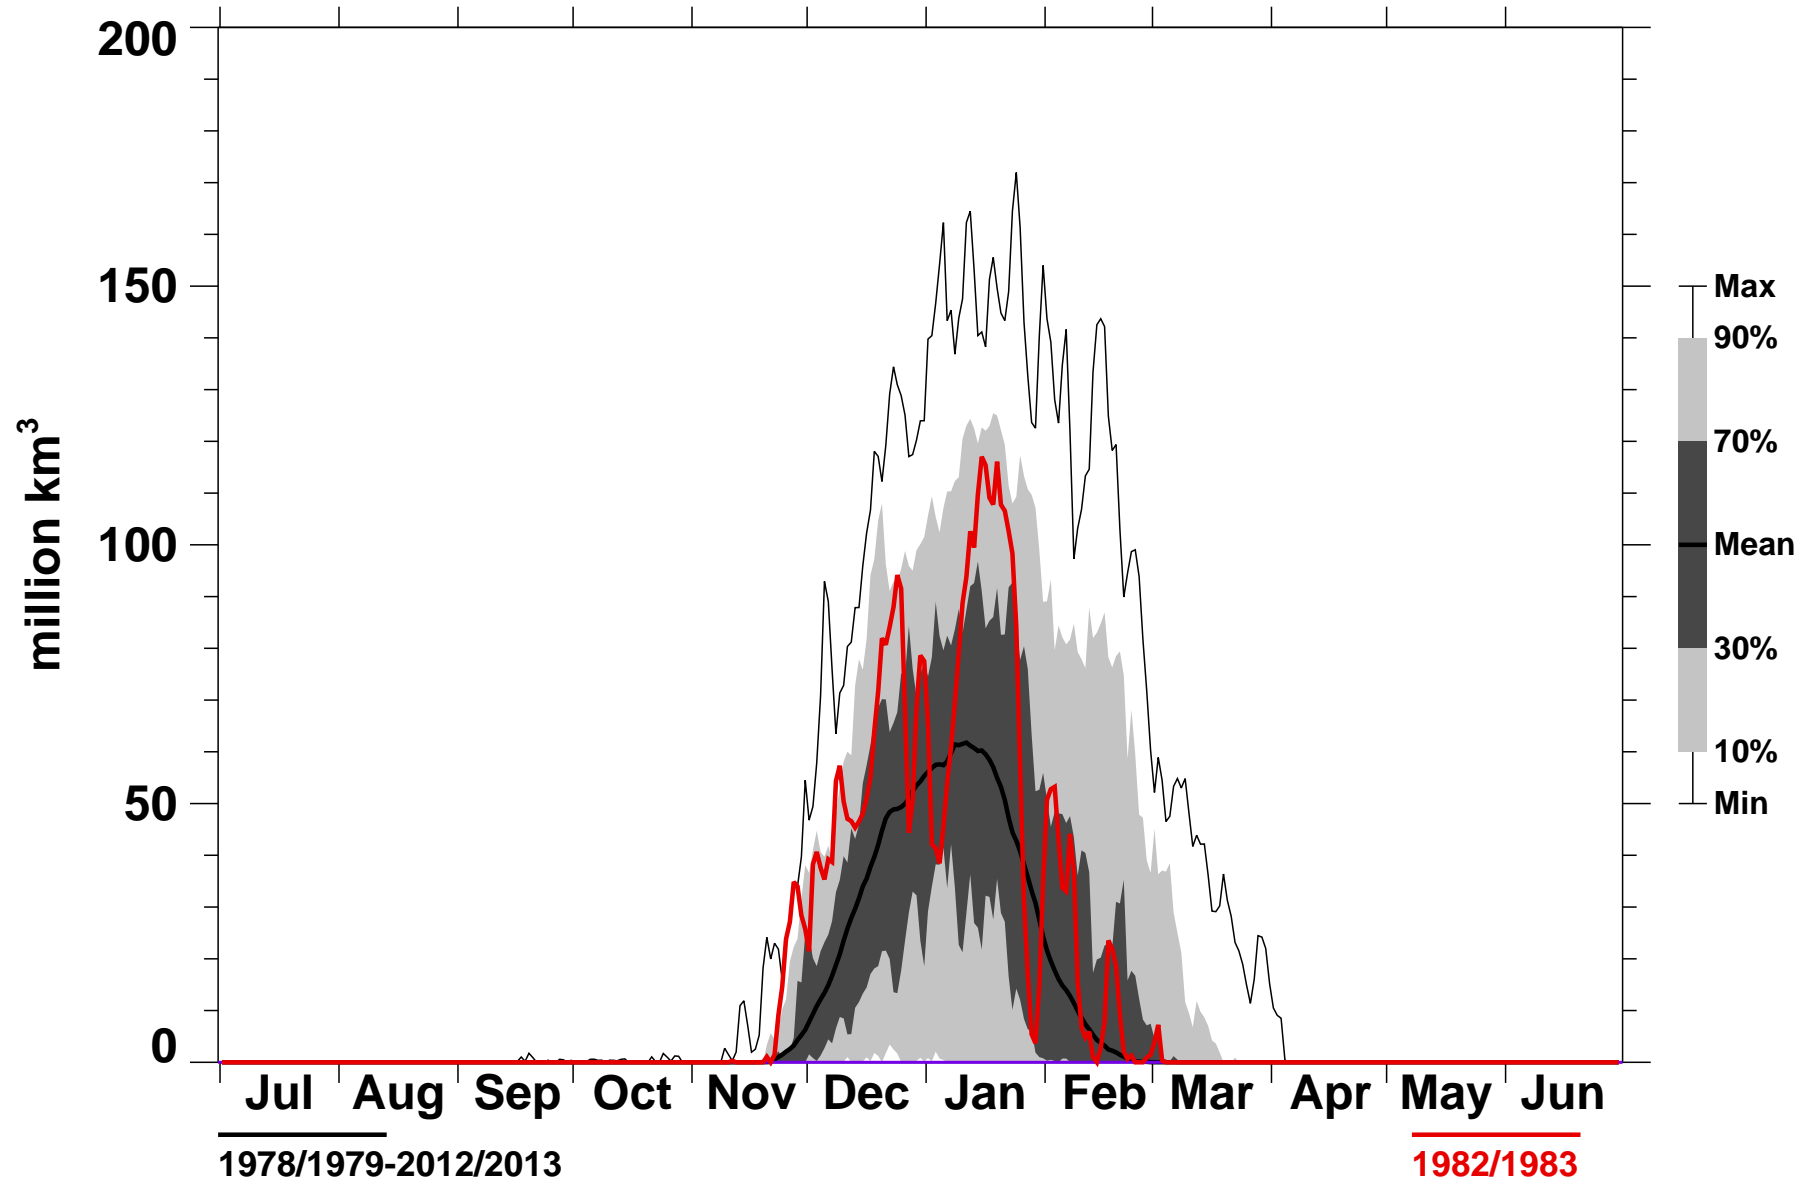

# NH PSC NAT Volume MERRA

1978/1979-2012/2013

1982/1983