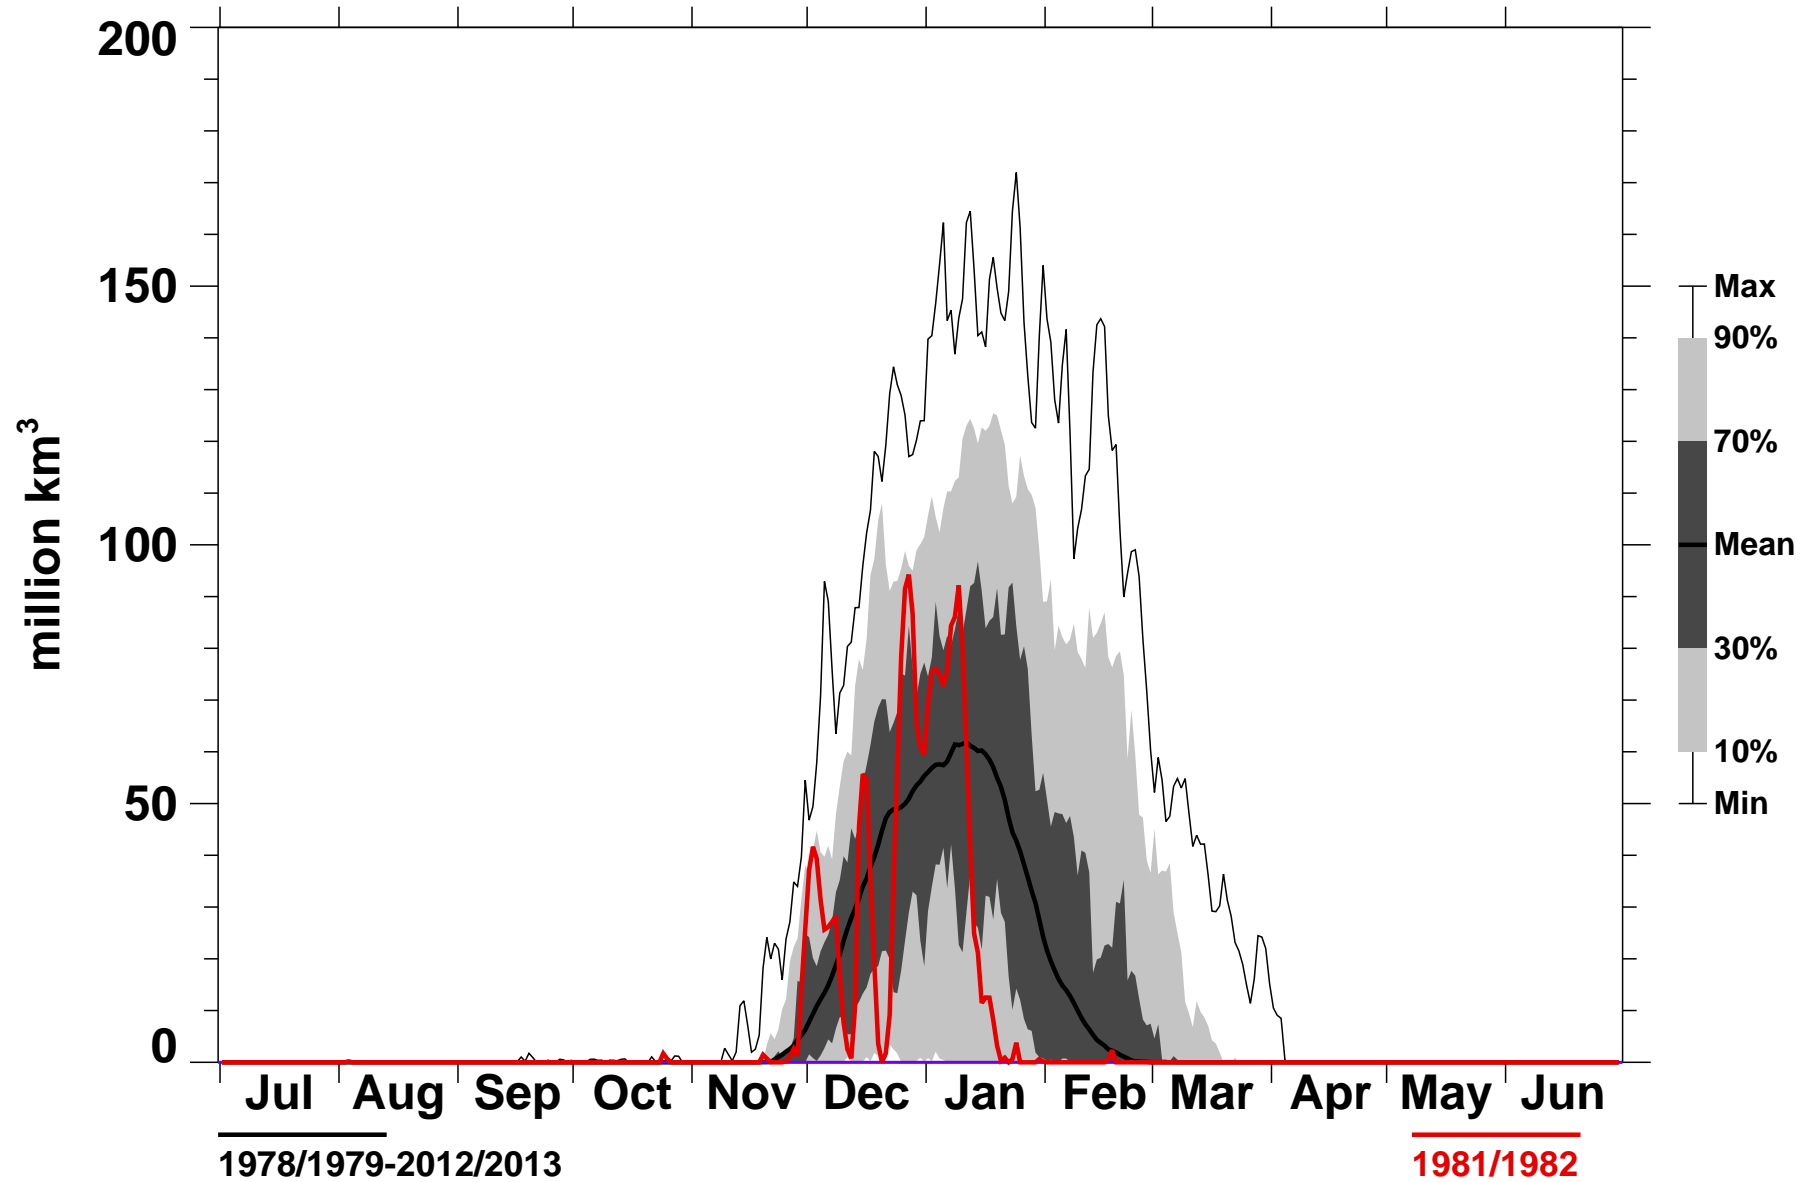

NH PSC NAT Volume MERRA

1978/1979-2012/2013

1981/1982