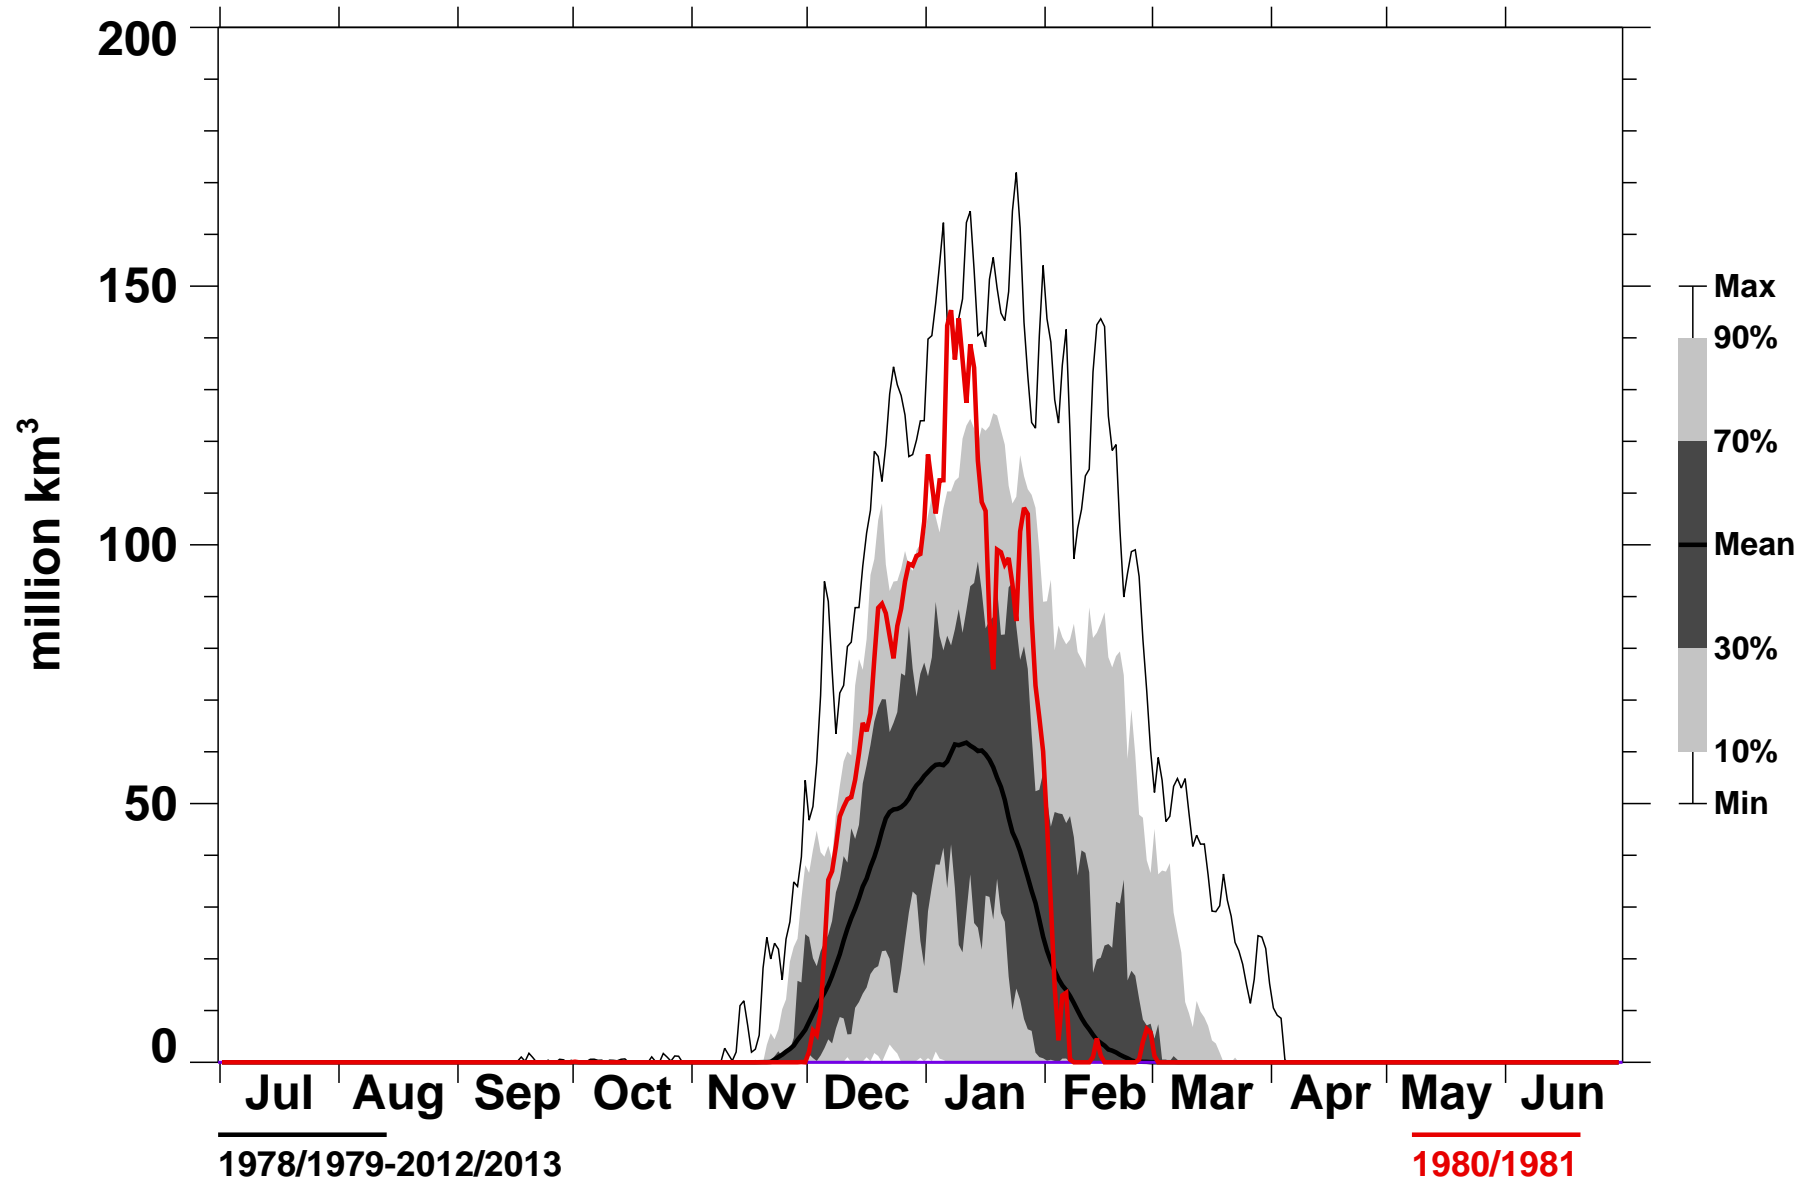

# NH PSC NAT Volume MERRA

P. Newman (NASA), E. Nash (SSAI), S. Pawson (NASA)