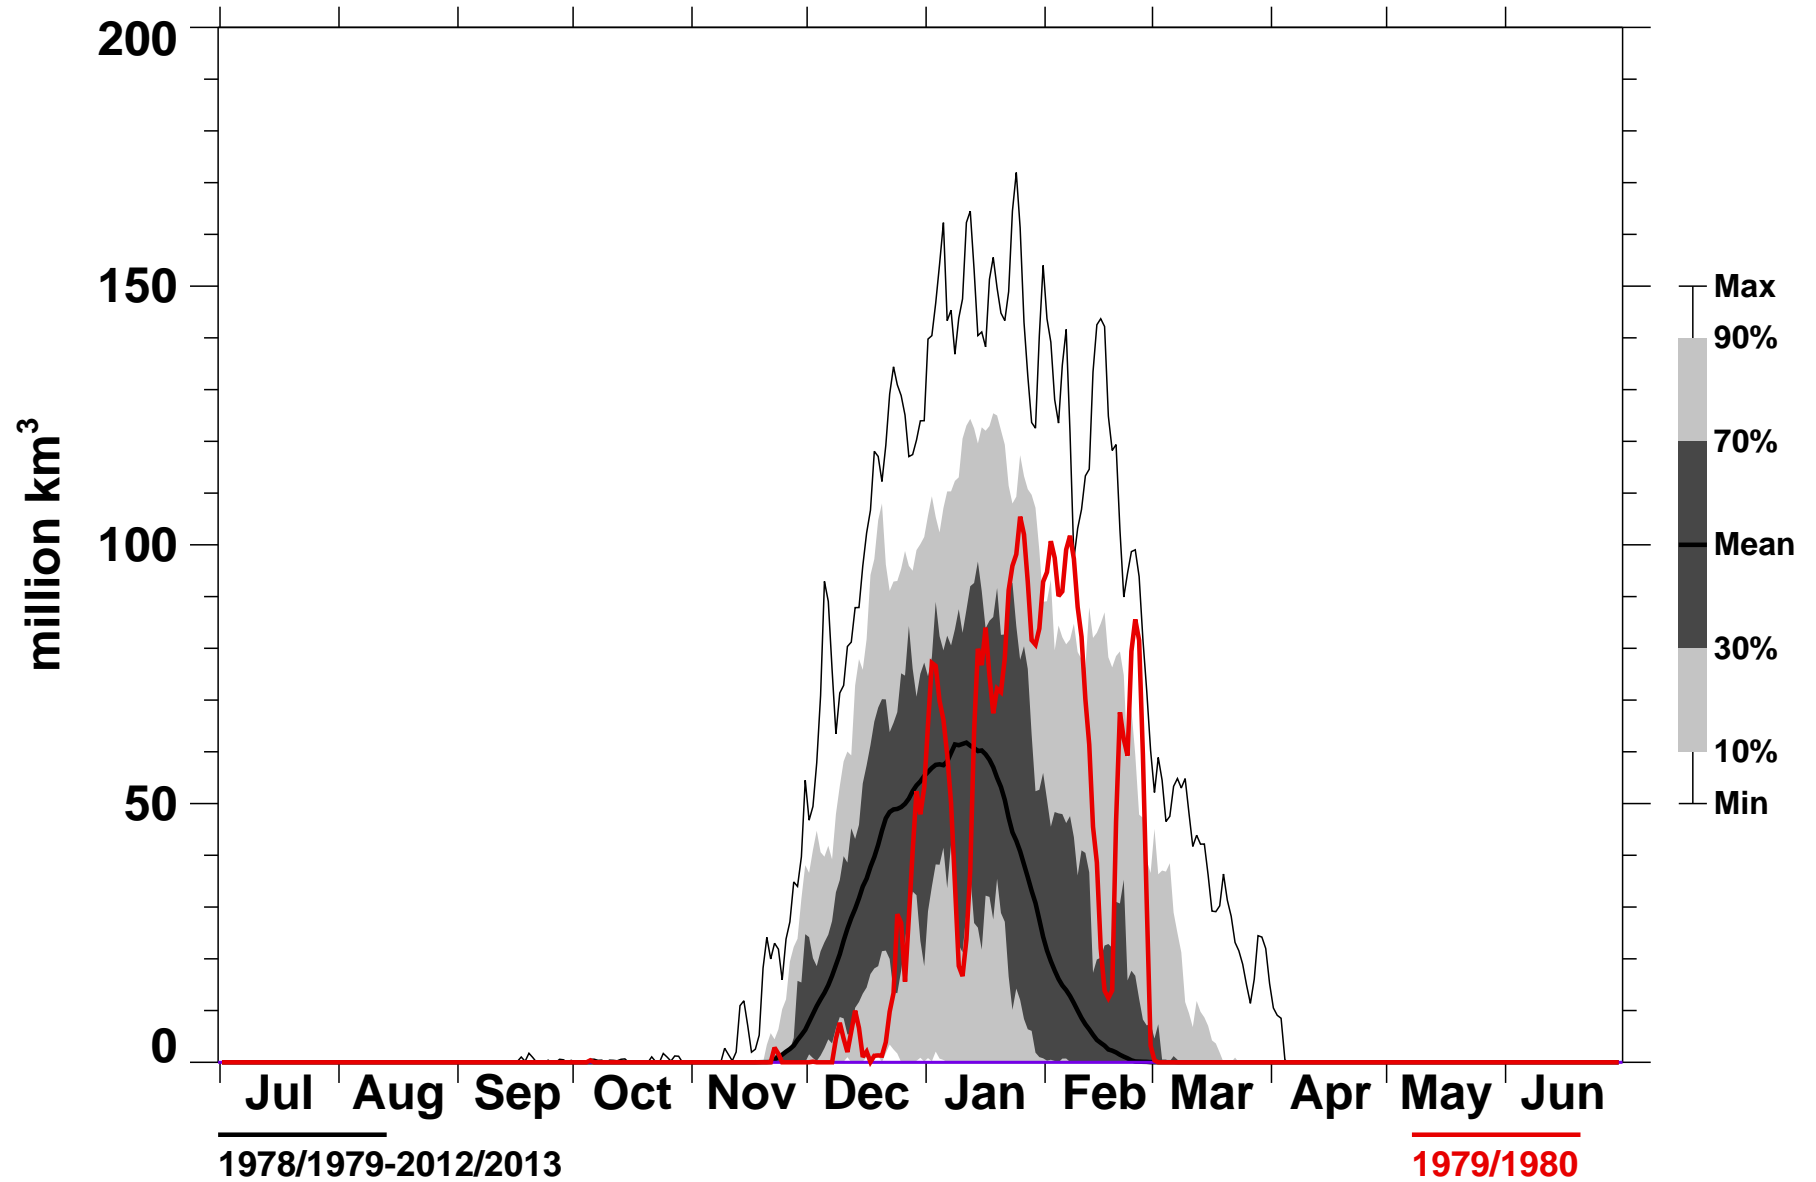

NH PSC NAT Volume MERRA

1978/1979-2012/2013

1979/1980