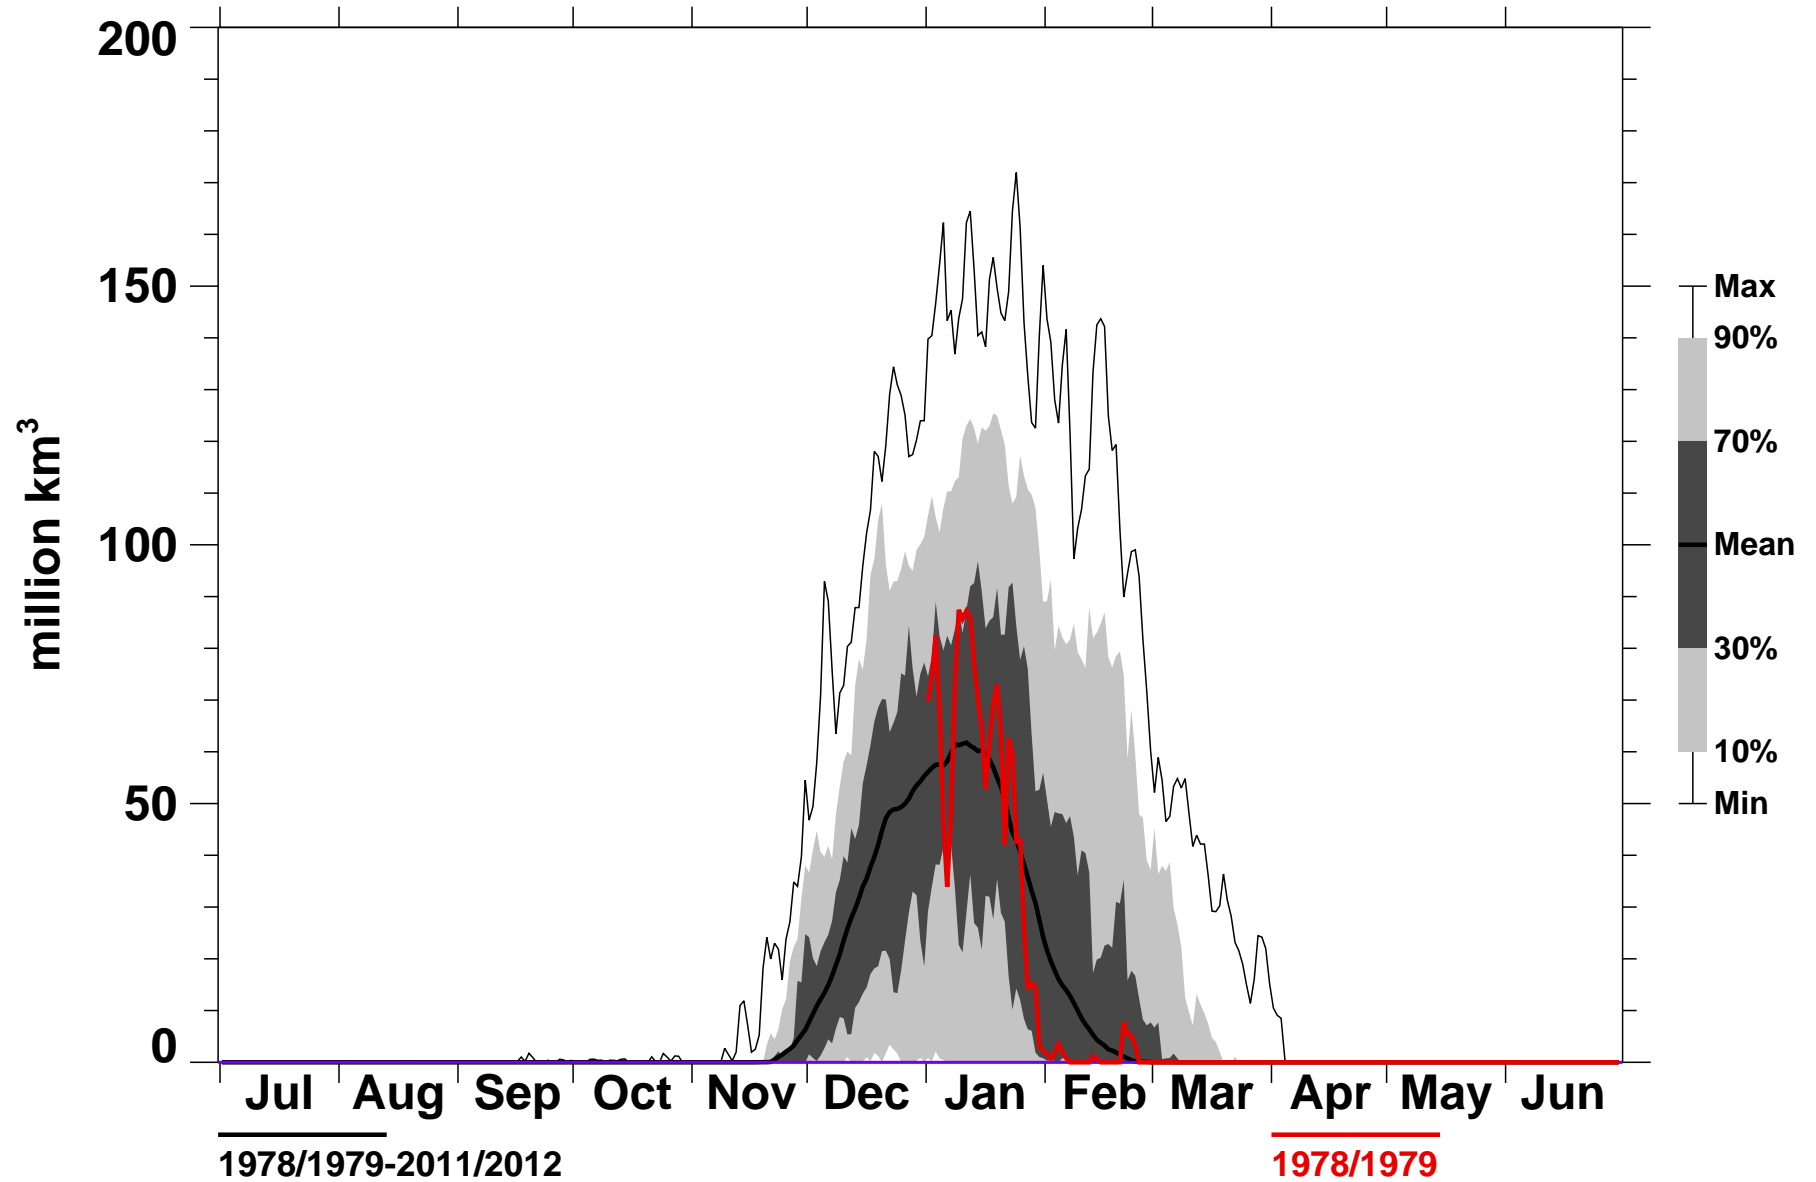

NH PSC NAT Volume MERRA

P. Newman (NASA), E. Nash (SSAI), S. Pawson (NASA)