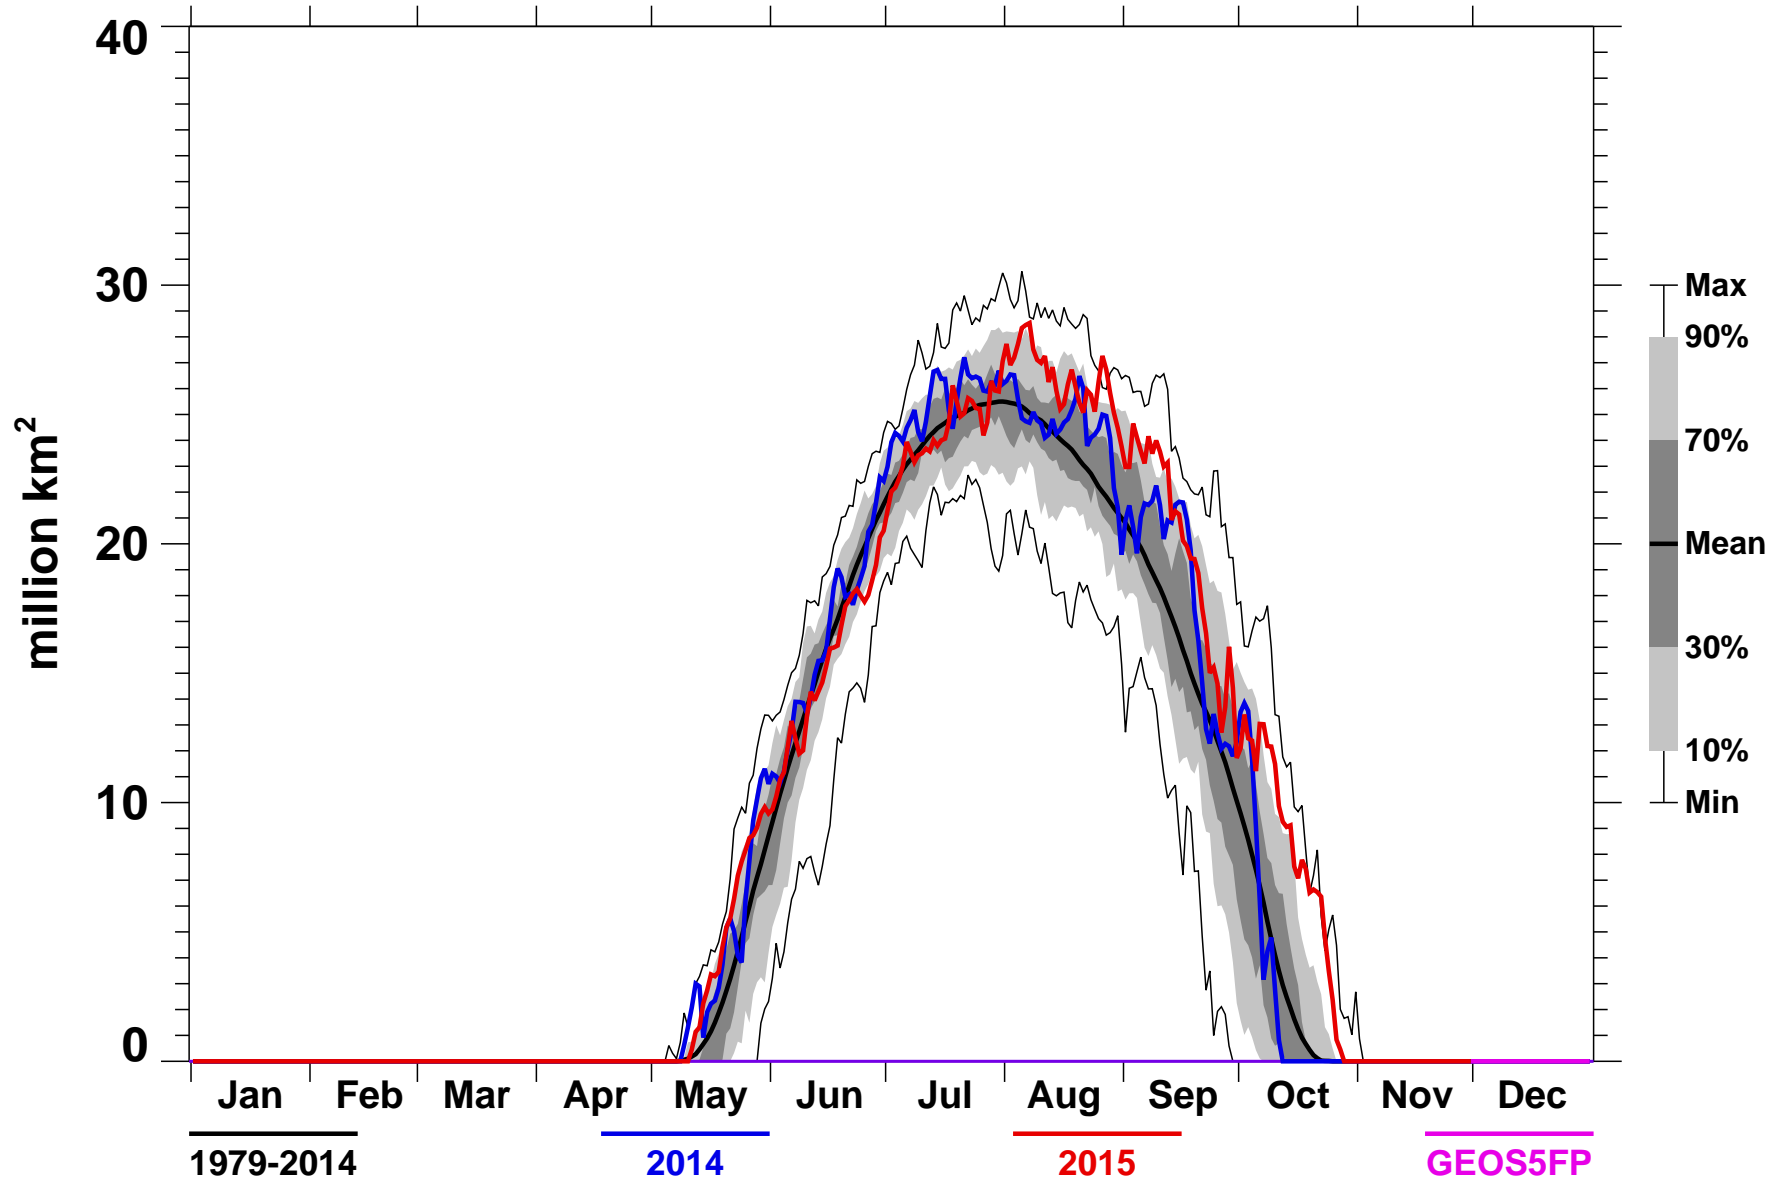

SH PSC NAT Area 460 K MERRA

P. Newman (NASA), E. Nash (SSAI), S. Pawson (NASA)