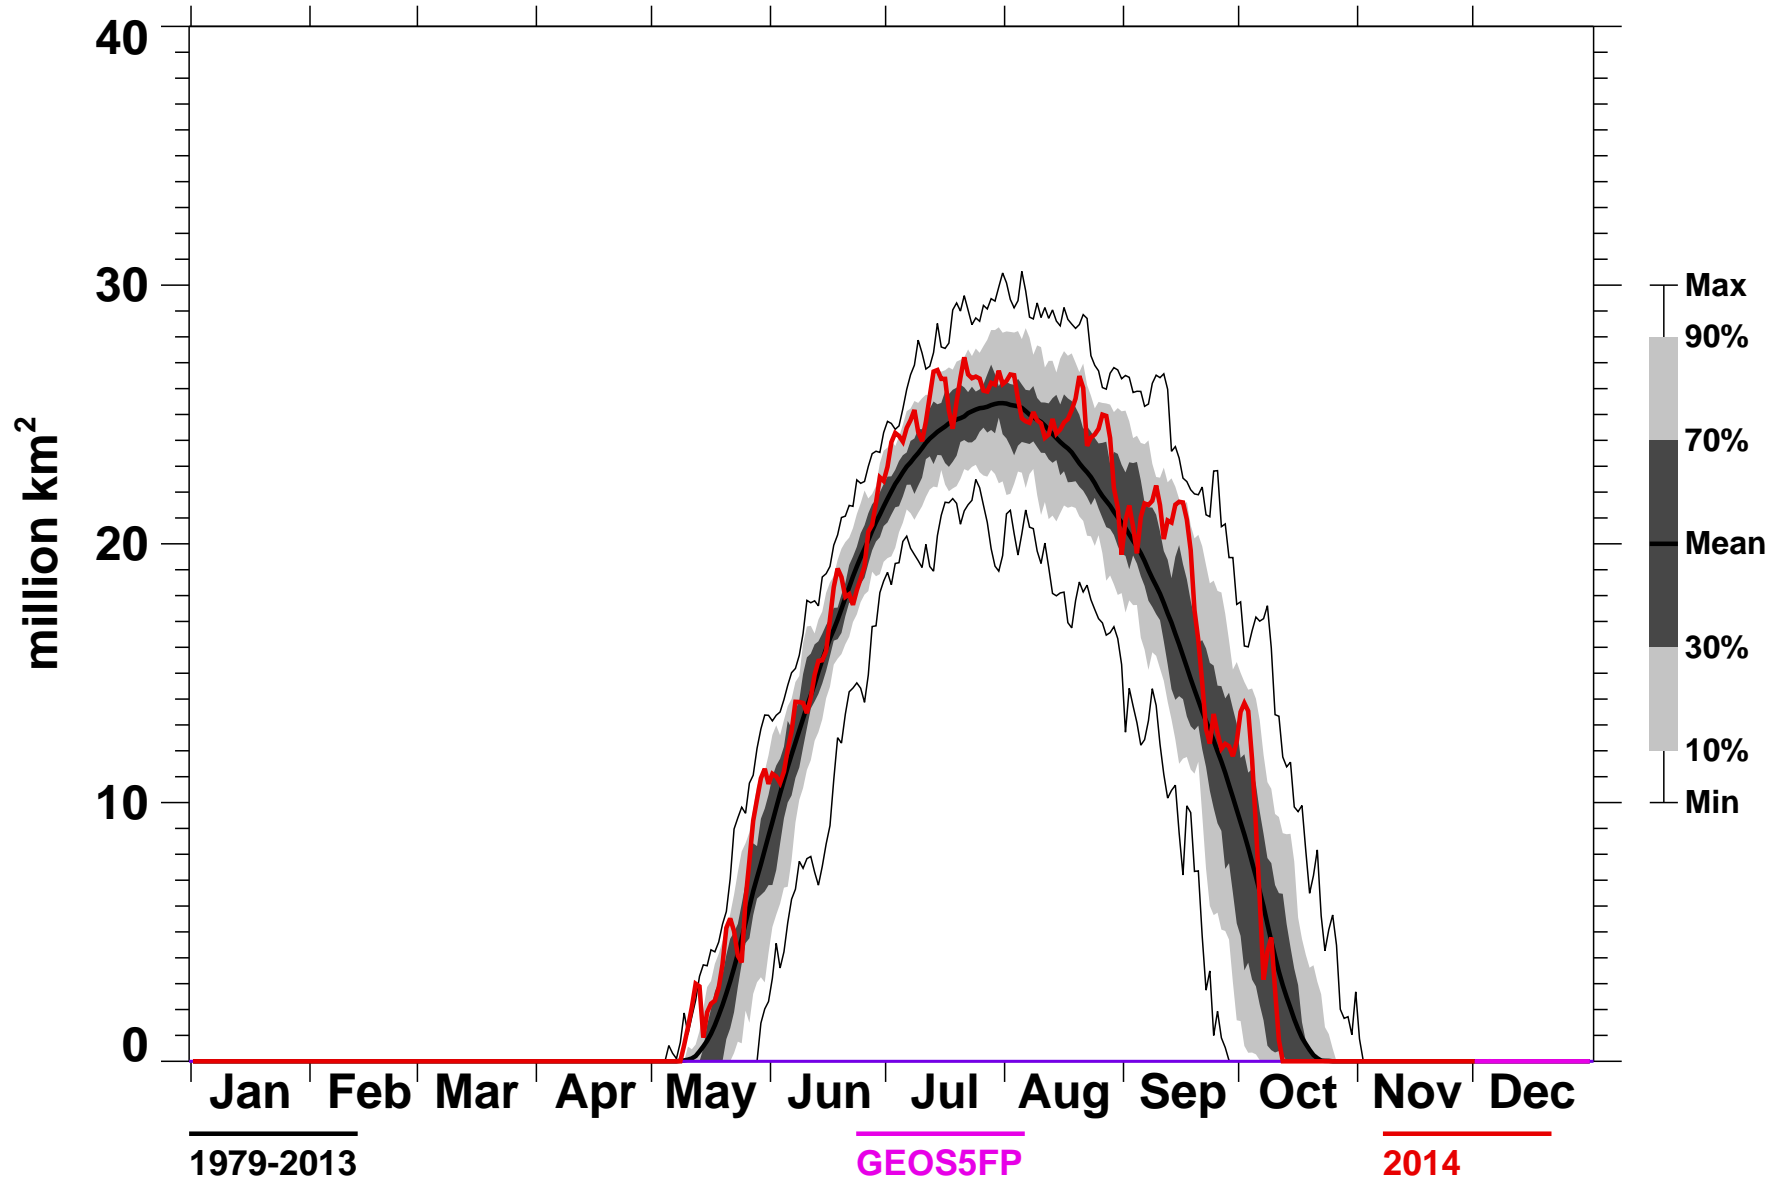

SH PSC NAT Area 460 K MERRA

P. Newman (NASA), E. Nash (SSAI), S. Pawson (NASA)