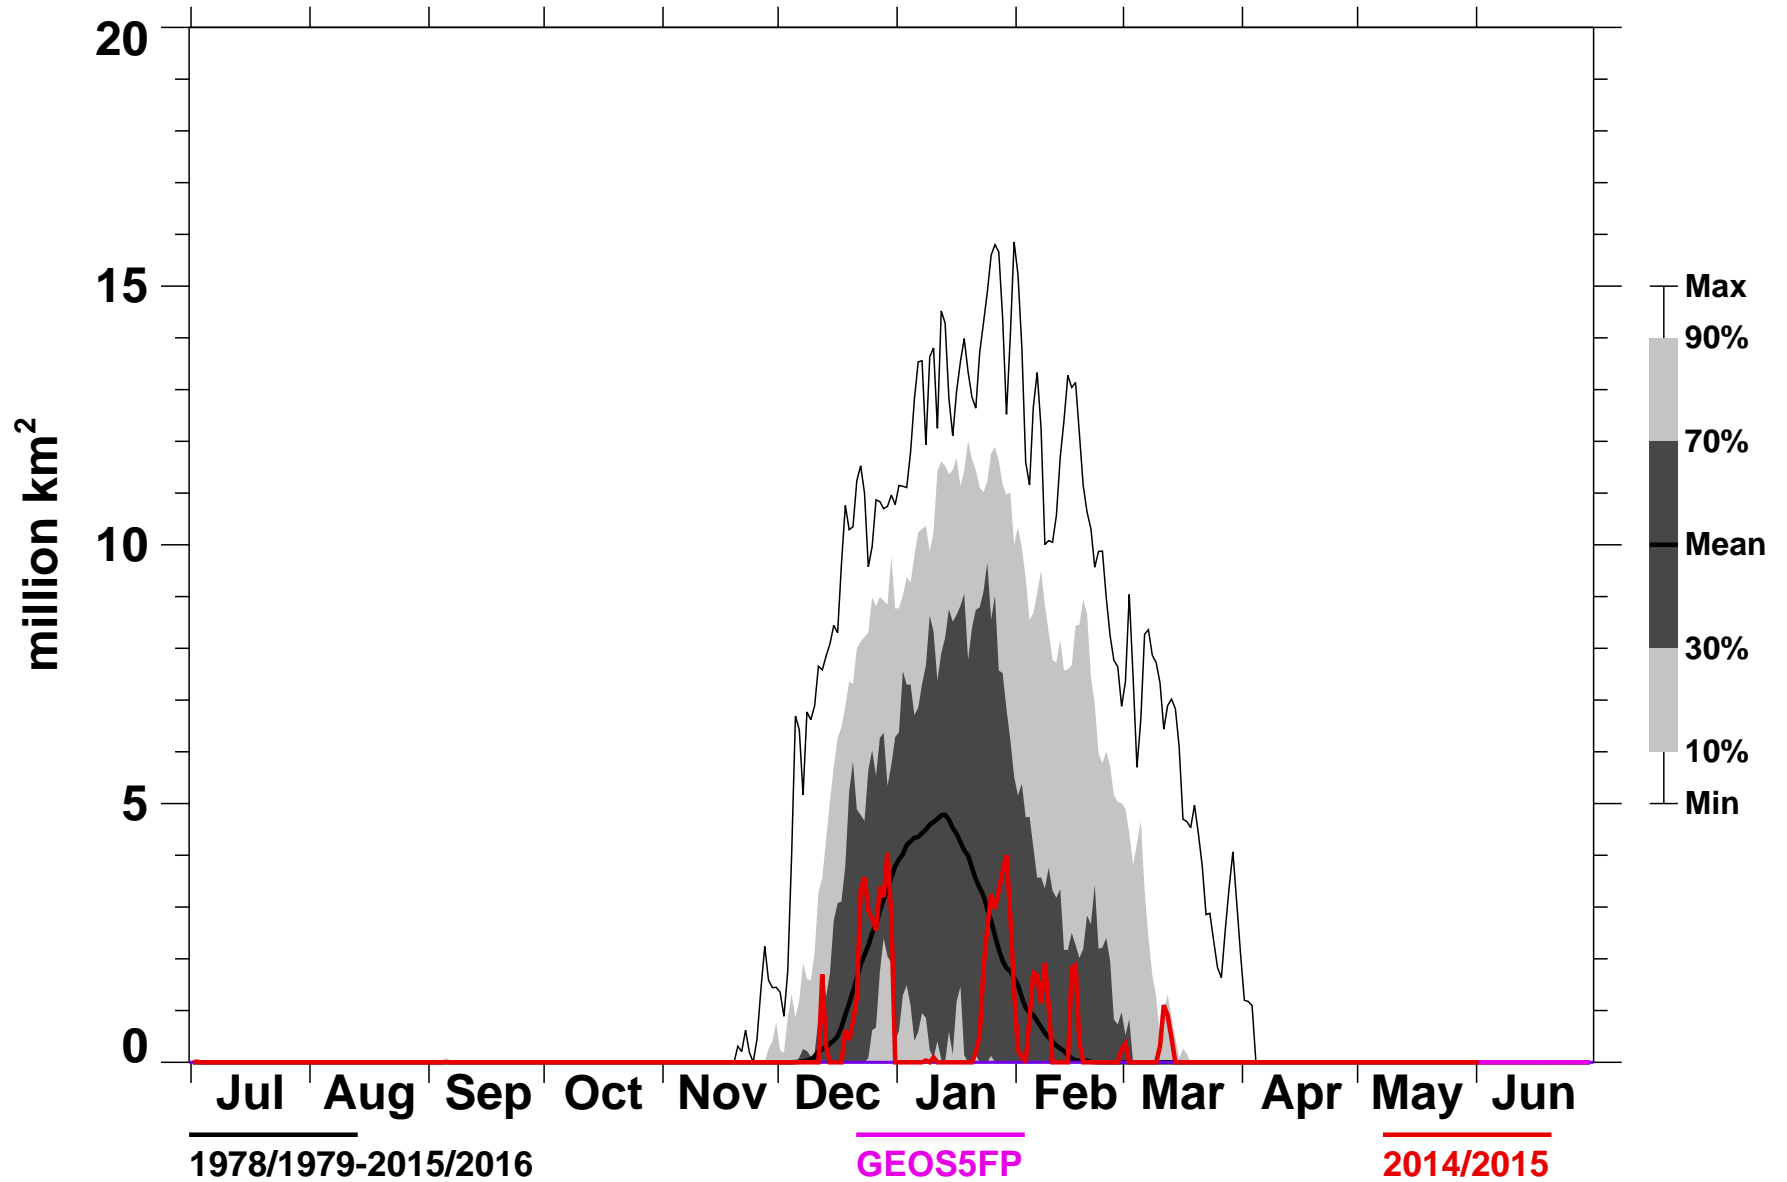

NH PSC NAT Area 460 K MERRA

P. Newman (NASA), E. Nash (SSAI), S. Pawson (NASA)