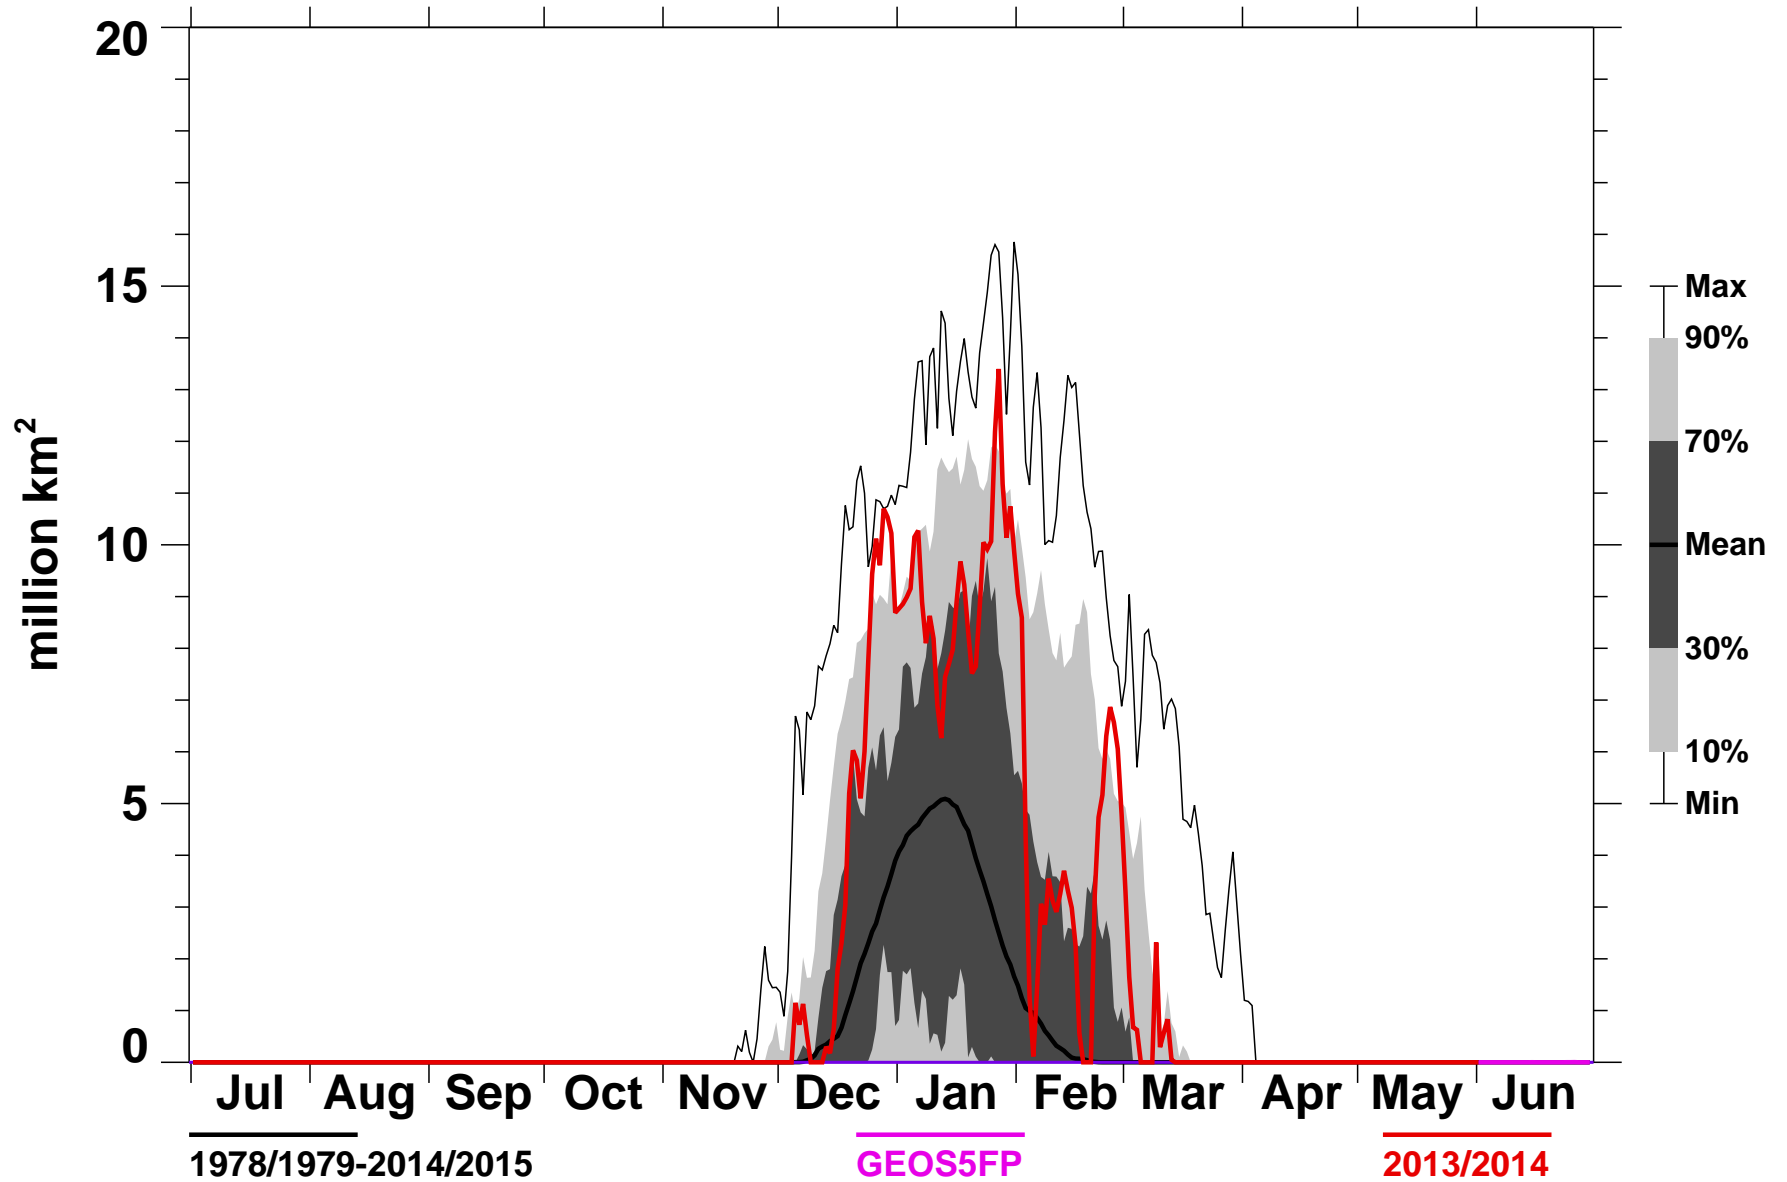

NH PSC NAT Area 460 K MERRA

1978/1979-2014/2015

GEOS5FP

2013/2014