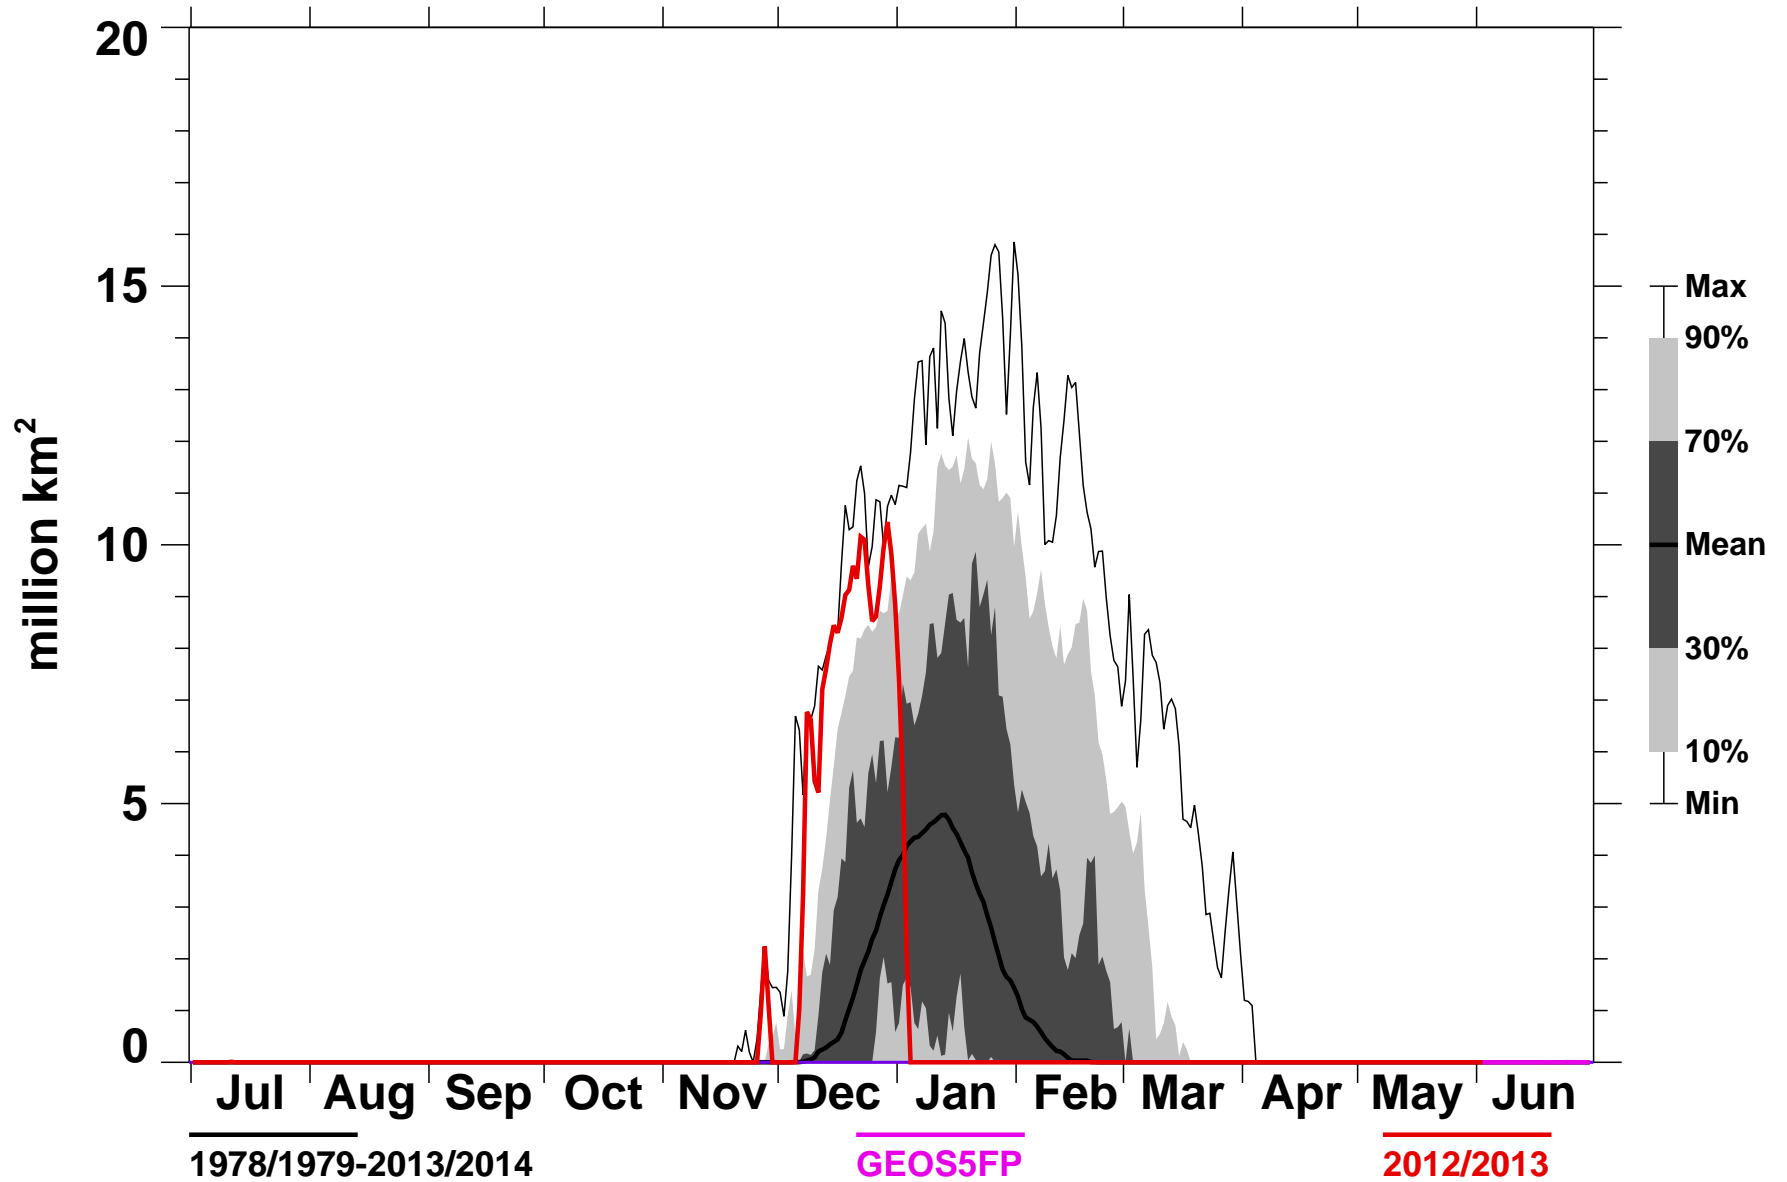

# NH PSC NAT Area 460 K MERRA

P. Newman (NASA), E. Nash (SSAI), S. Pawson (NASA)