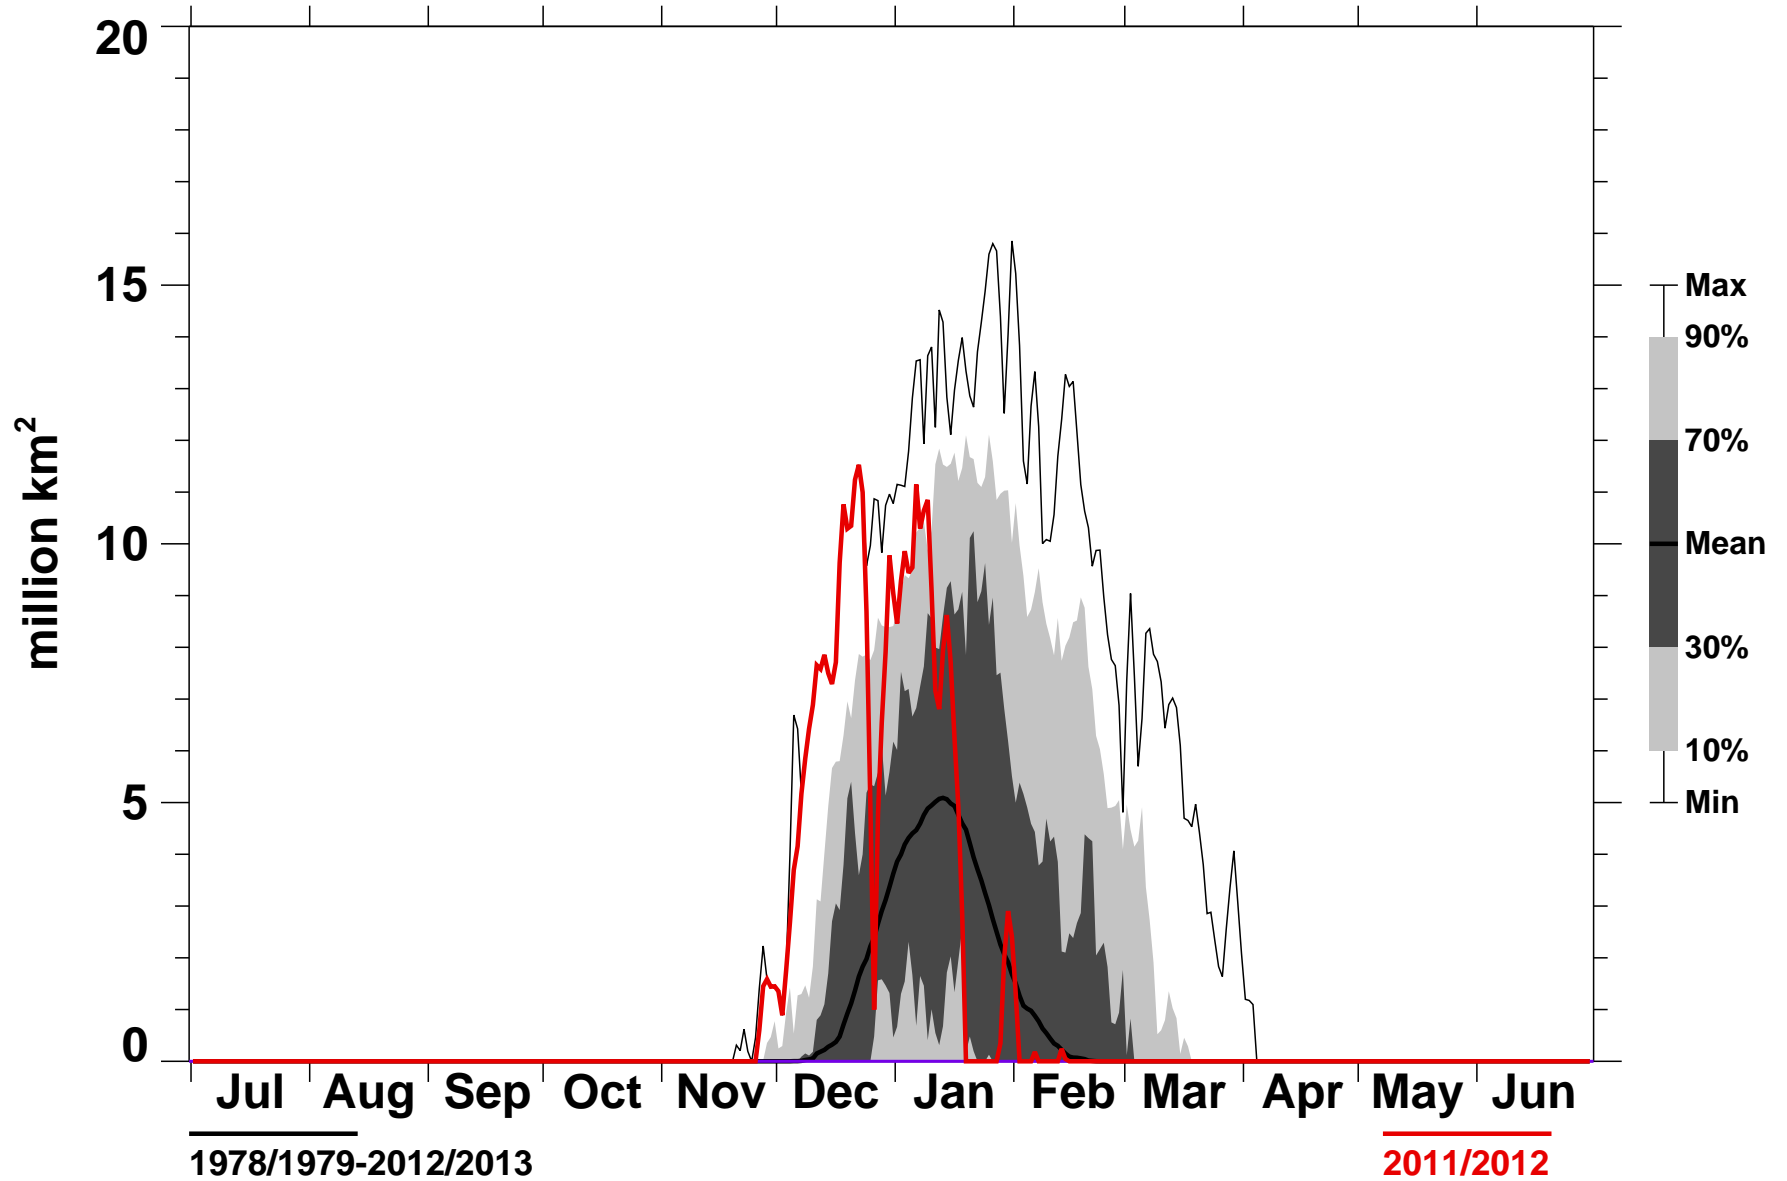

NH PSC NAT Area 460 K MERRA

P. Newman (NASA), E. Nash (SSAI), S. Pawson (NASA)