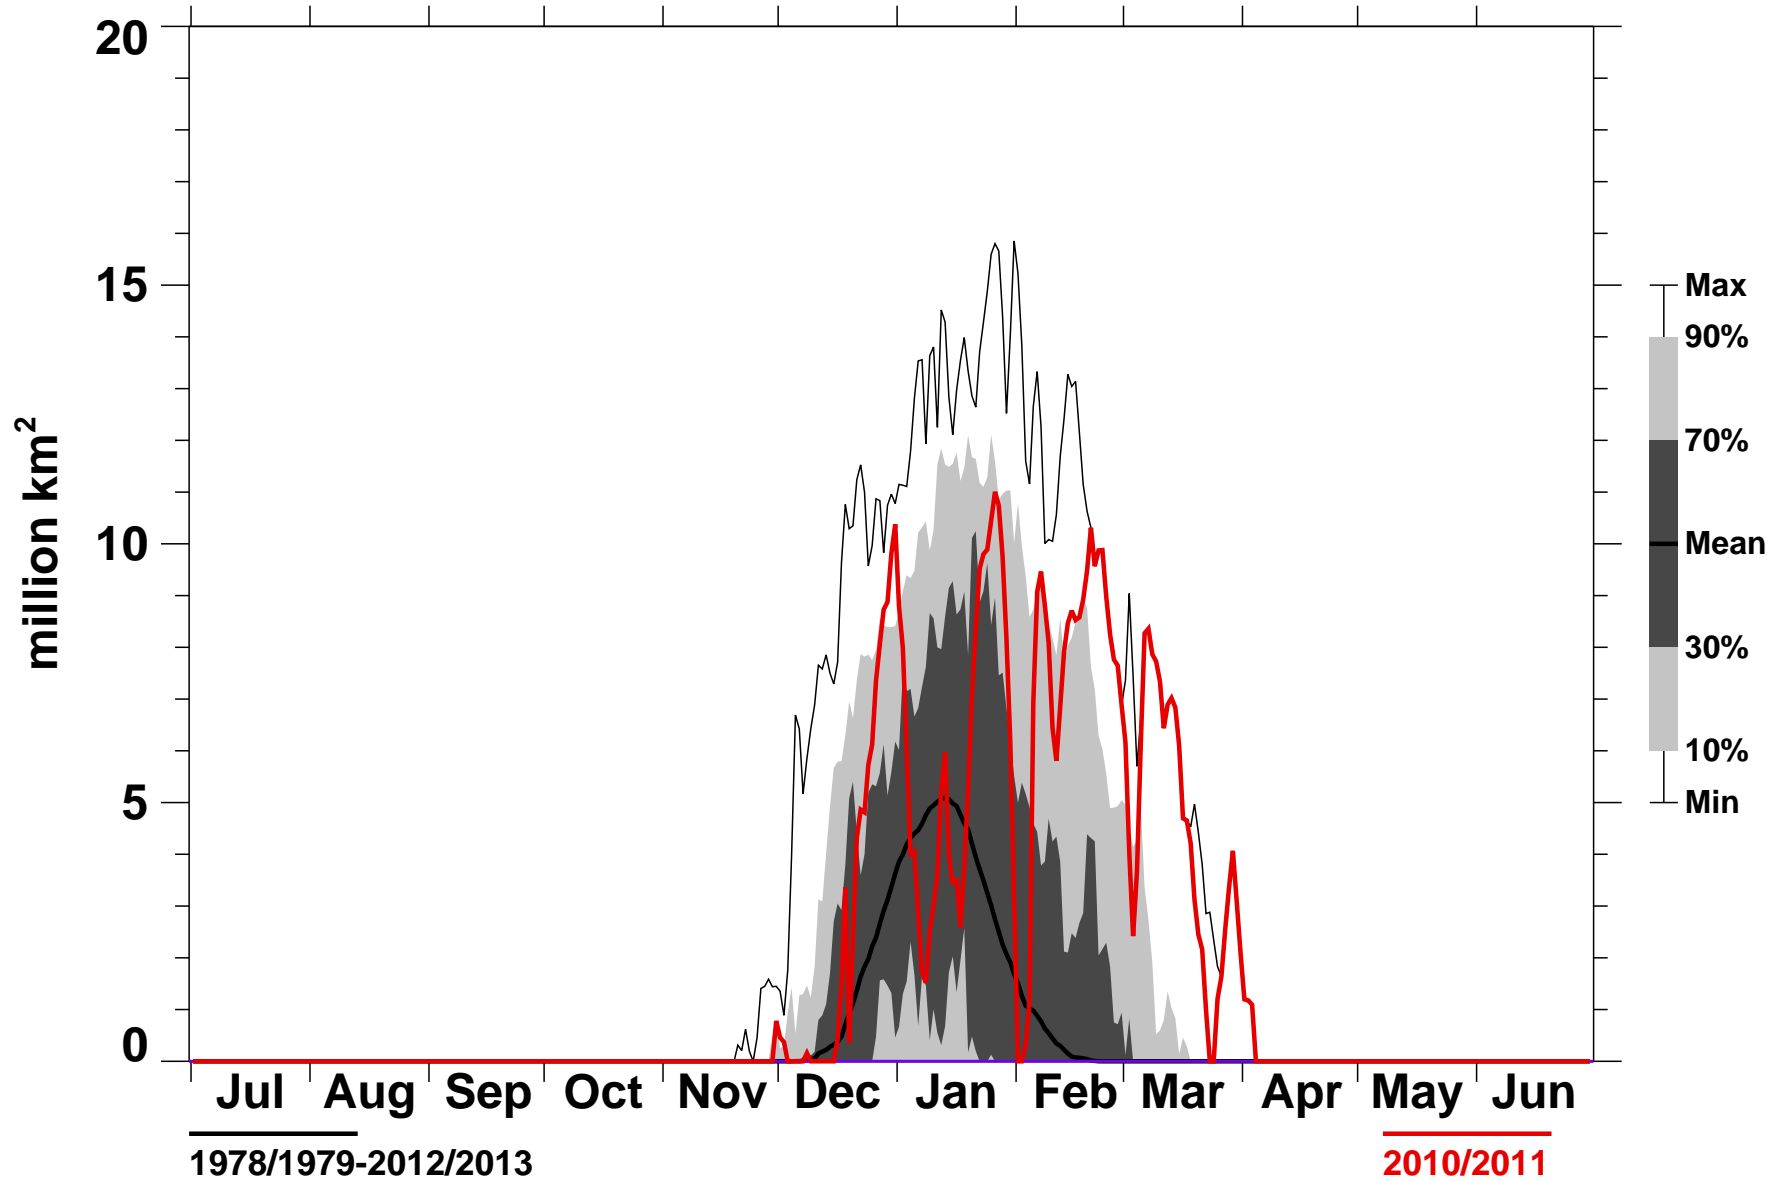

NH PSC NAT Area 460 K MERRA

P. Newman (NASA), E. Nash (SSAI), S. Pawson (NASA)