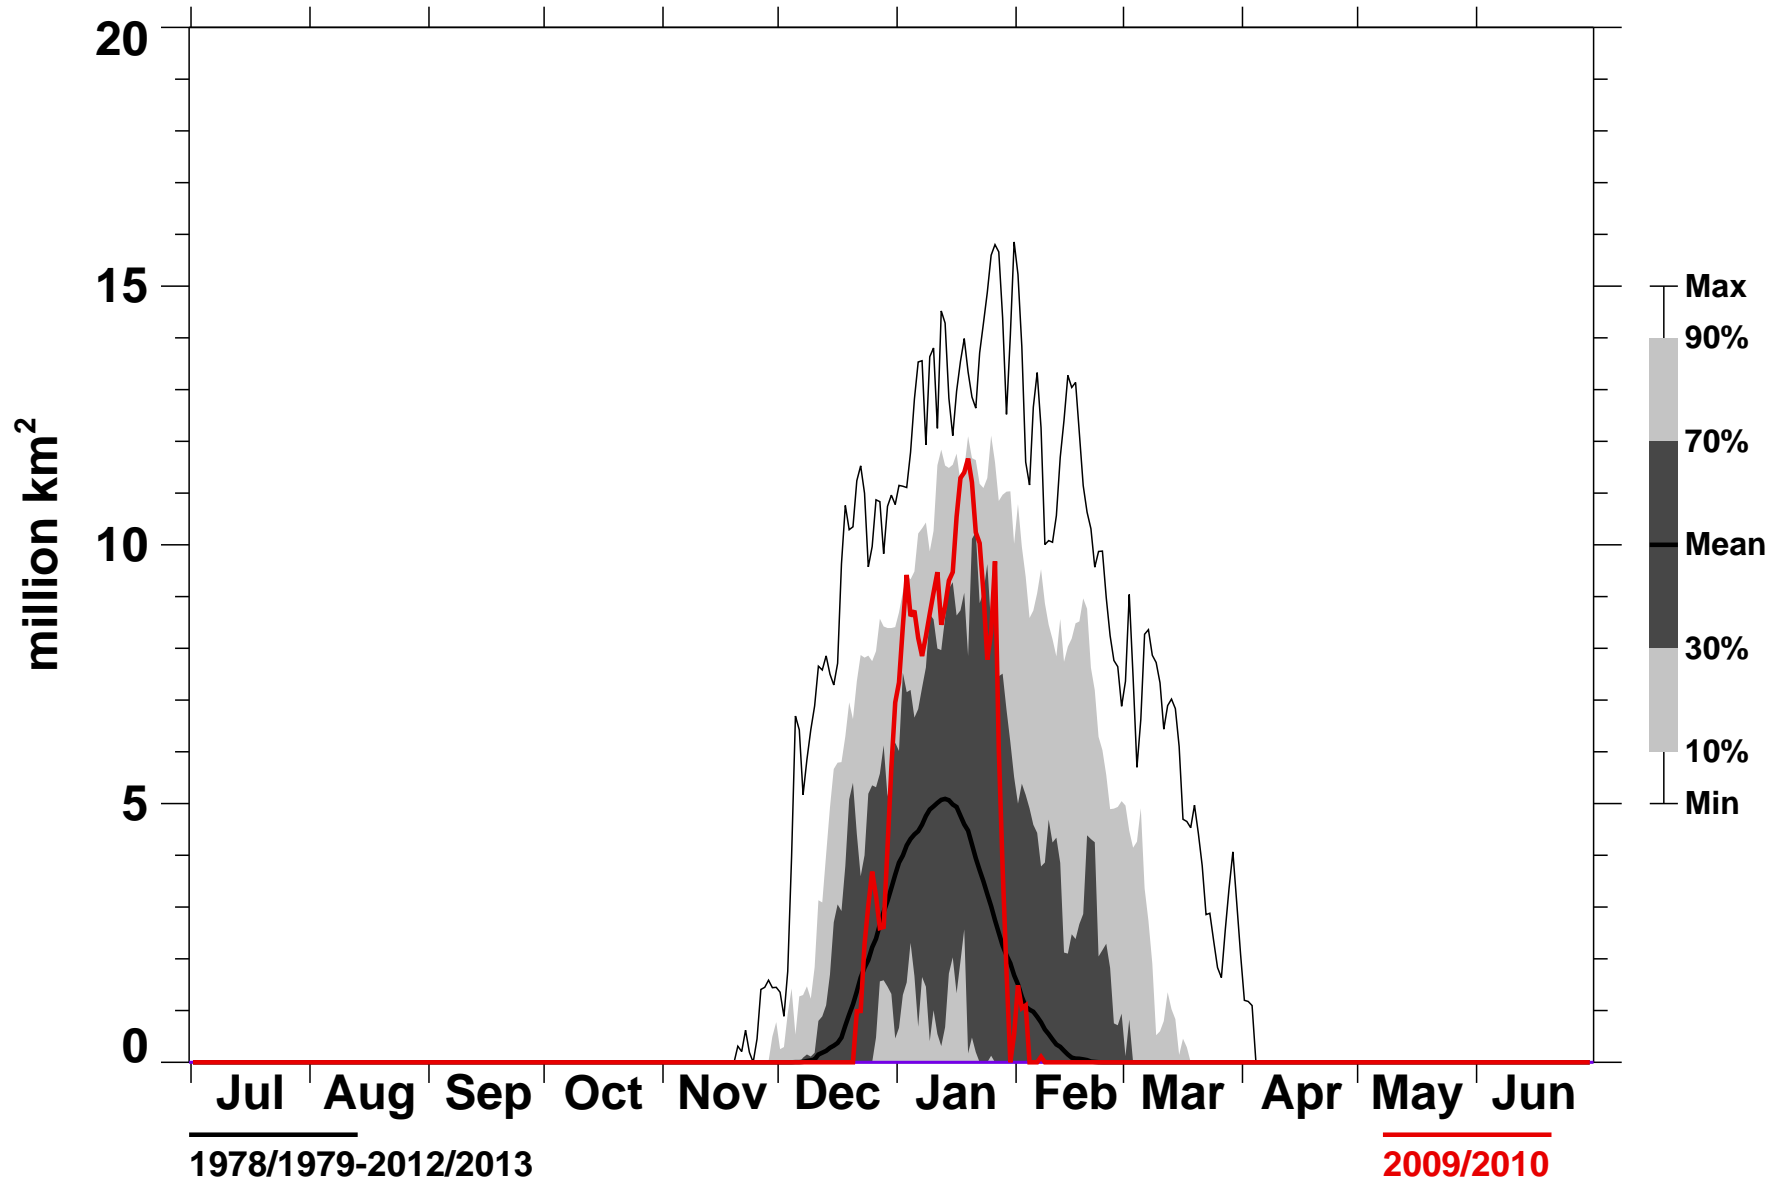

NH PSC NAT Area 460 K MERRA

P. Newman (NASA), E. Nash (SSAI), S. Pawson (NASA)