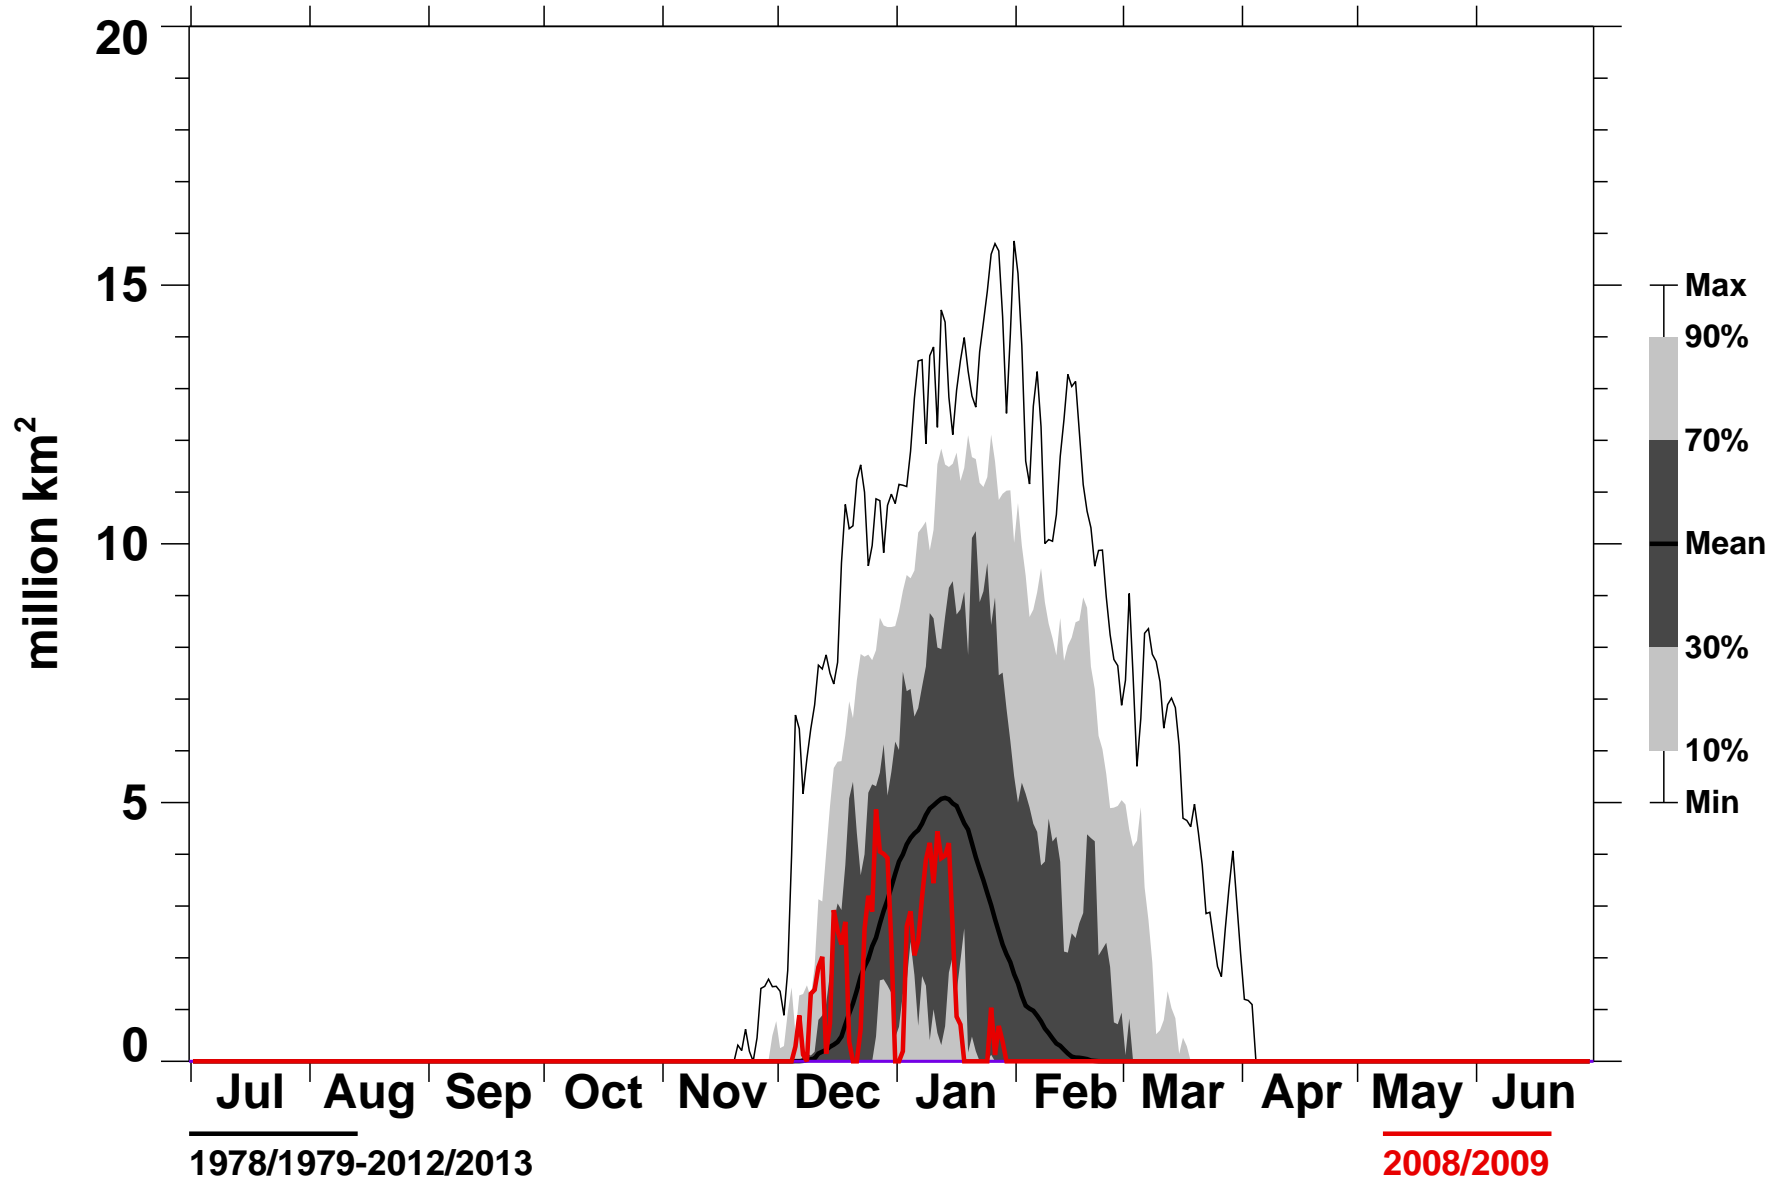

NH PSC NAT Area 460 K MERRA

1978/1979-2012/2013

2008/2009