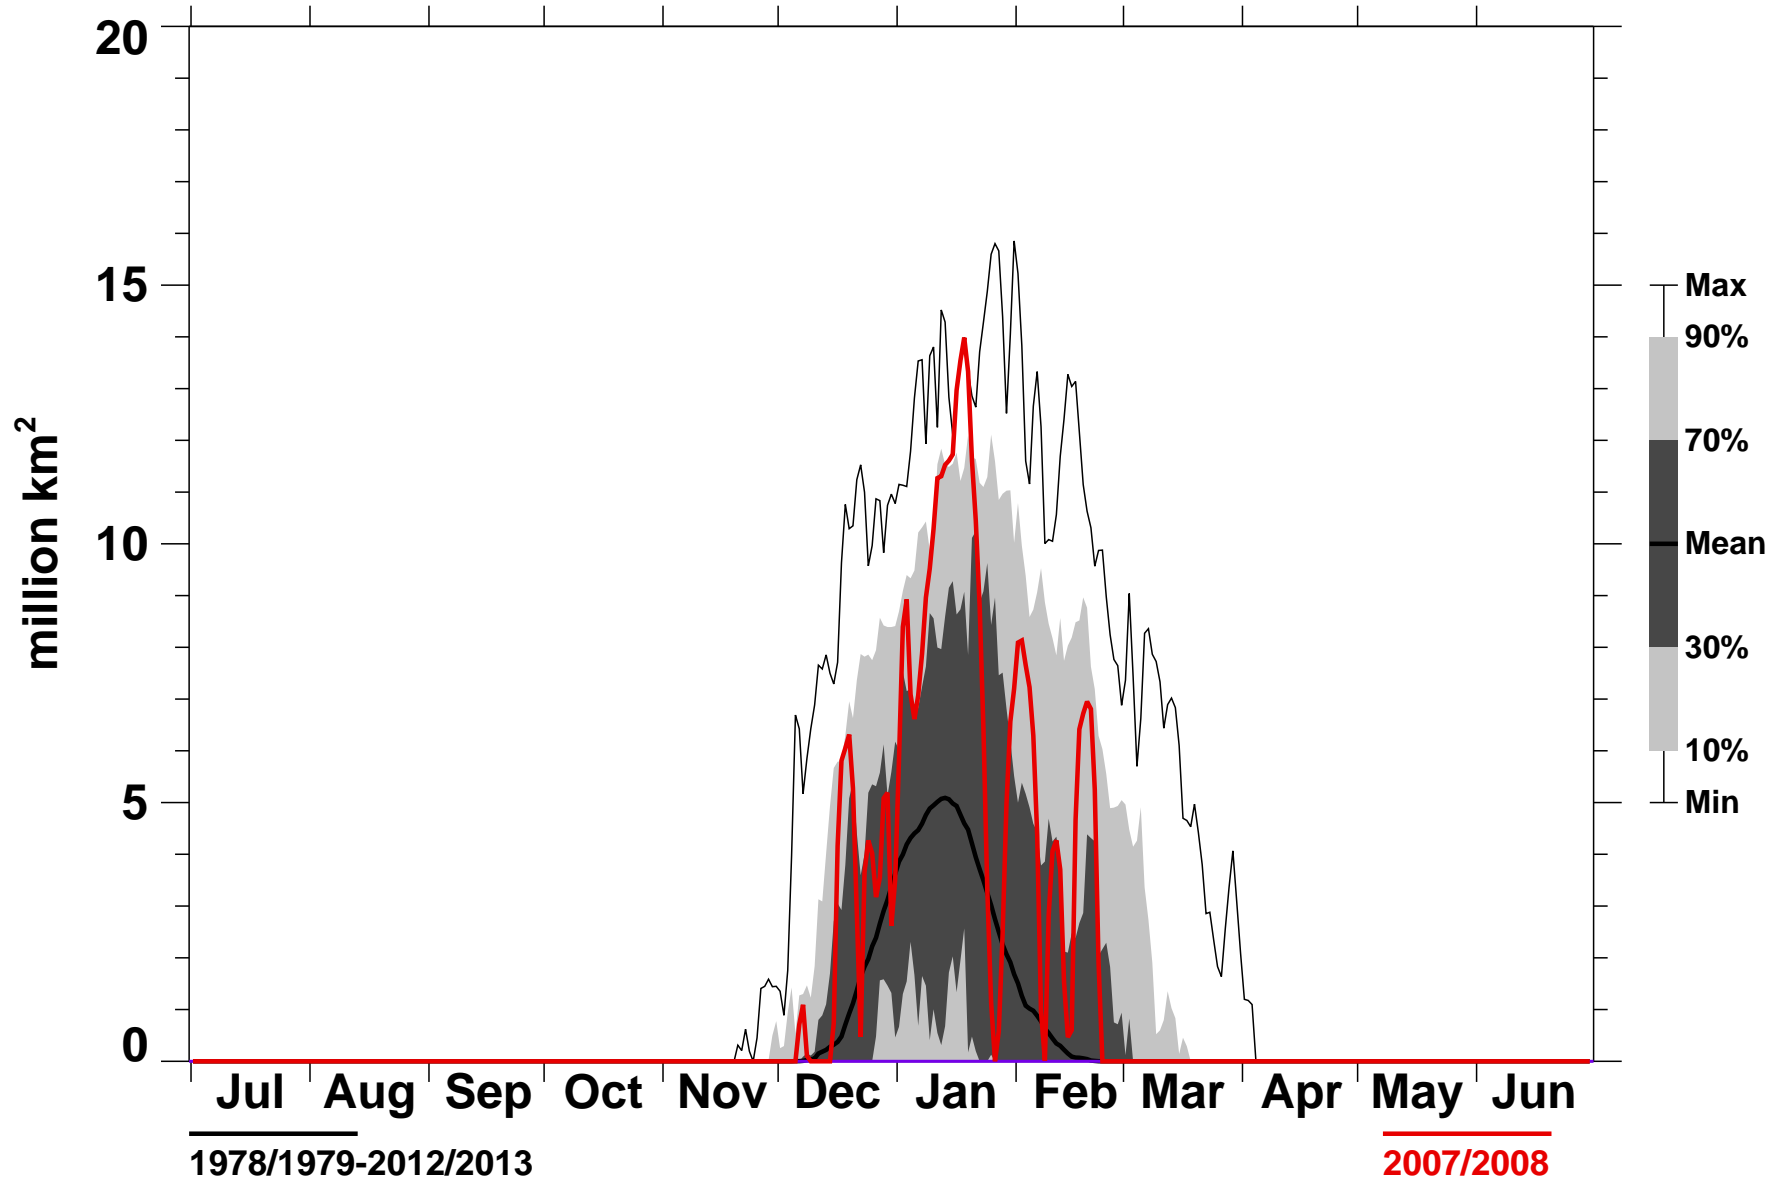

# NH PSC NAT Area 460 K MERRA

1978/1979-2012/2013

2007/2008