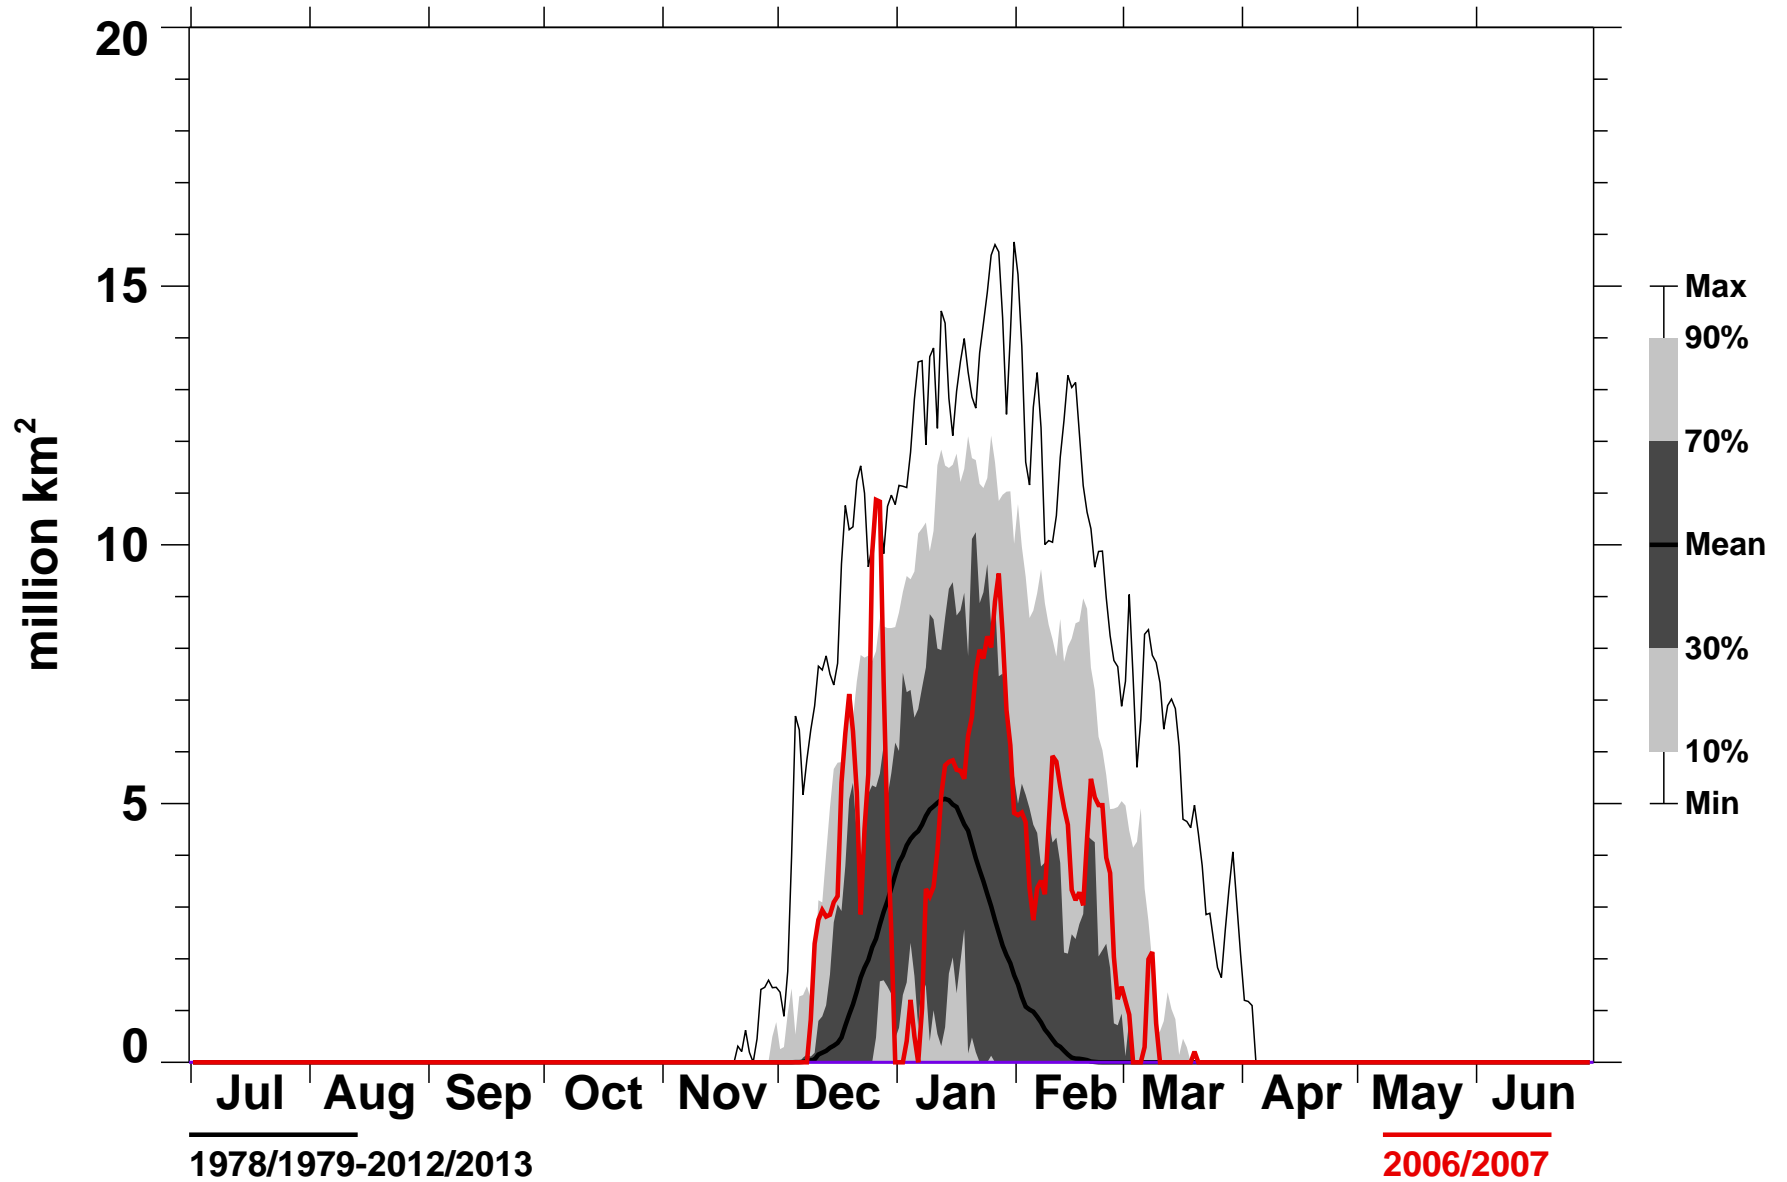

NH PSC NAT Area 460 K MERRA

P. Newman (NASA), E. Nash (SSAI), S. Pawson (NASA)