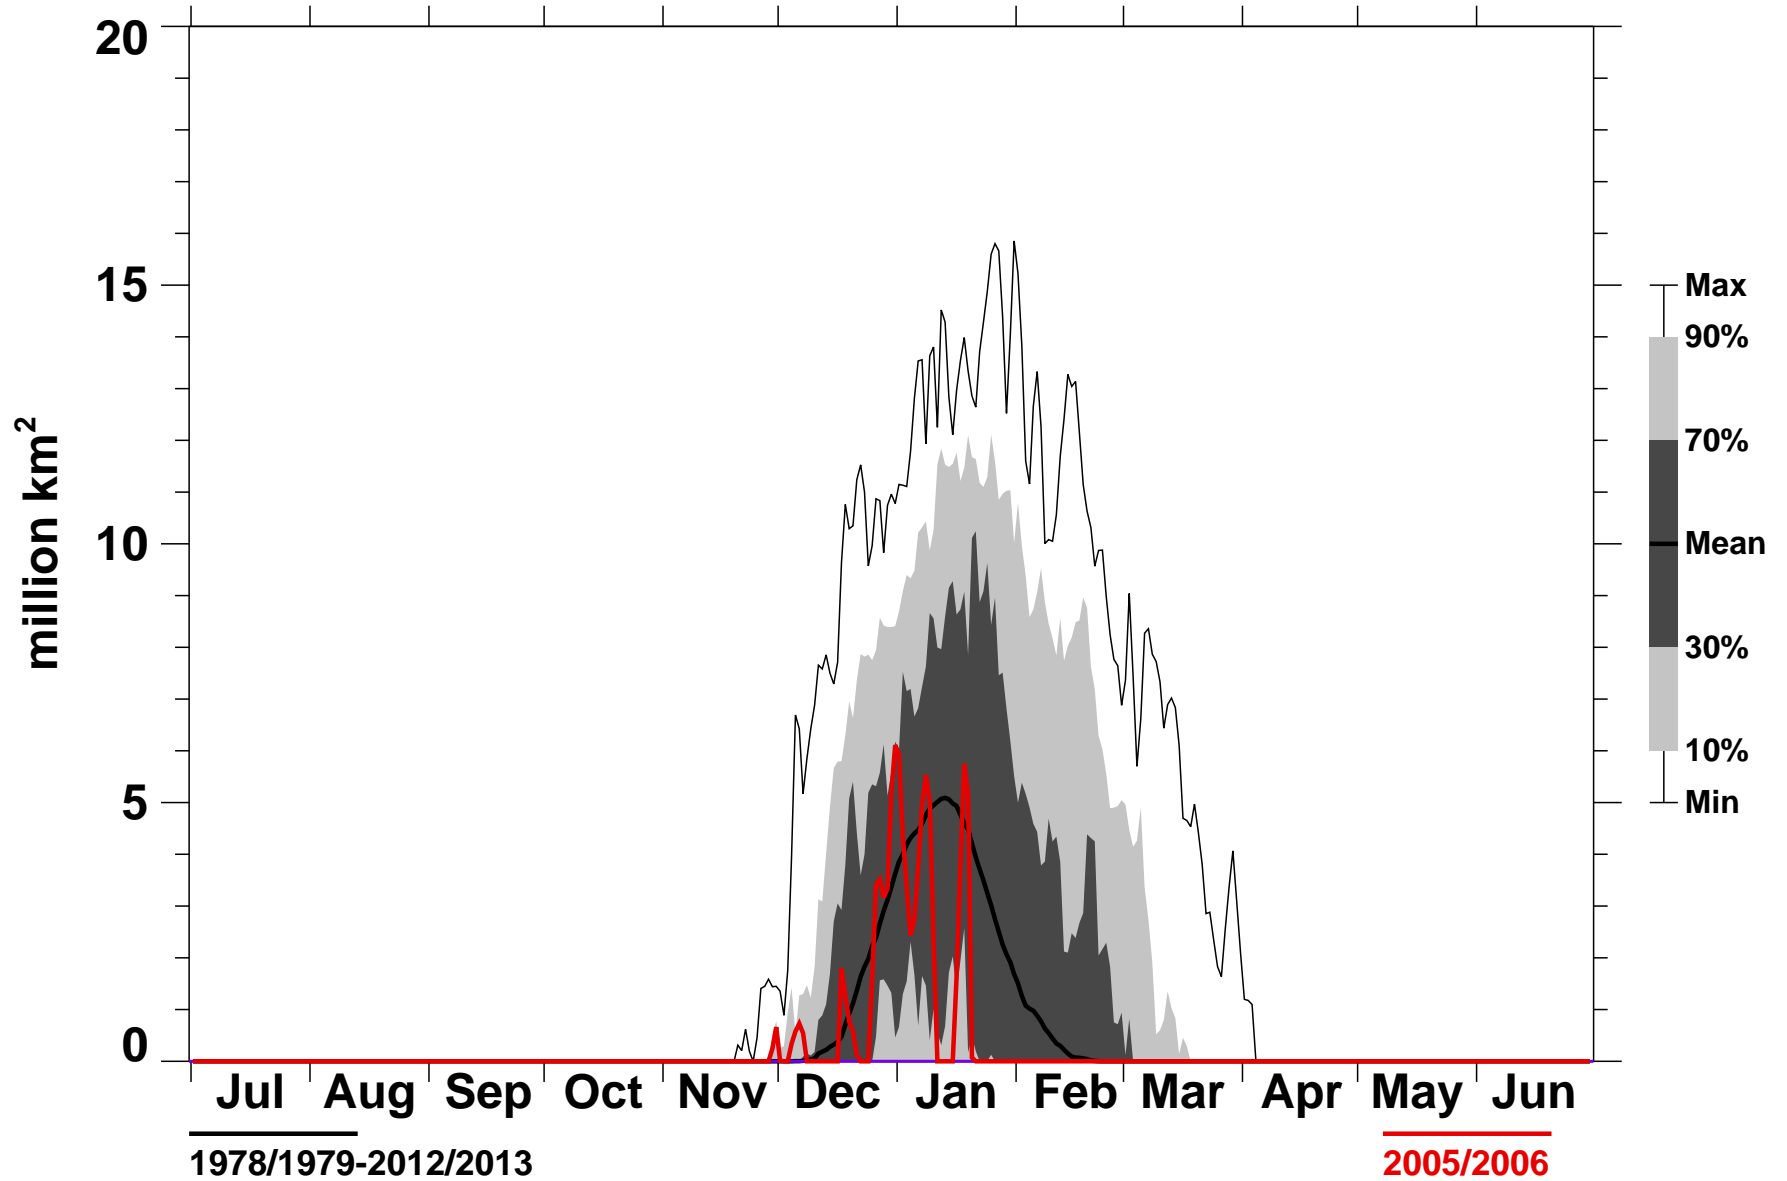

# NH PSC NAT Area 460 K MERRA

P. Newman (NASA), E. Nash (SSAI), S. Pawson (NASA)