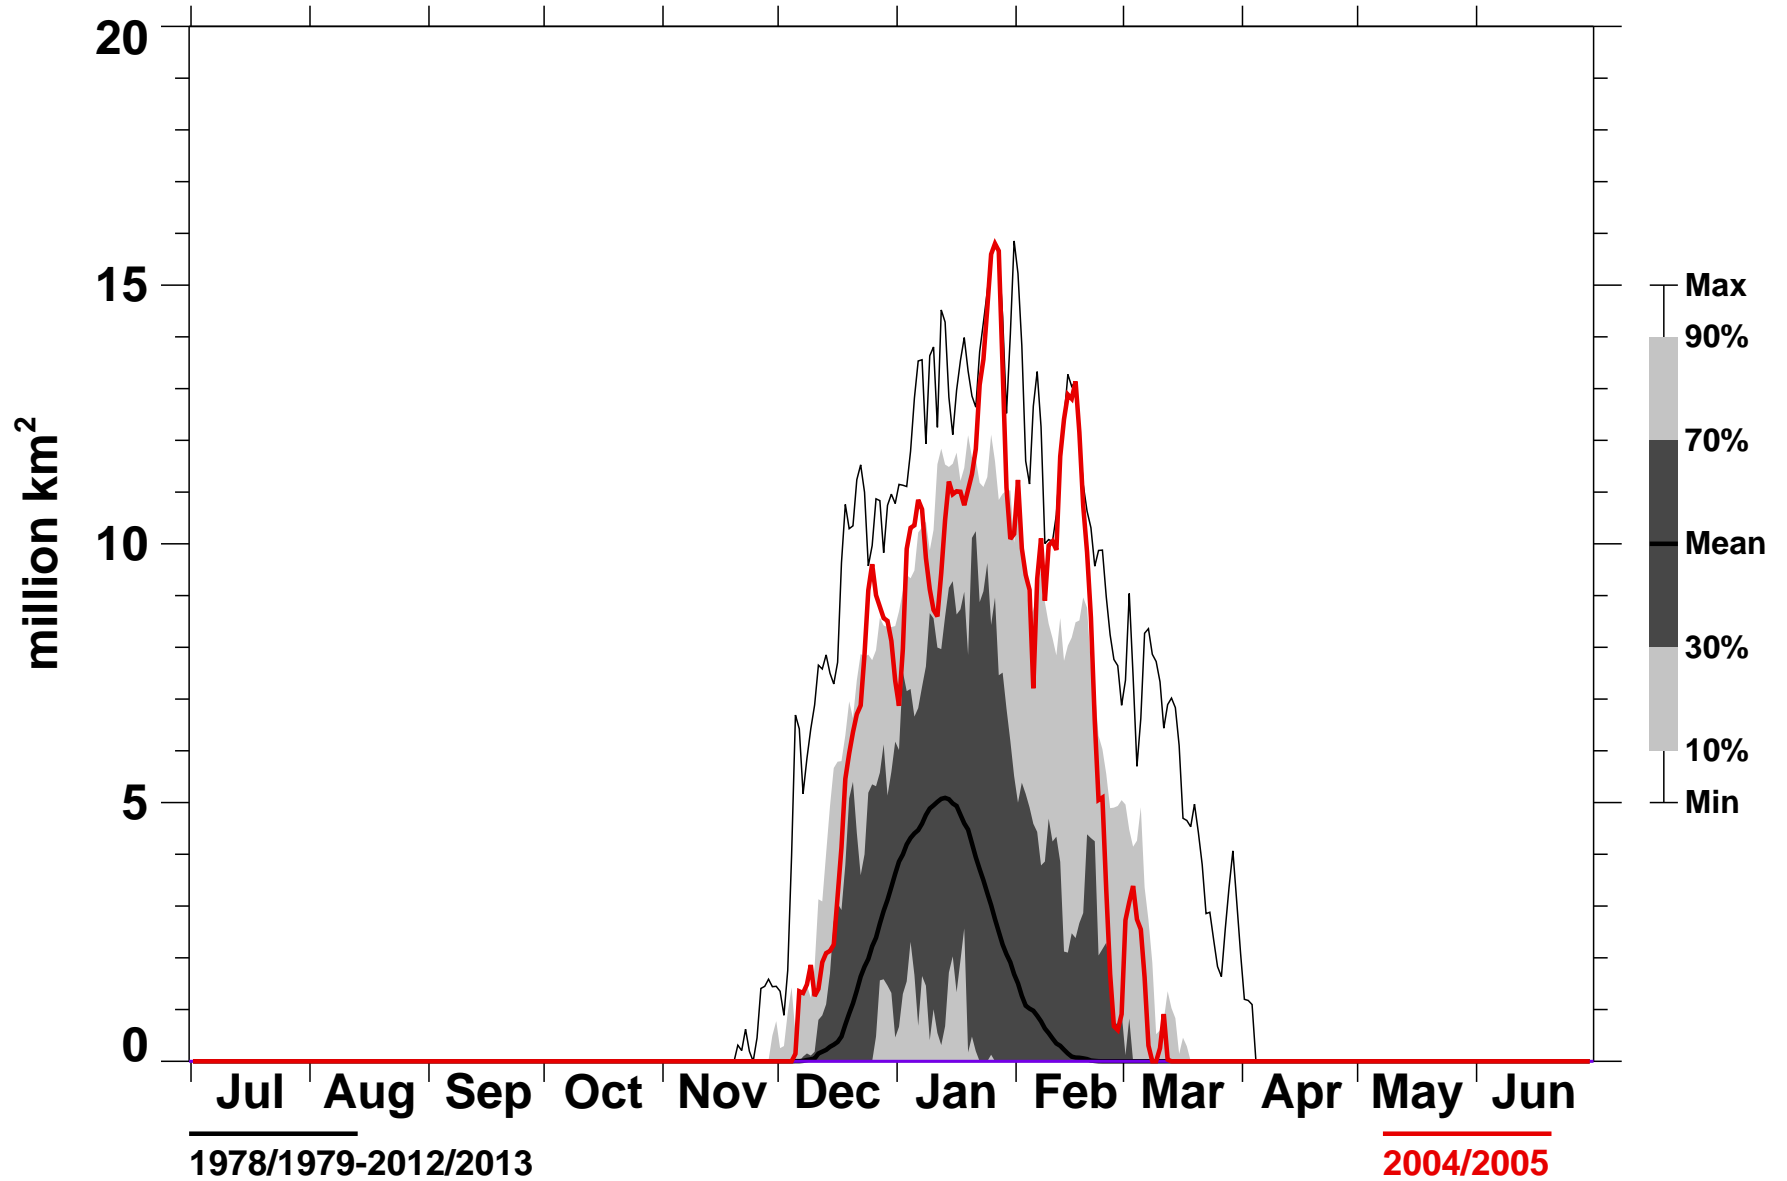

NH PSC NAT Area 460 K MERRA

P. Newman (NASA), E. Nash (SSAI), S. Pawson (NASA)