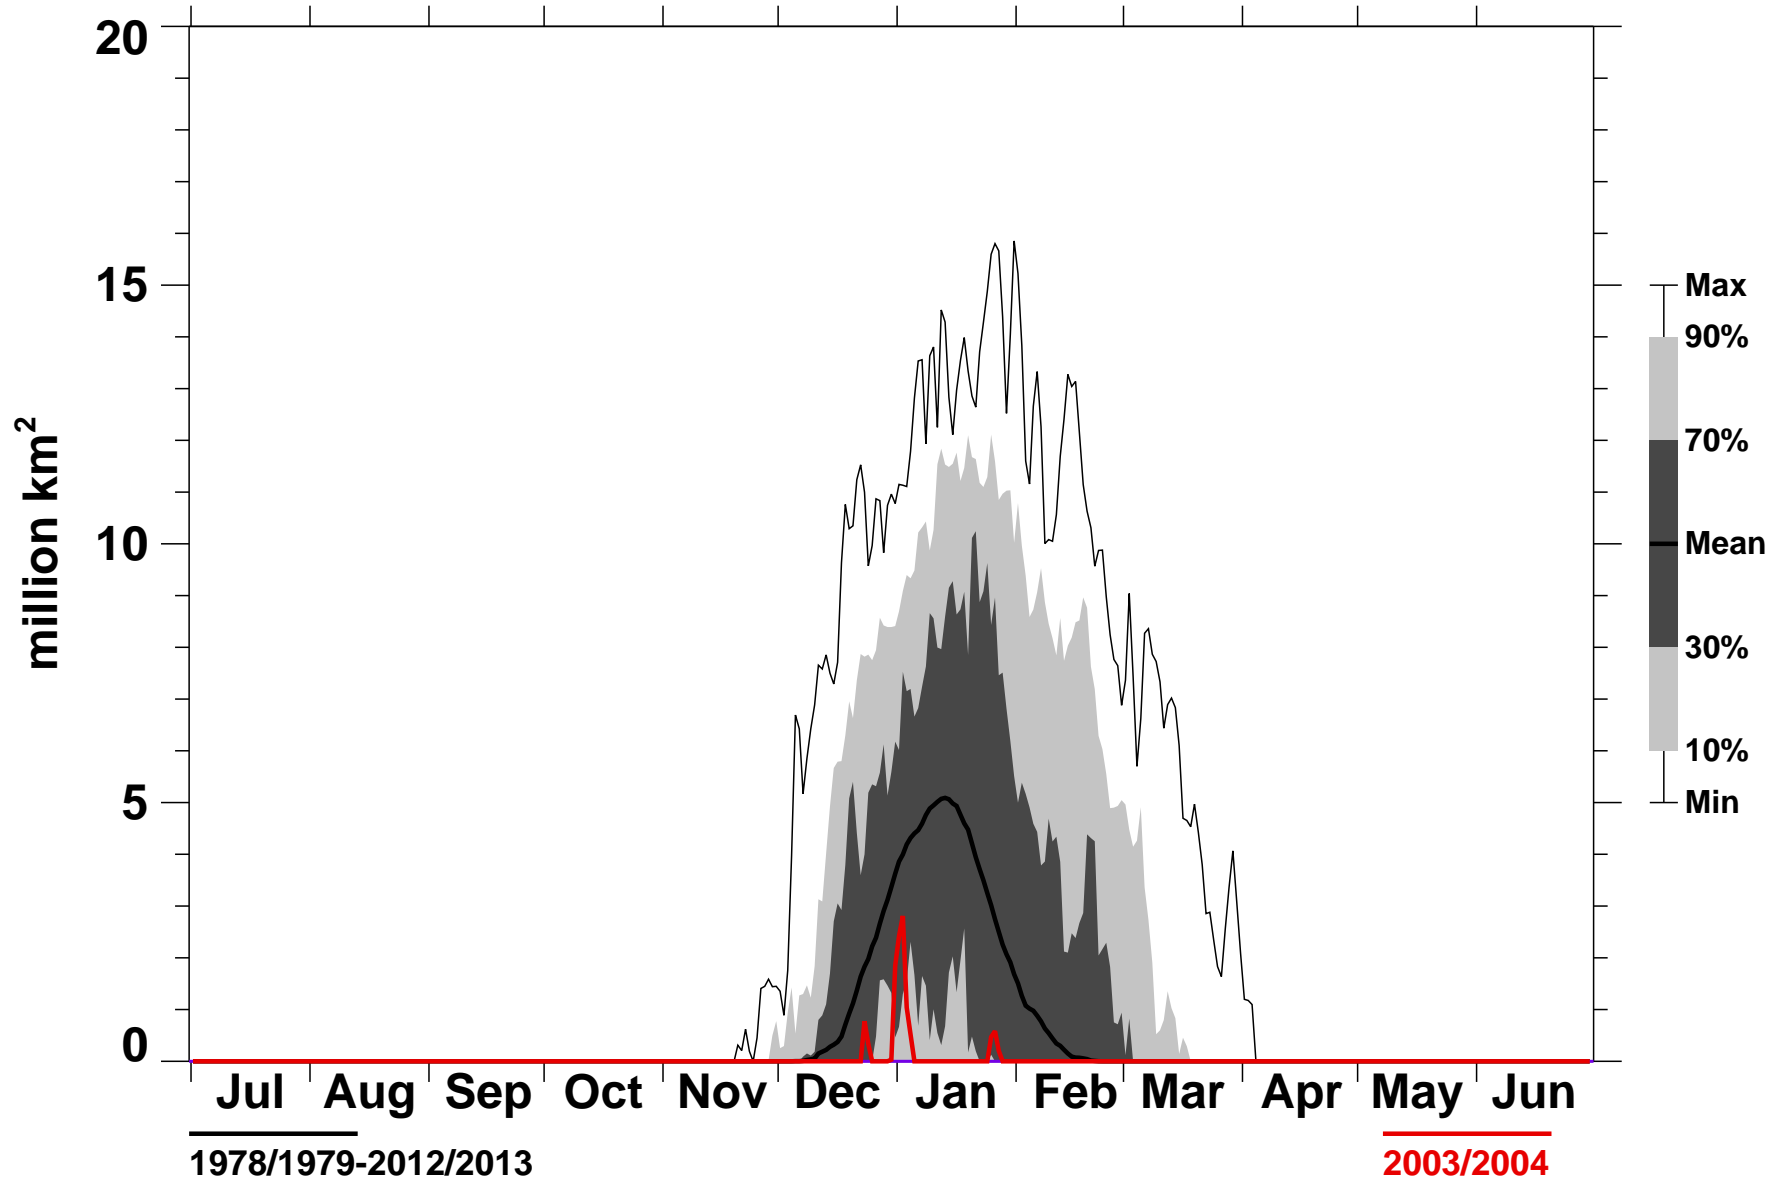

NH PSC NAT Area 460 K MERRA

1978/1979-2012/2013

2003/2004