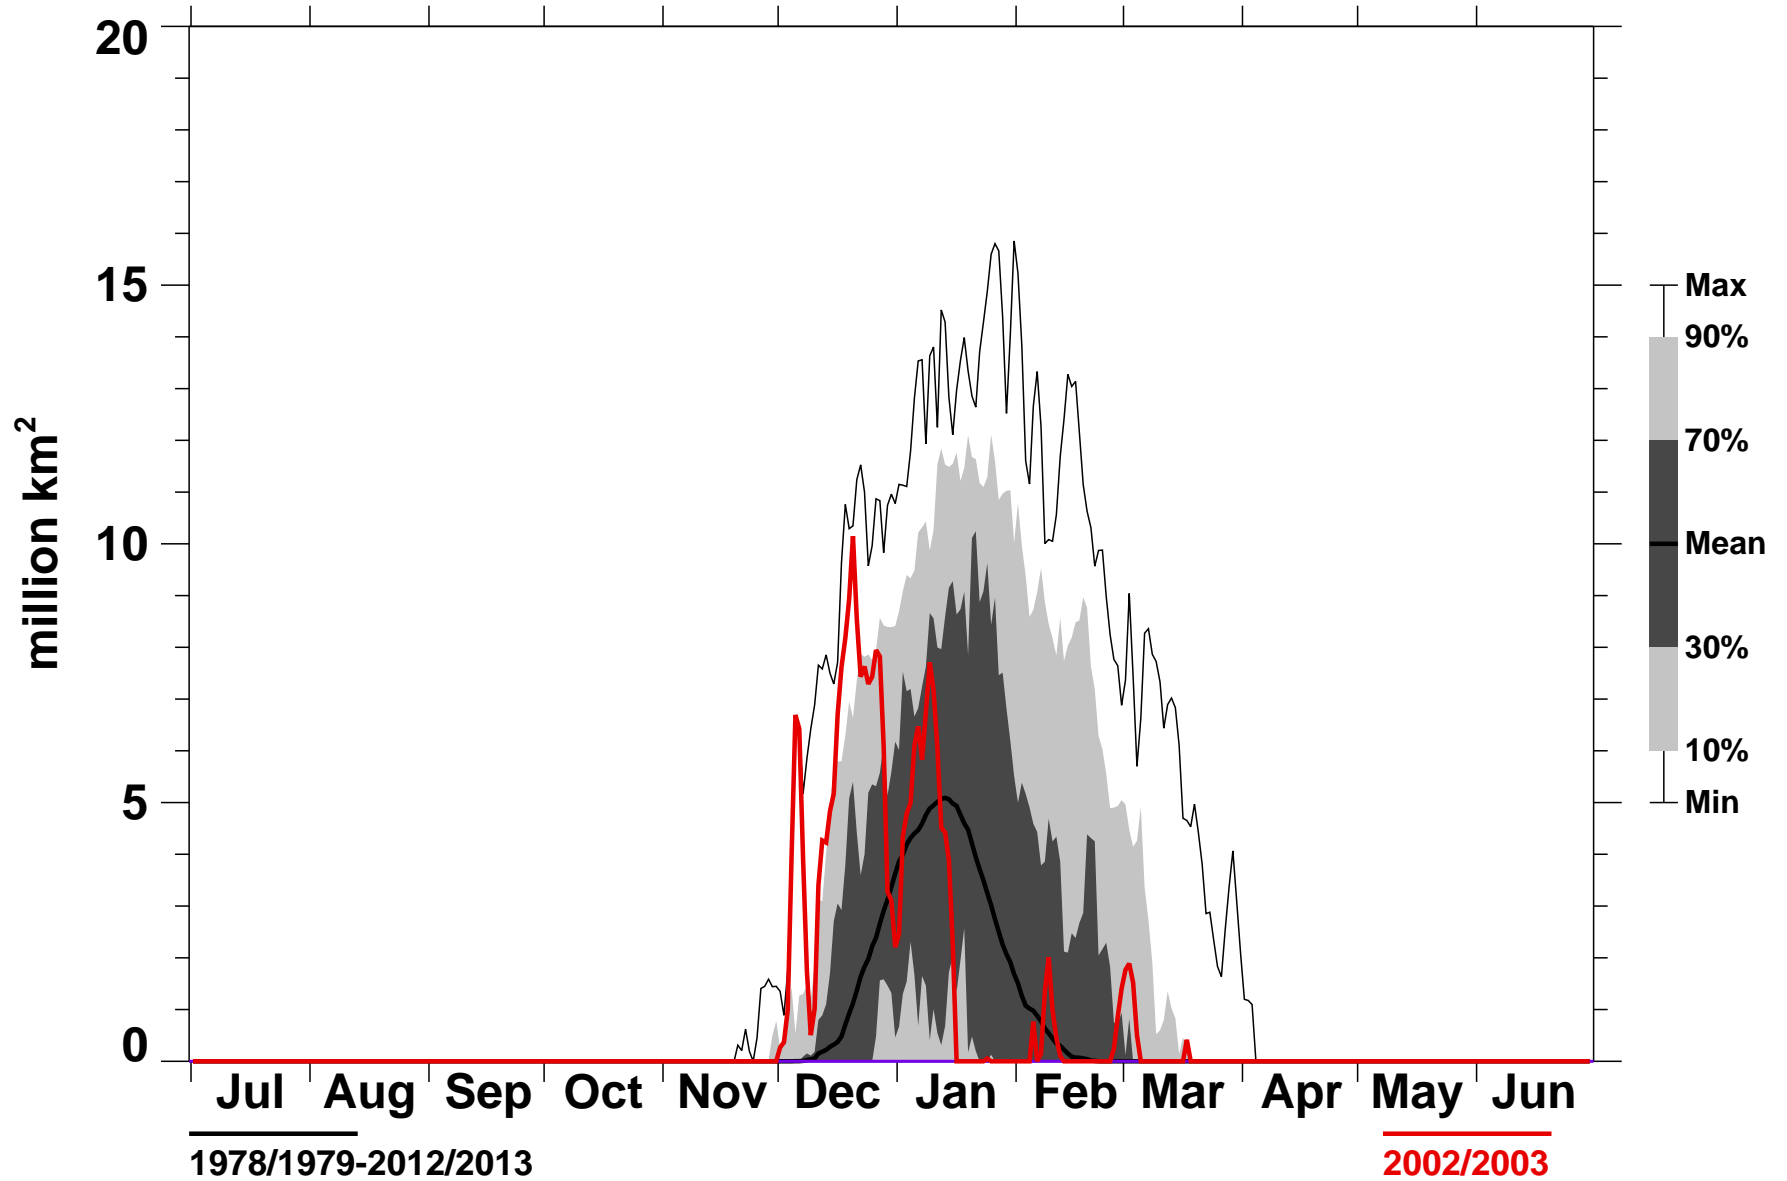

# NH PSC NAT Area 460 K MERRA

1978/1979-2012/2013

2002/2003