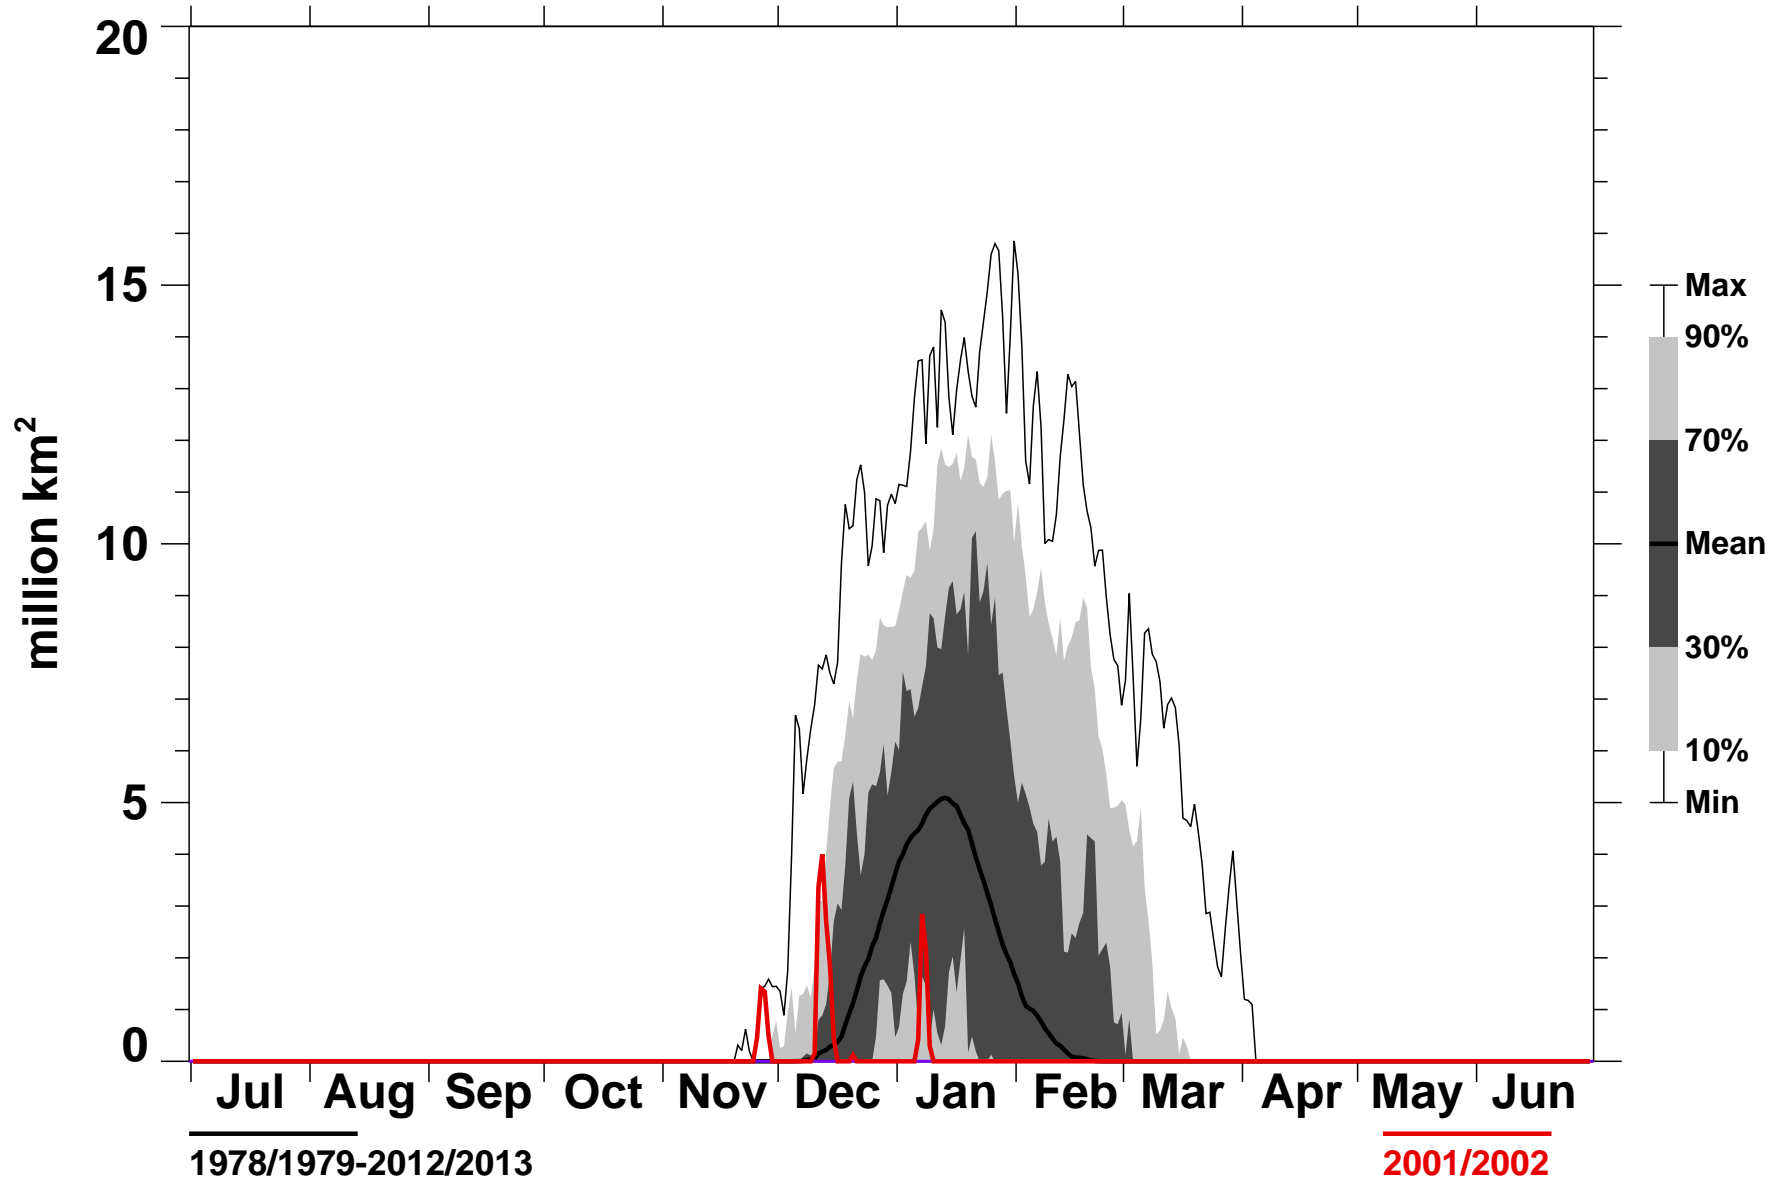

NH PSC NAT Area 460 K MERRA

P. Newman (NASA), E. Nash (SSAI), S. Pawson (NASA)