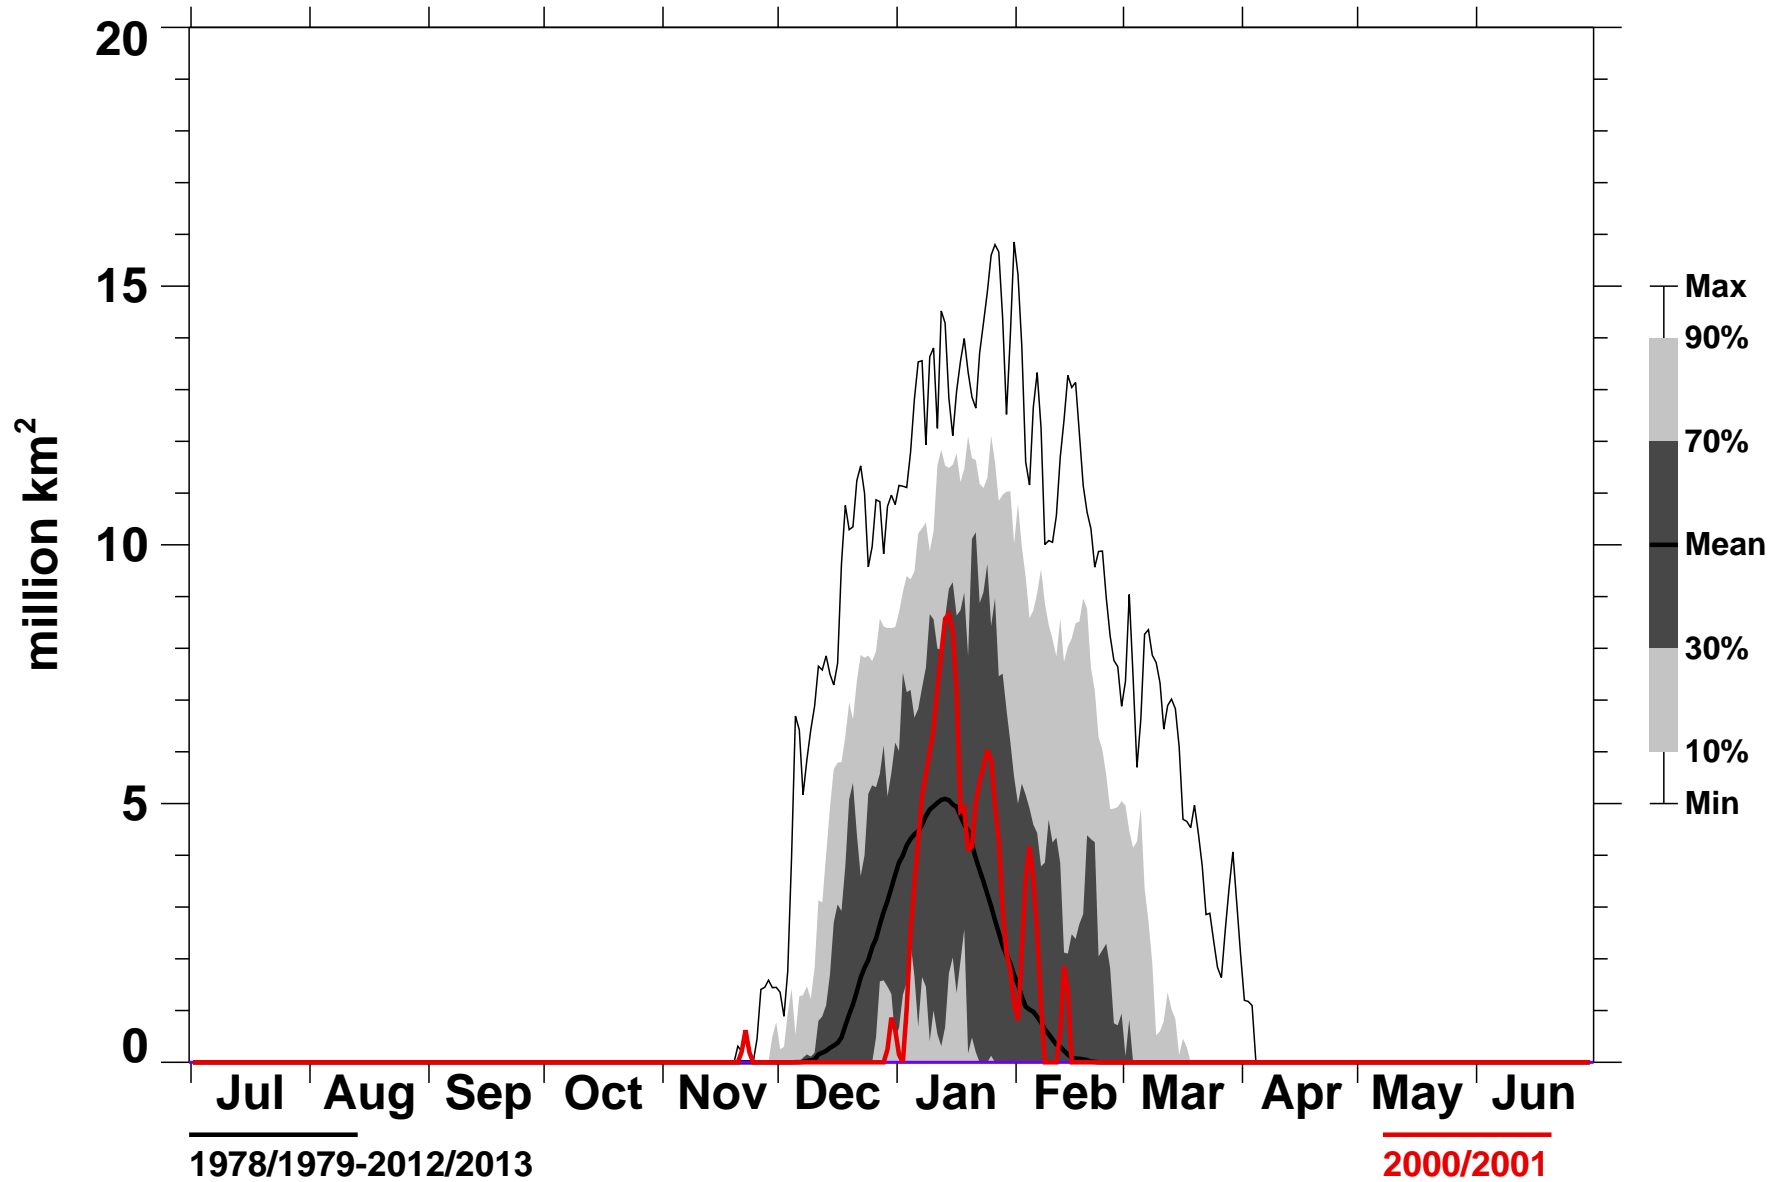

# NH PSC NAT Area 460 K MERRA

P. Newman (NASA), E. Nash (SSAI), S. Pawson (NASA)