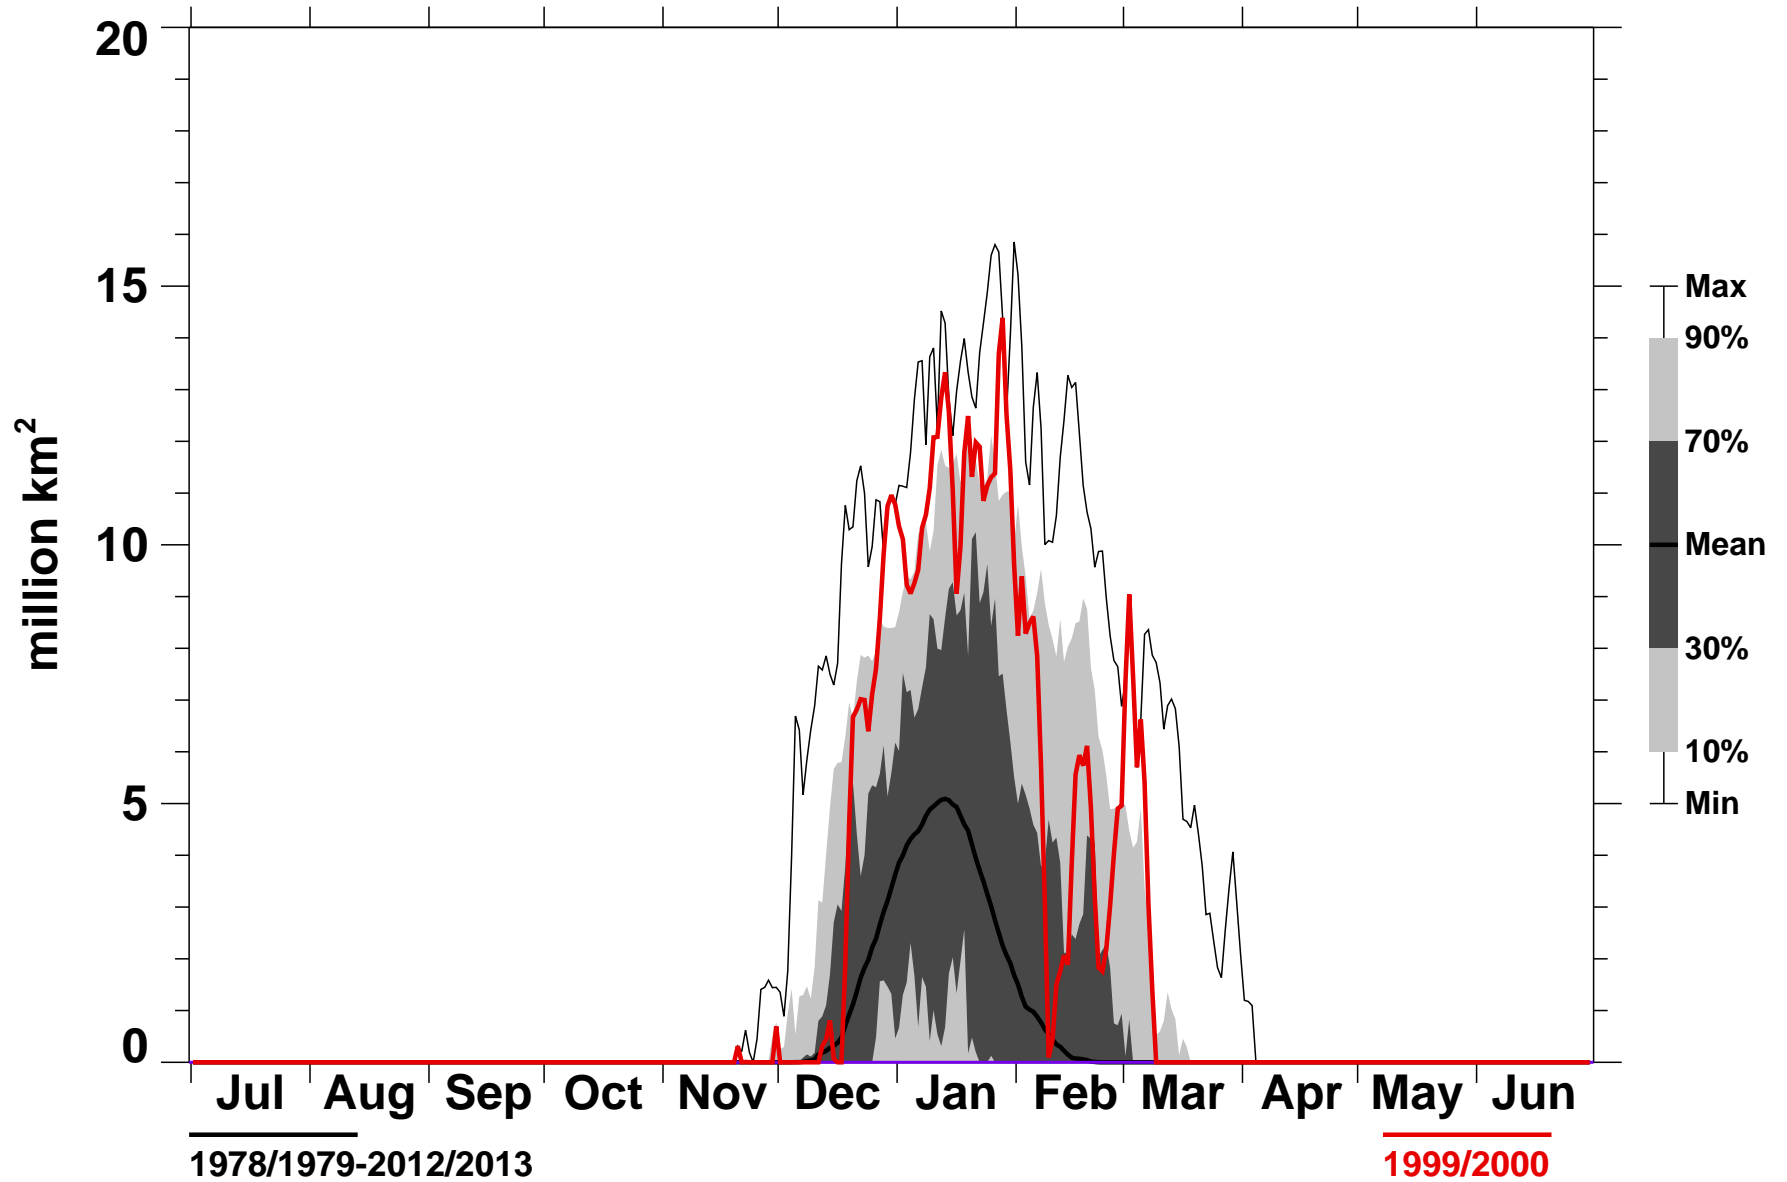

NH PSC NAT Area 460 K MERRA

P. Newman (NASA), E. Nash (SSAI), S. Pawson (NASA)