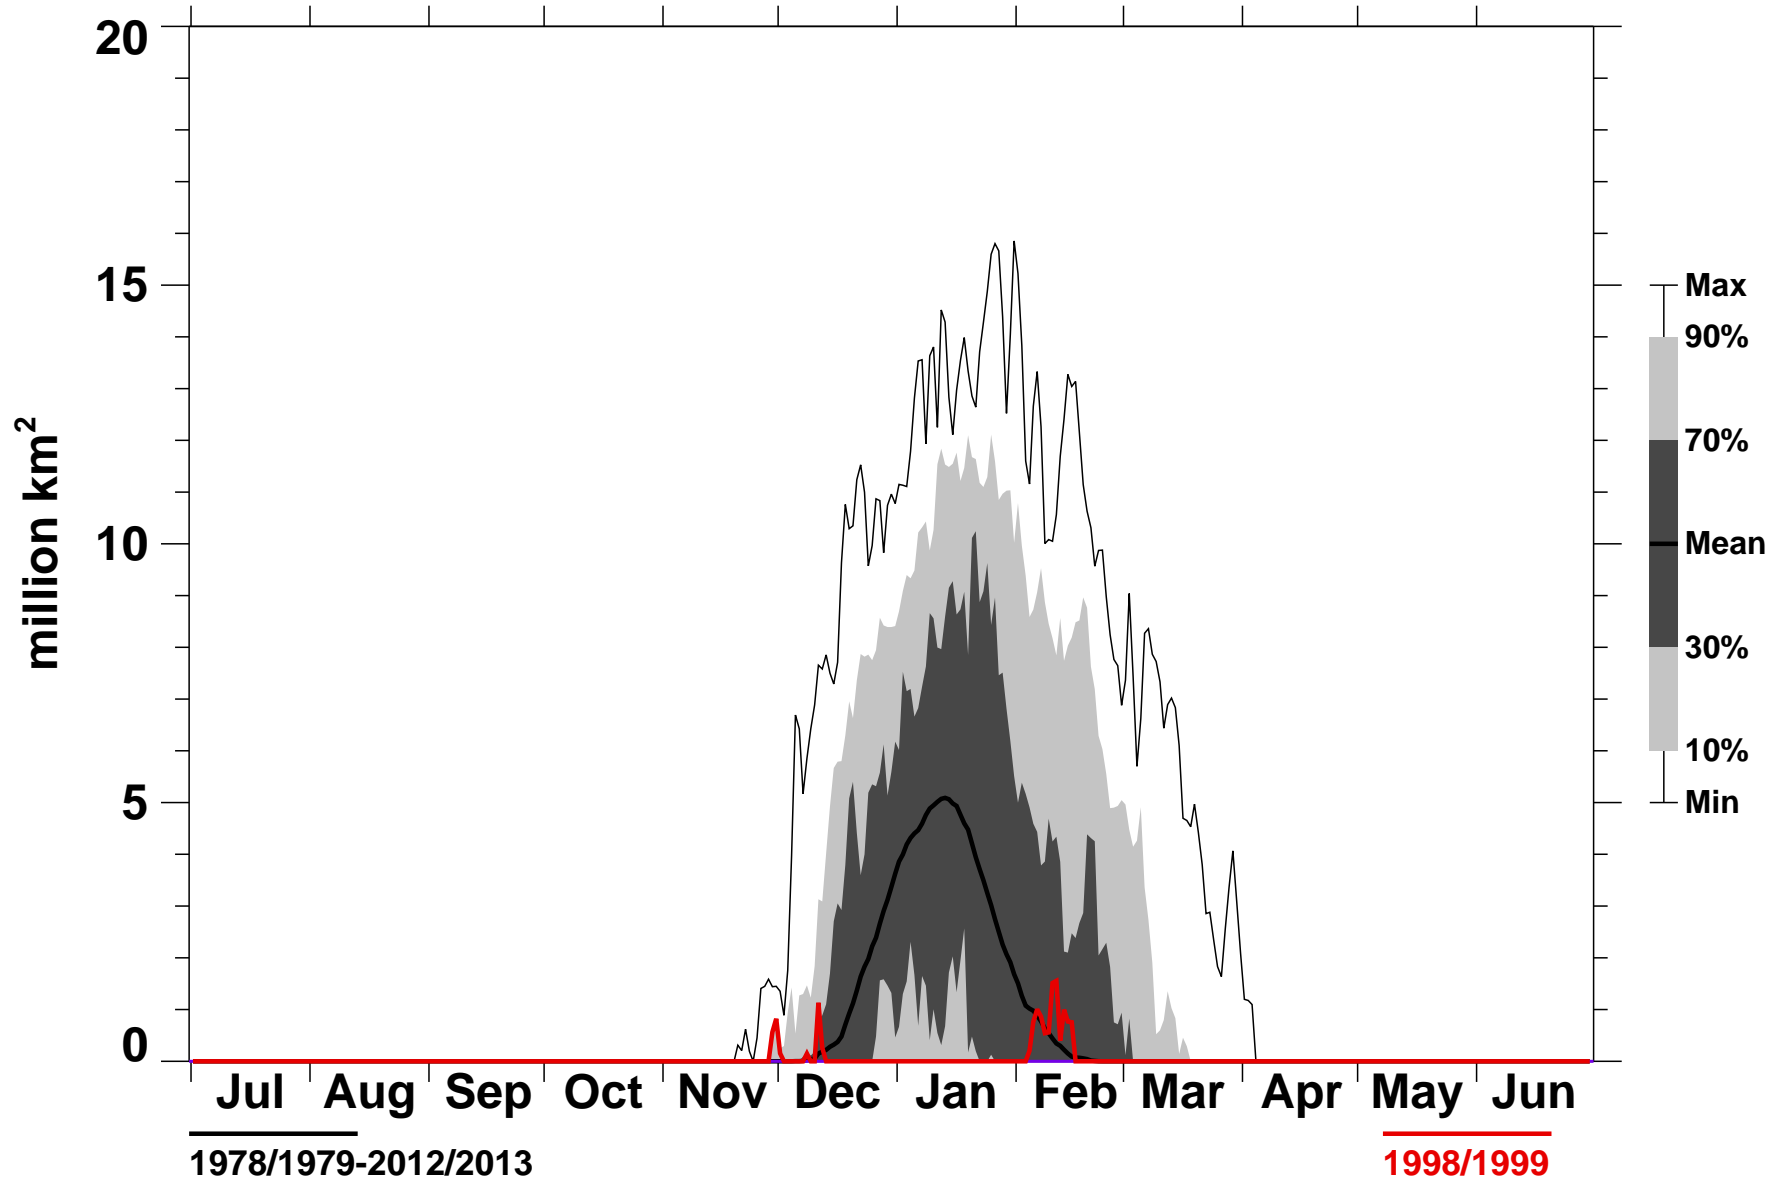

# NH PSC NAT Area 460 K MERRA

P. Newman (NASA), E. Nash (SSAI), S. Pawson (NASA)