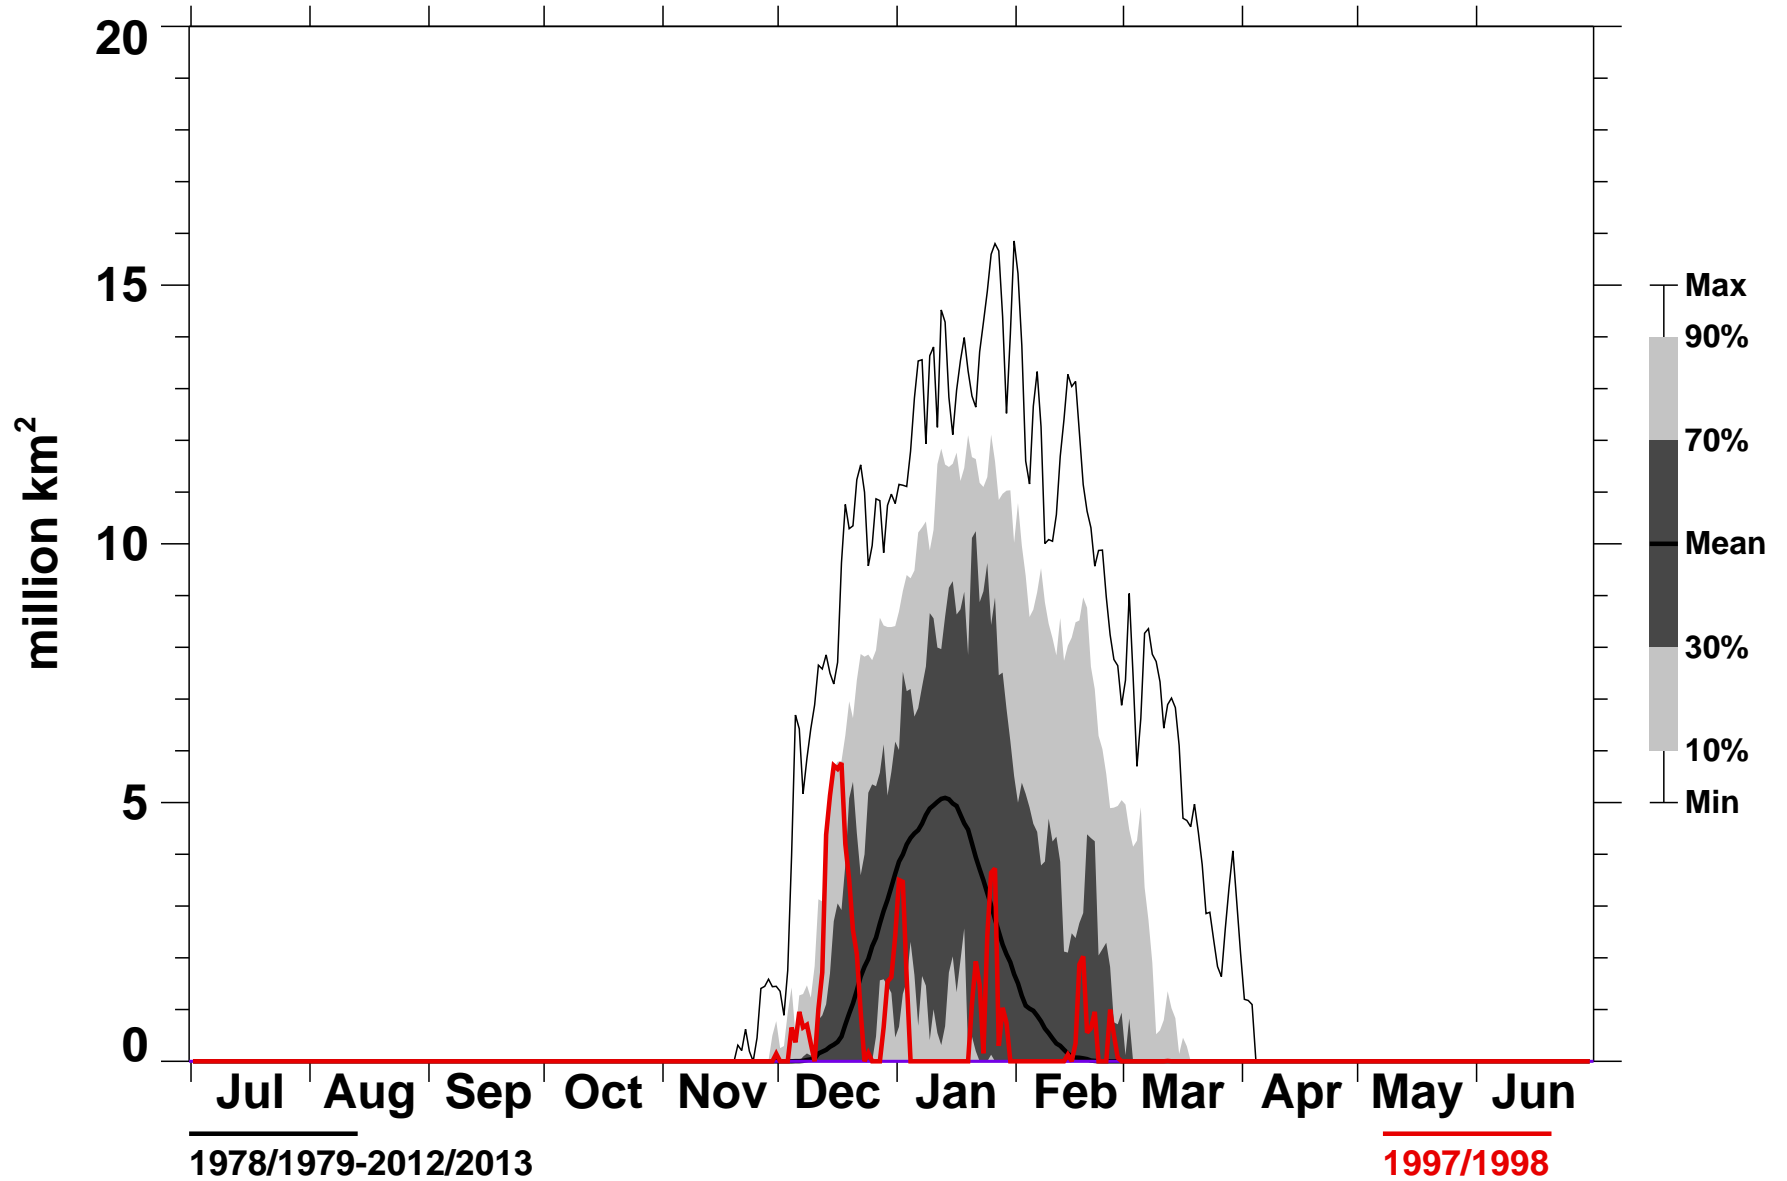

# NH PSC NAT Area 460 K MERRA

P. Newman (NASA), E. Nash (SSAI), S. Pawson (NASA)