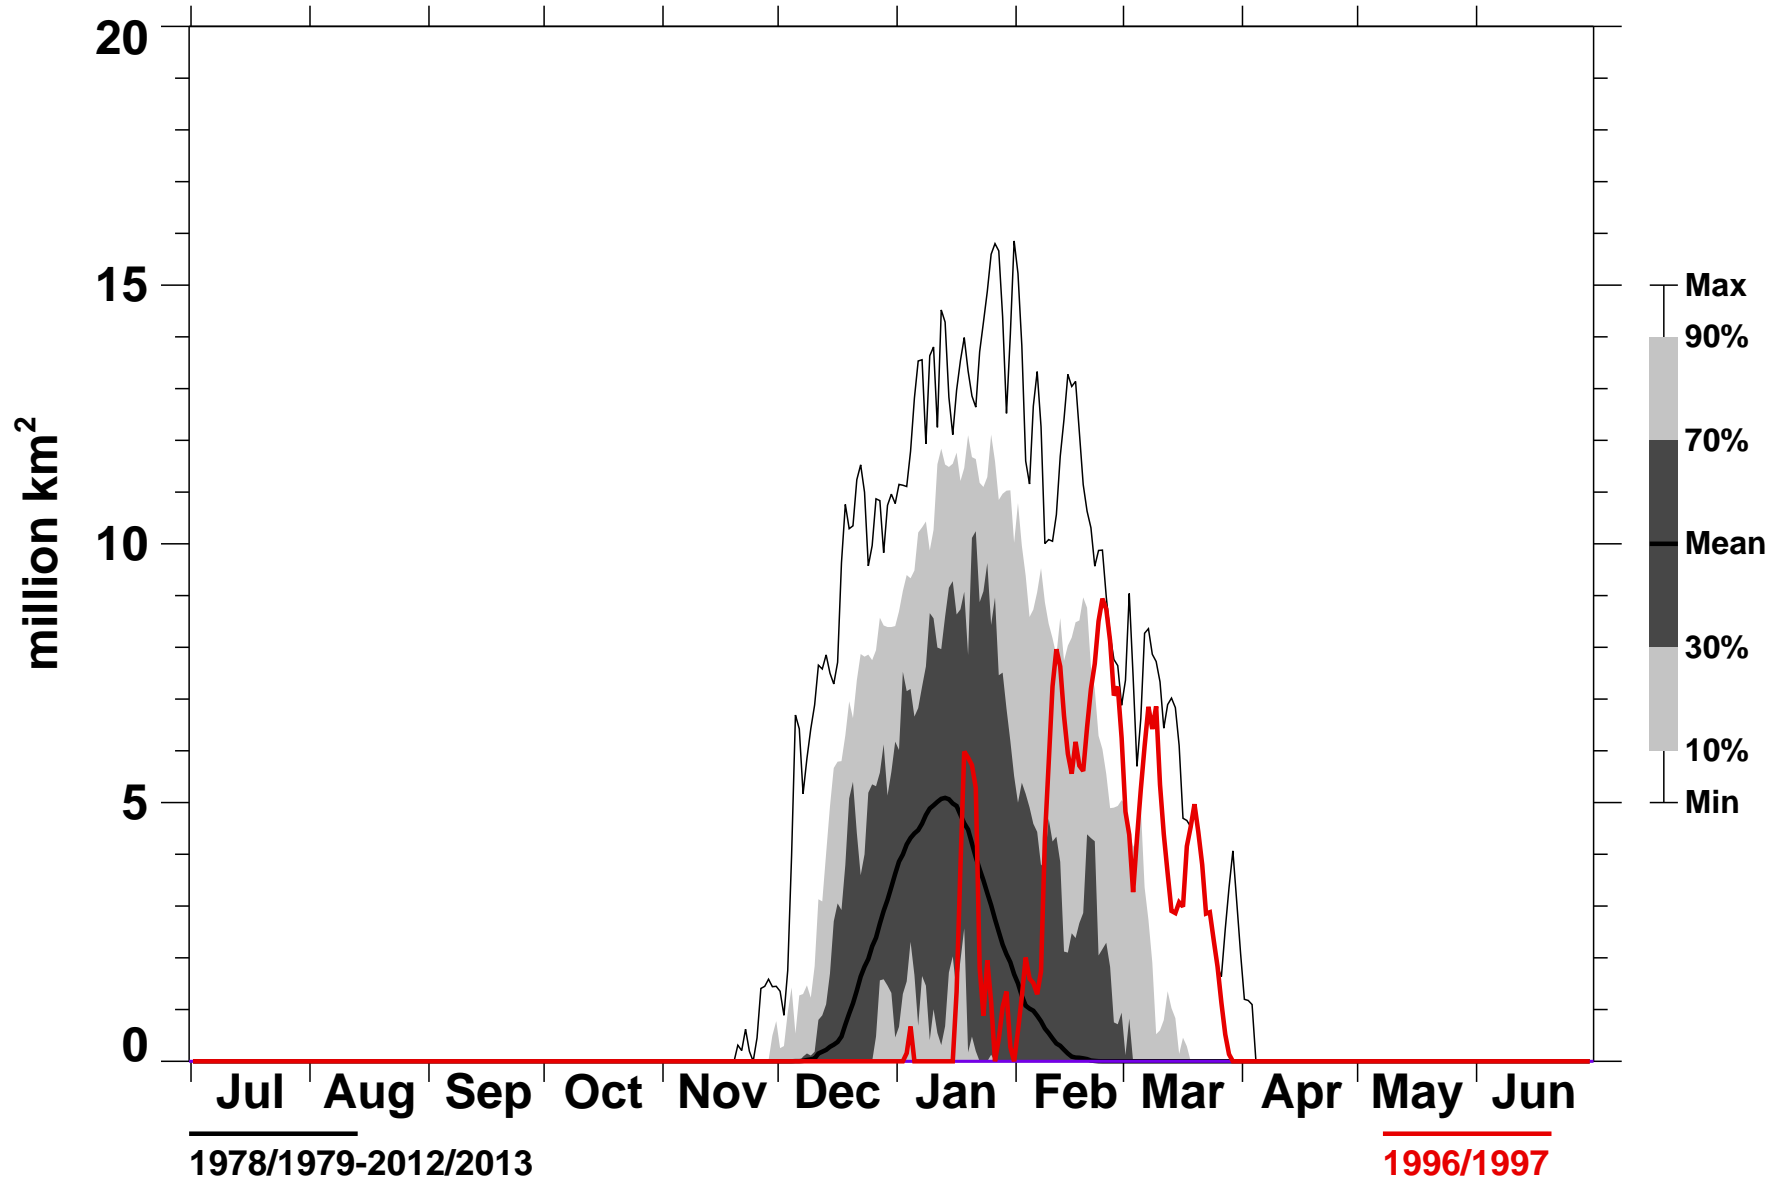

# NH PSC NAT Area 460 K MERRA

1978/1979-2012/2013

1996/1997