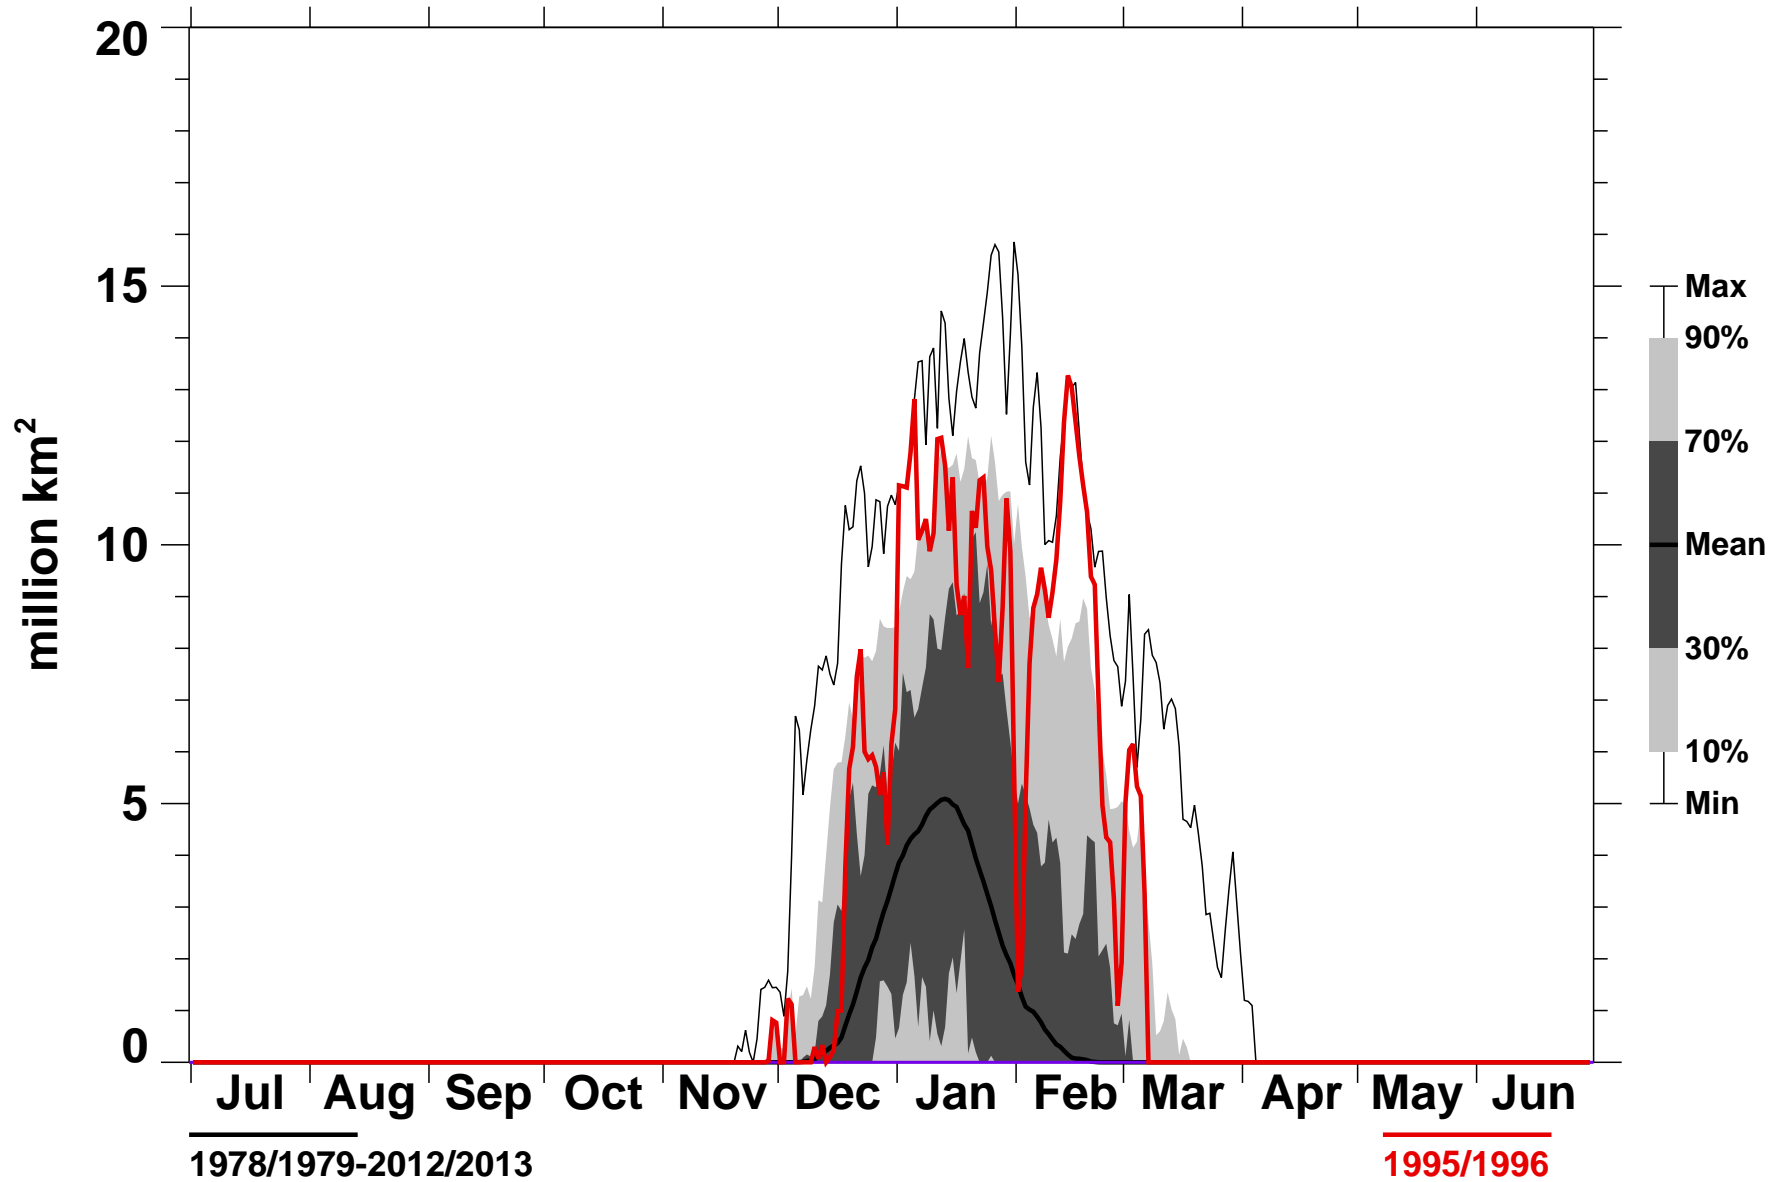

NH PSC NAT Area 460 K MERRA

P. Newman (NASA), E. Nash (SSAI), S. Pawson (NASA)