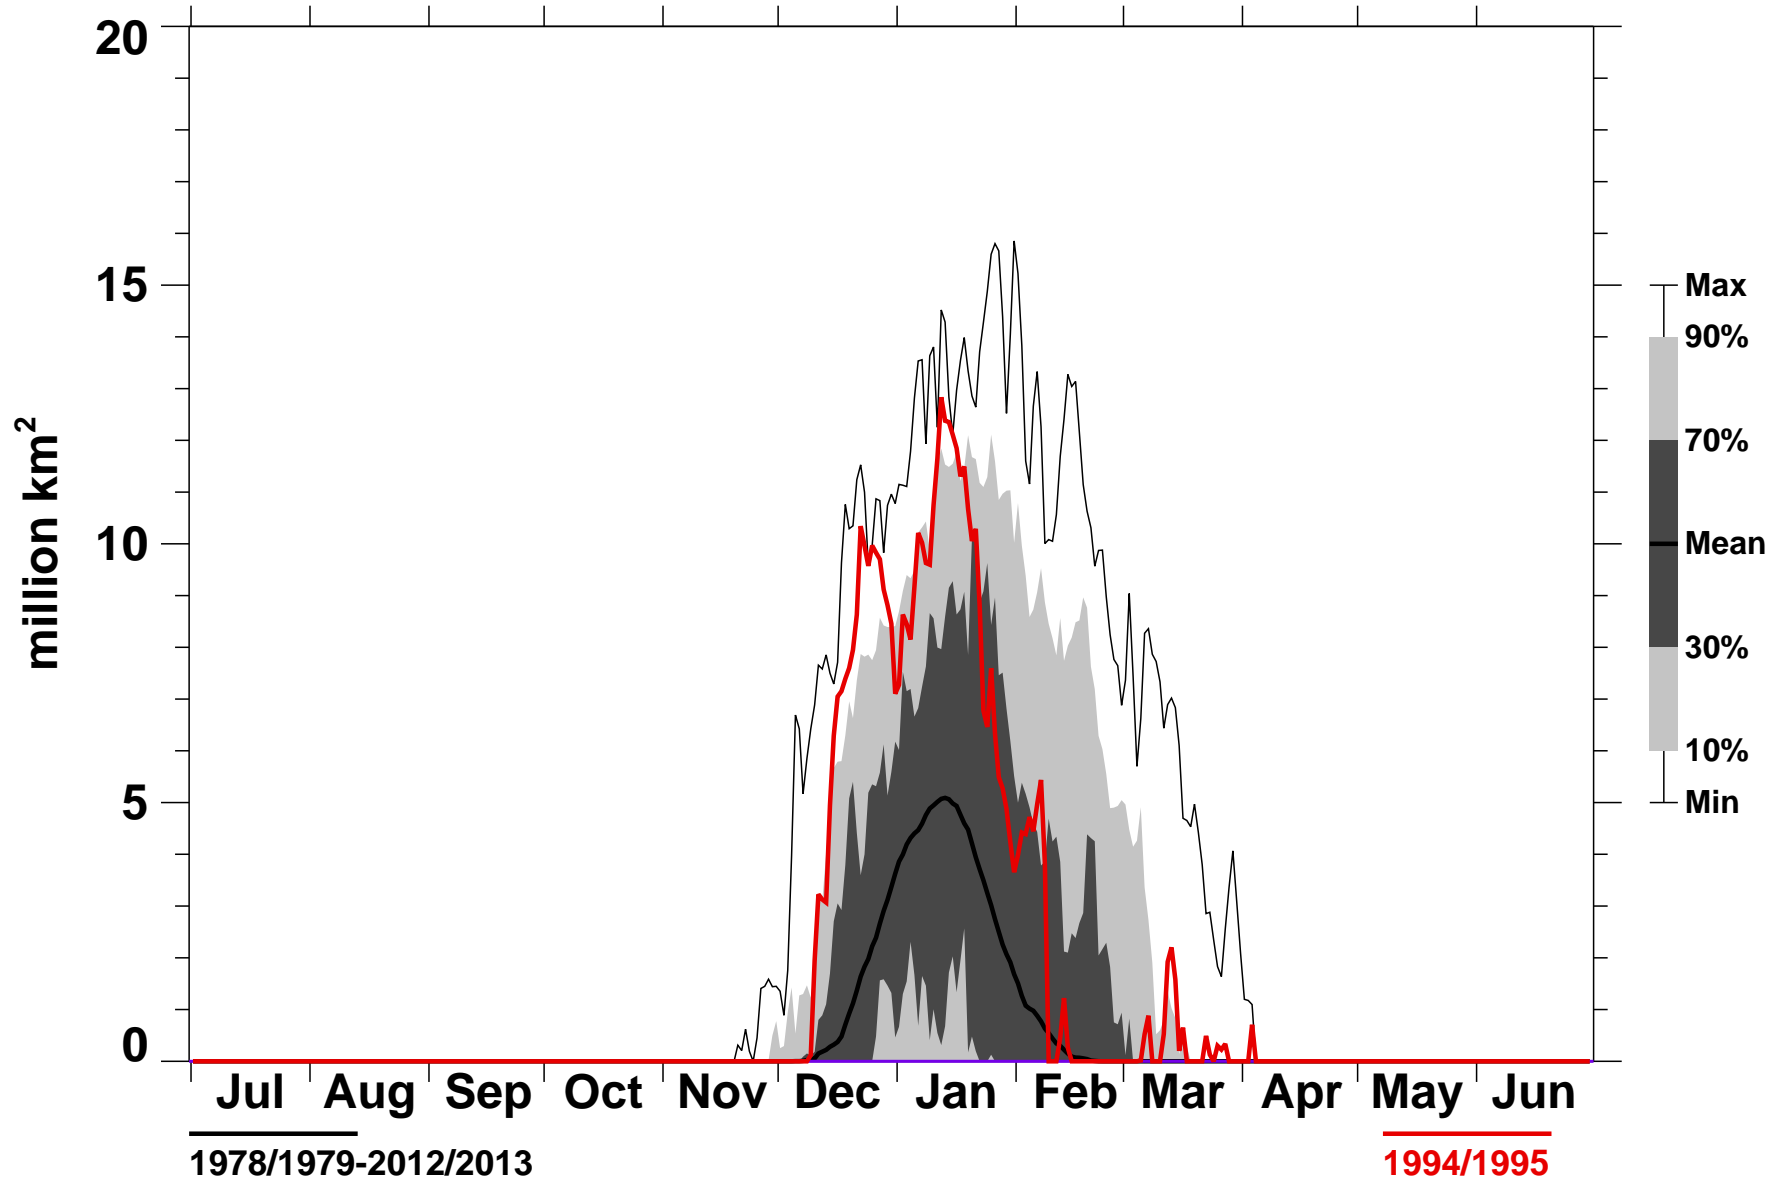

NH PSC NAT Area 460 K MERRA

P. Newman (NASA), E. Nash (SSAI), S. Pawson (NASA)