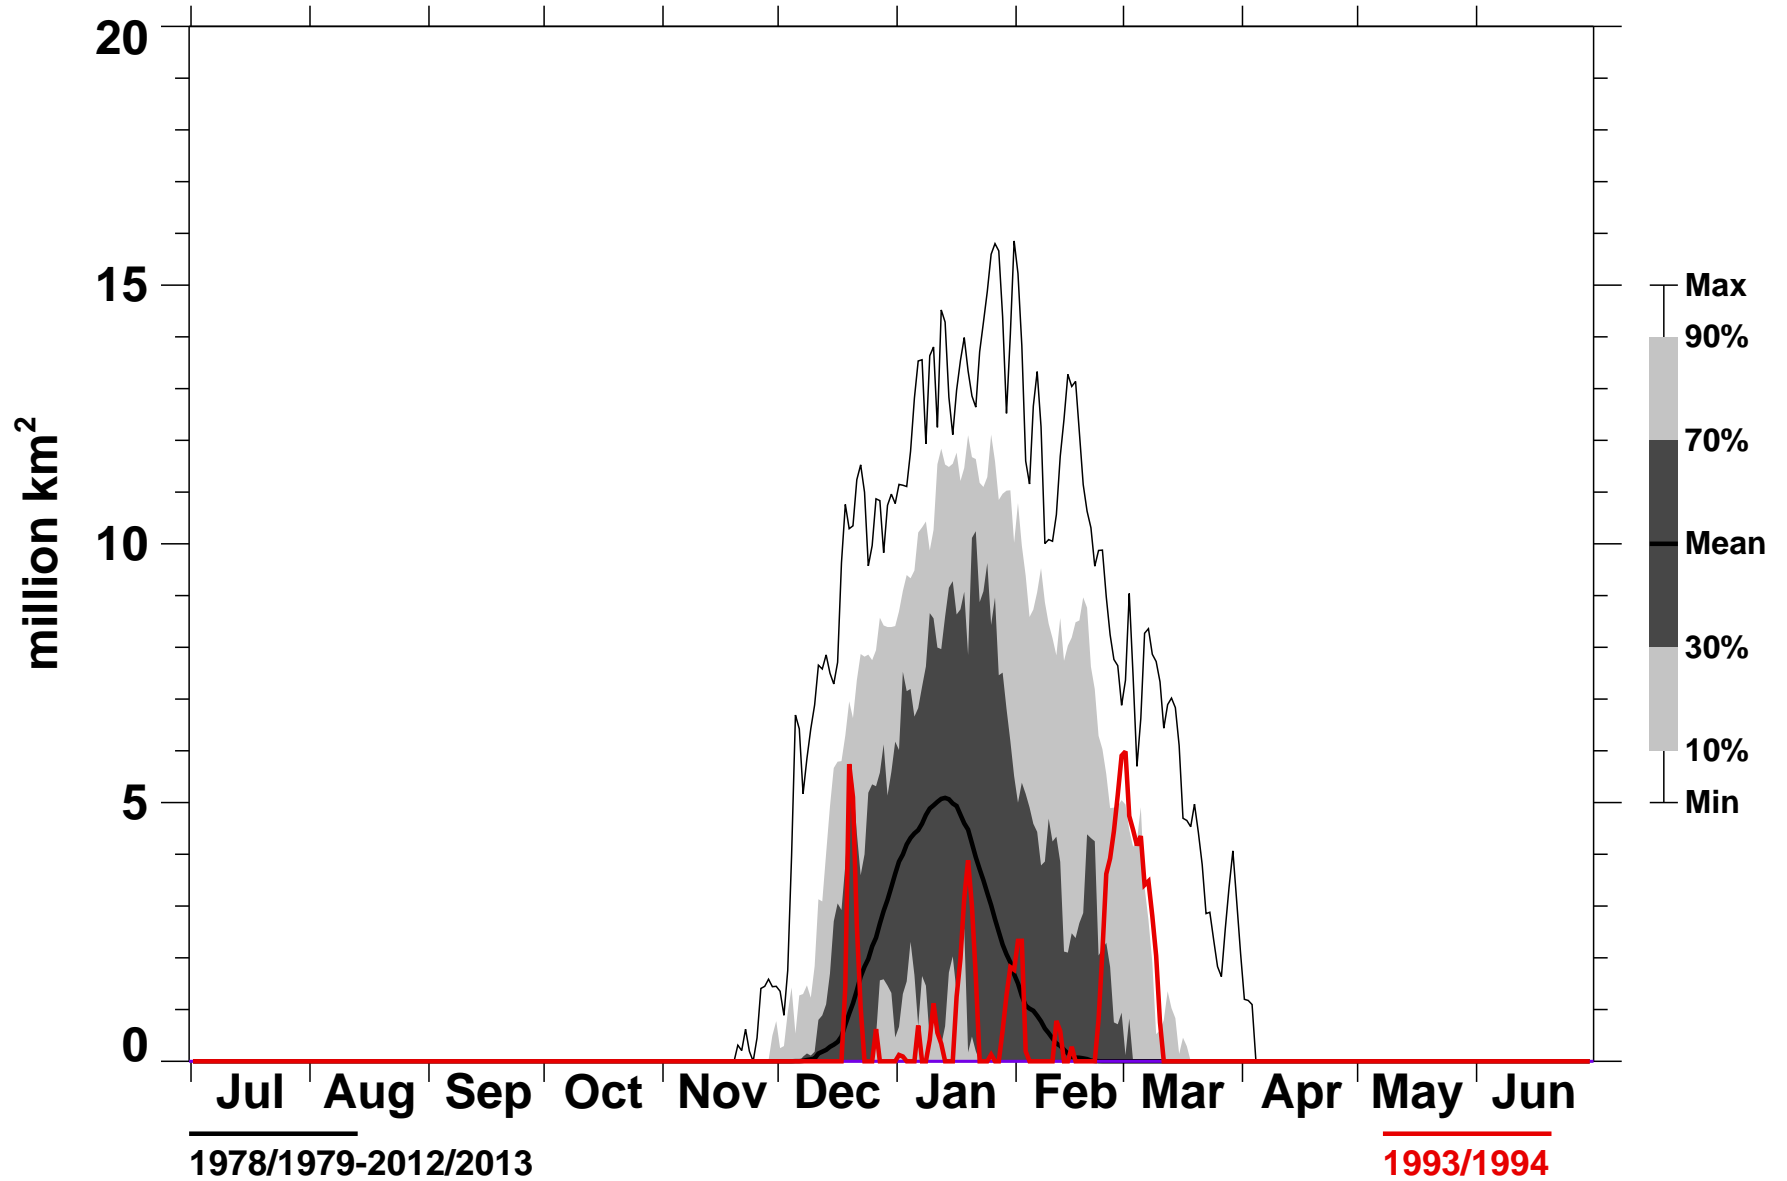

# NH PSC NAT Area 460 K MERRA

P. Newman (NASA), E. Nash (SSAI), S. Pawson (NASA)