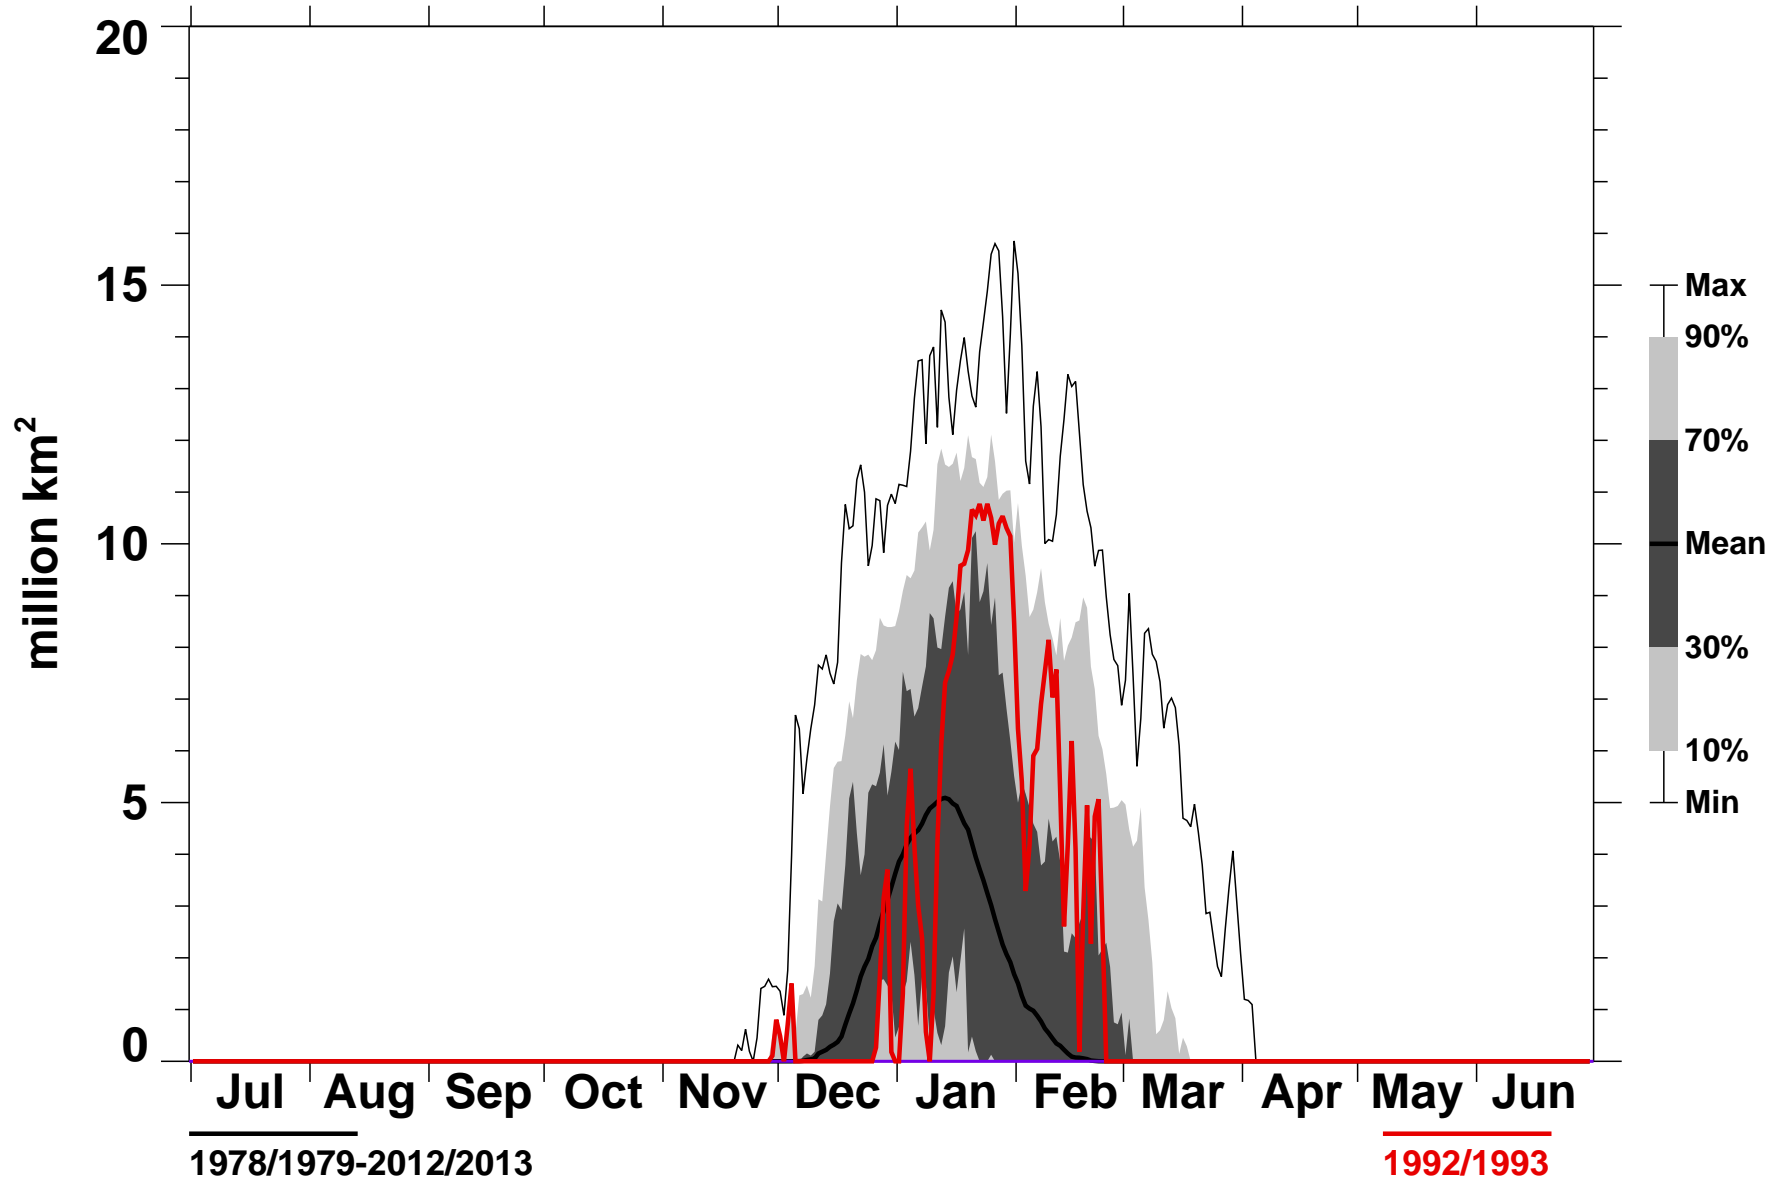

NH PSC NAT Area 460 K MERRA

1978/1979-2012/2013

1992/1993