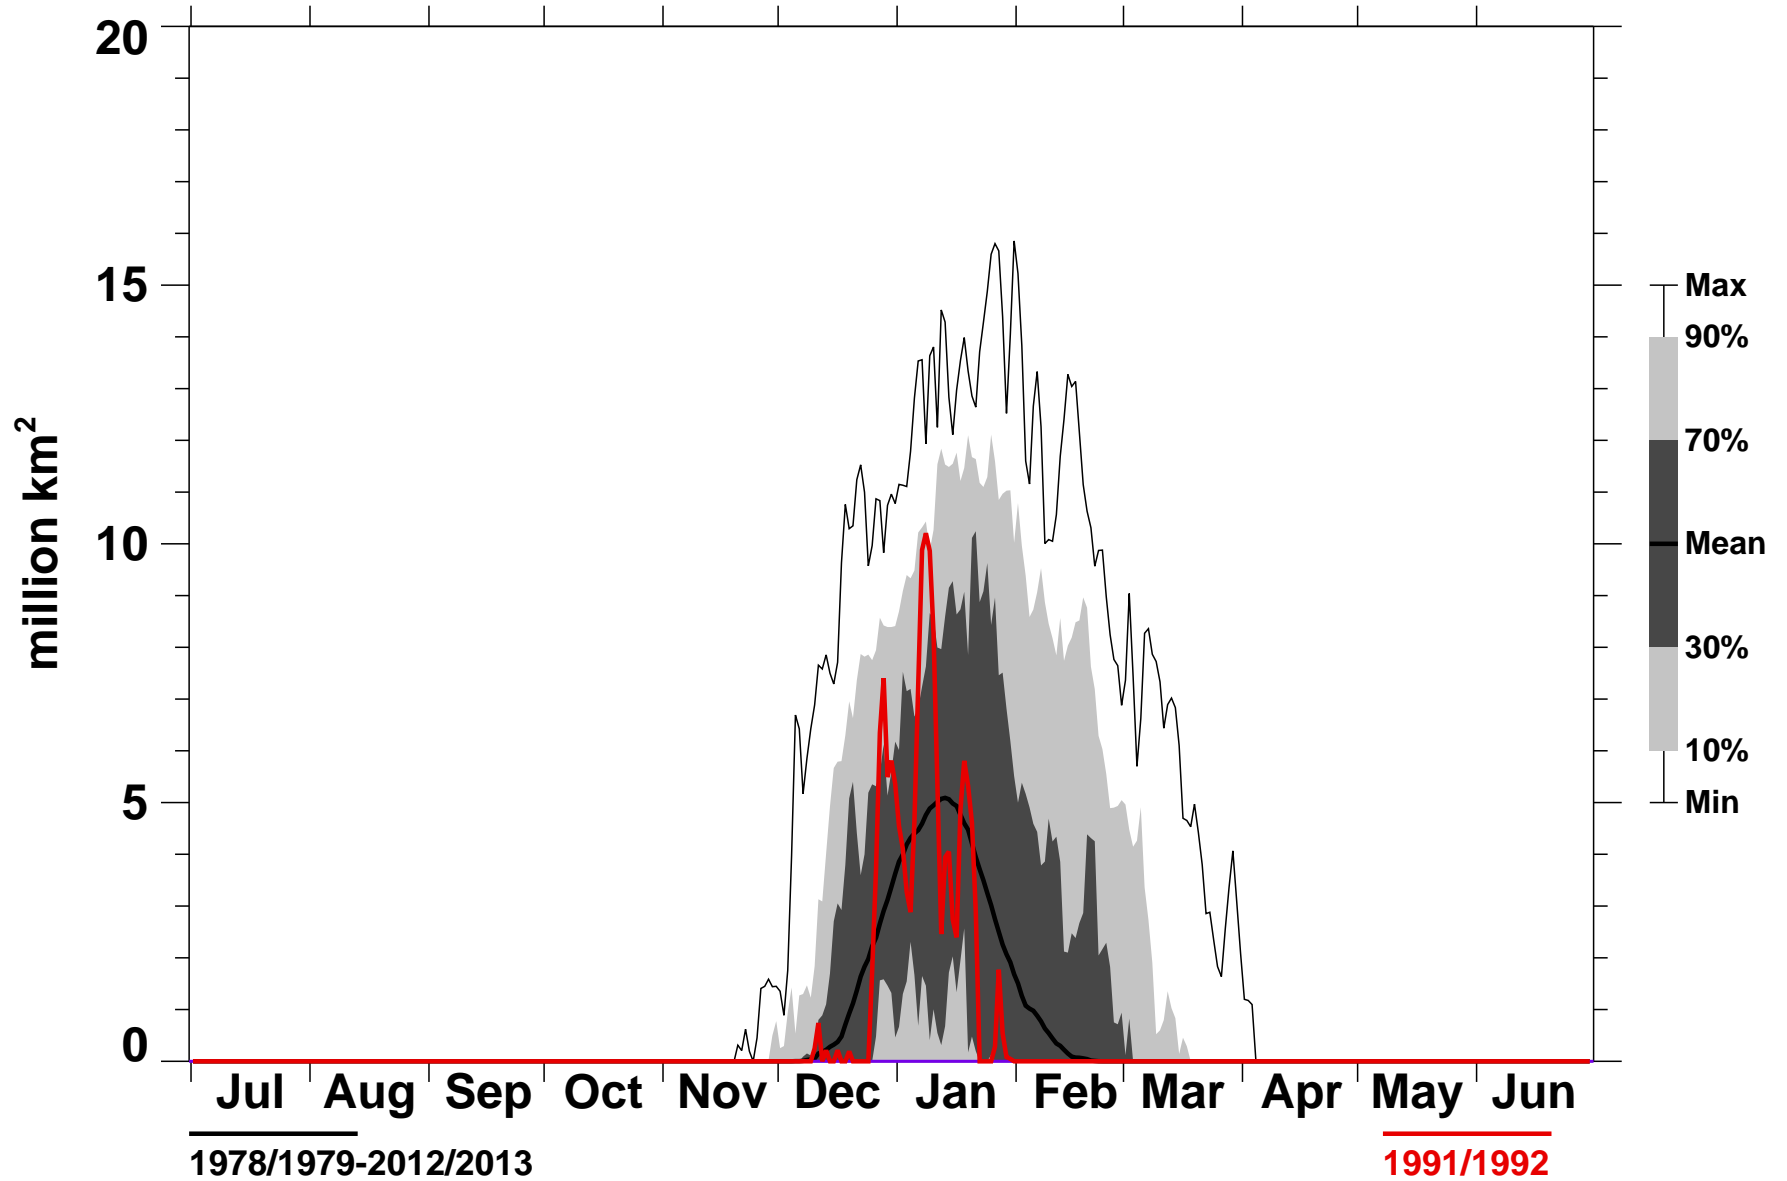

NH PSC NAT Area 460 K MERRA

1978/1979-2012/2013

1991/1992