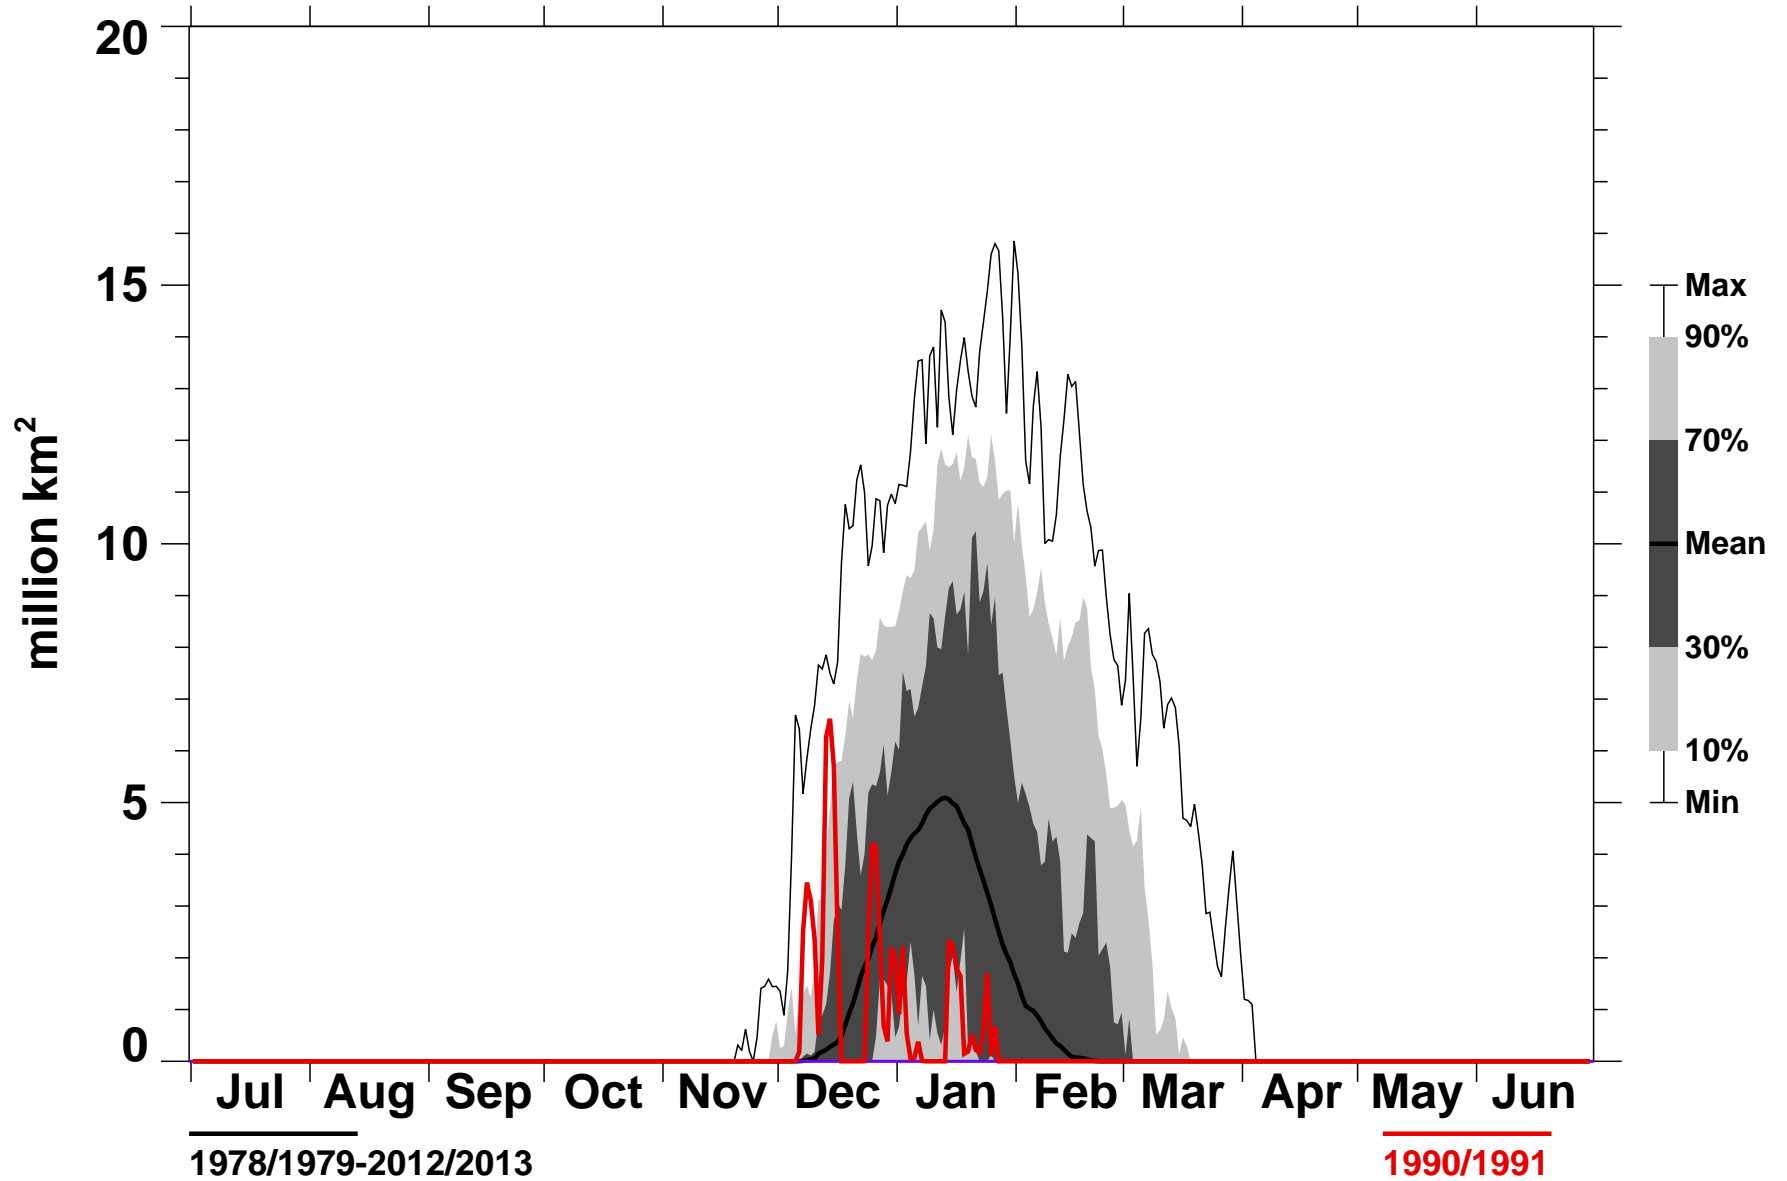

NH PSC NAT Area 460 K MERRA

1978/1979-2012/2013

1990/1991