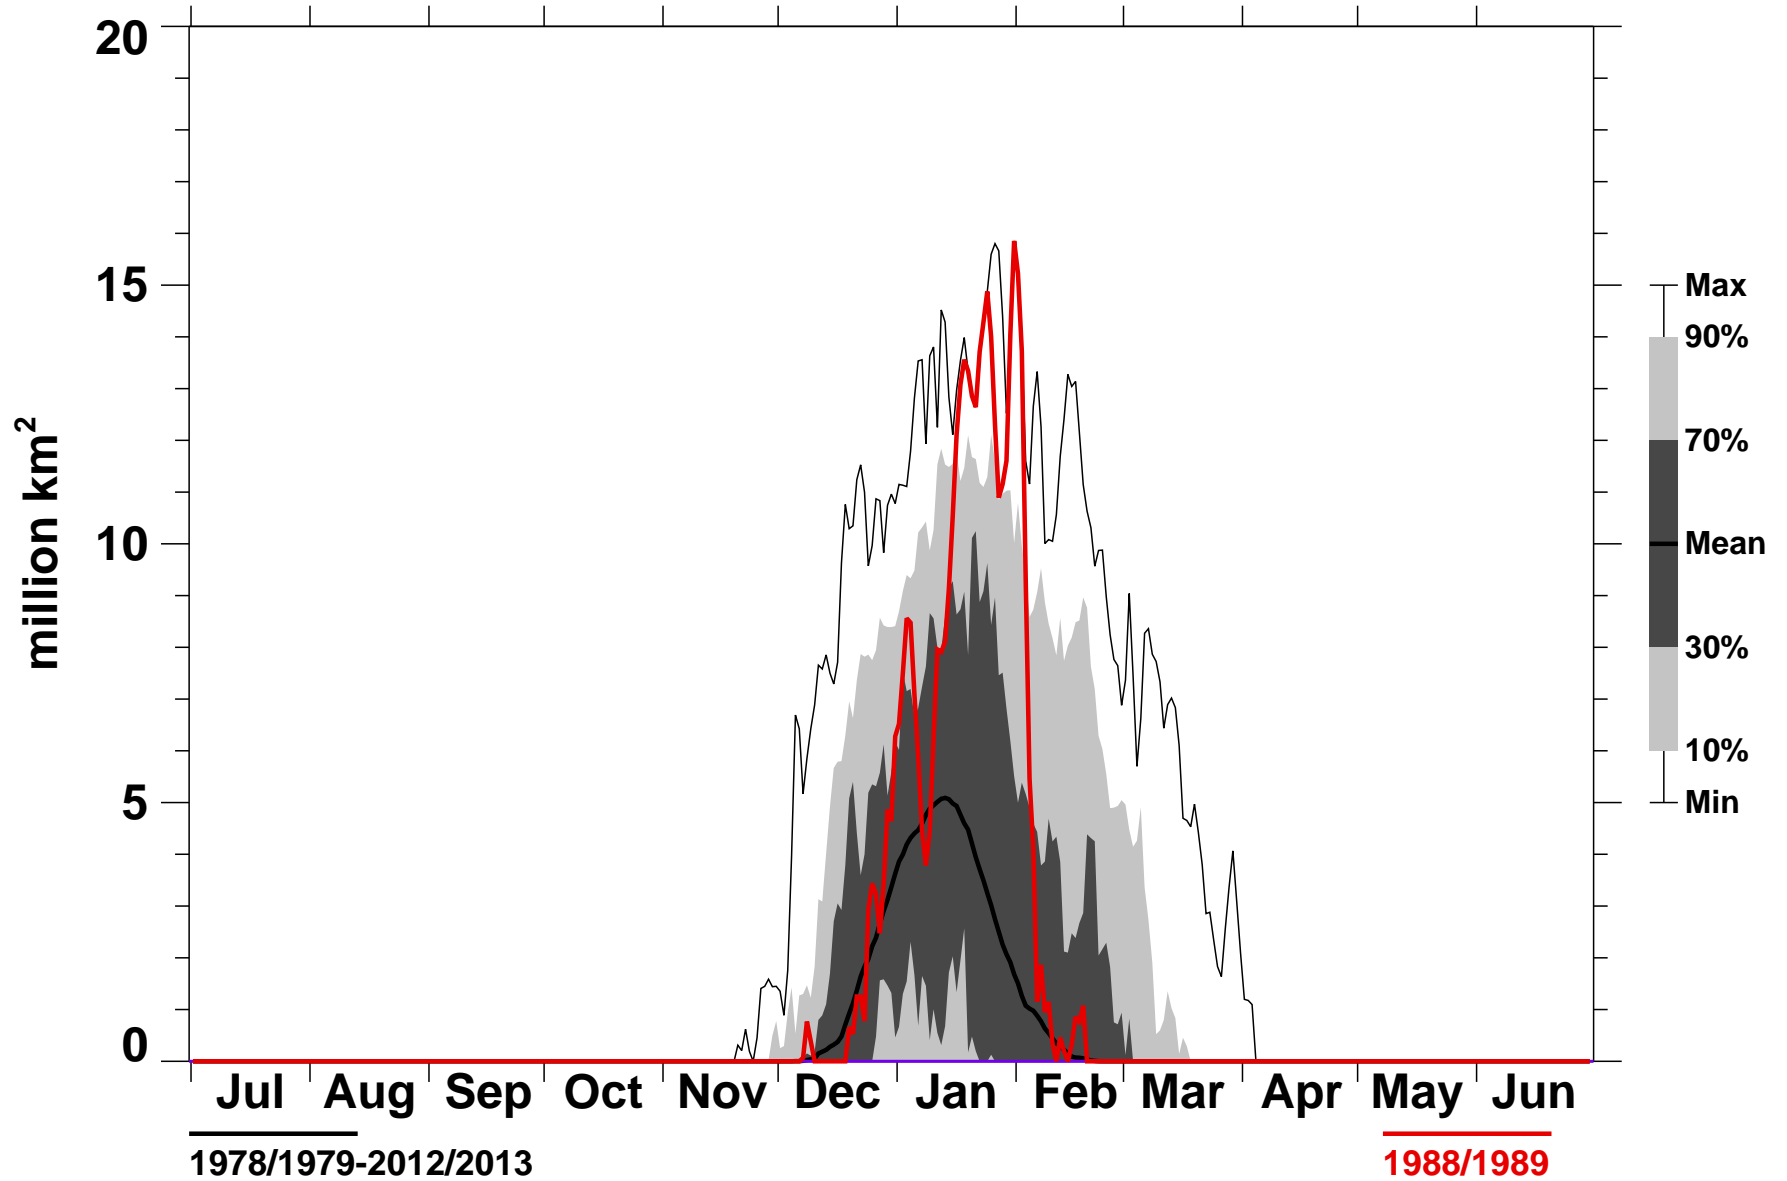

NH PSC NAT Area 460 K MERRA

1978/1979-2012/2013

1988/1989