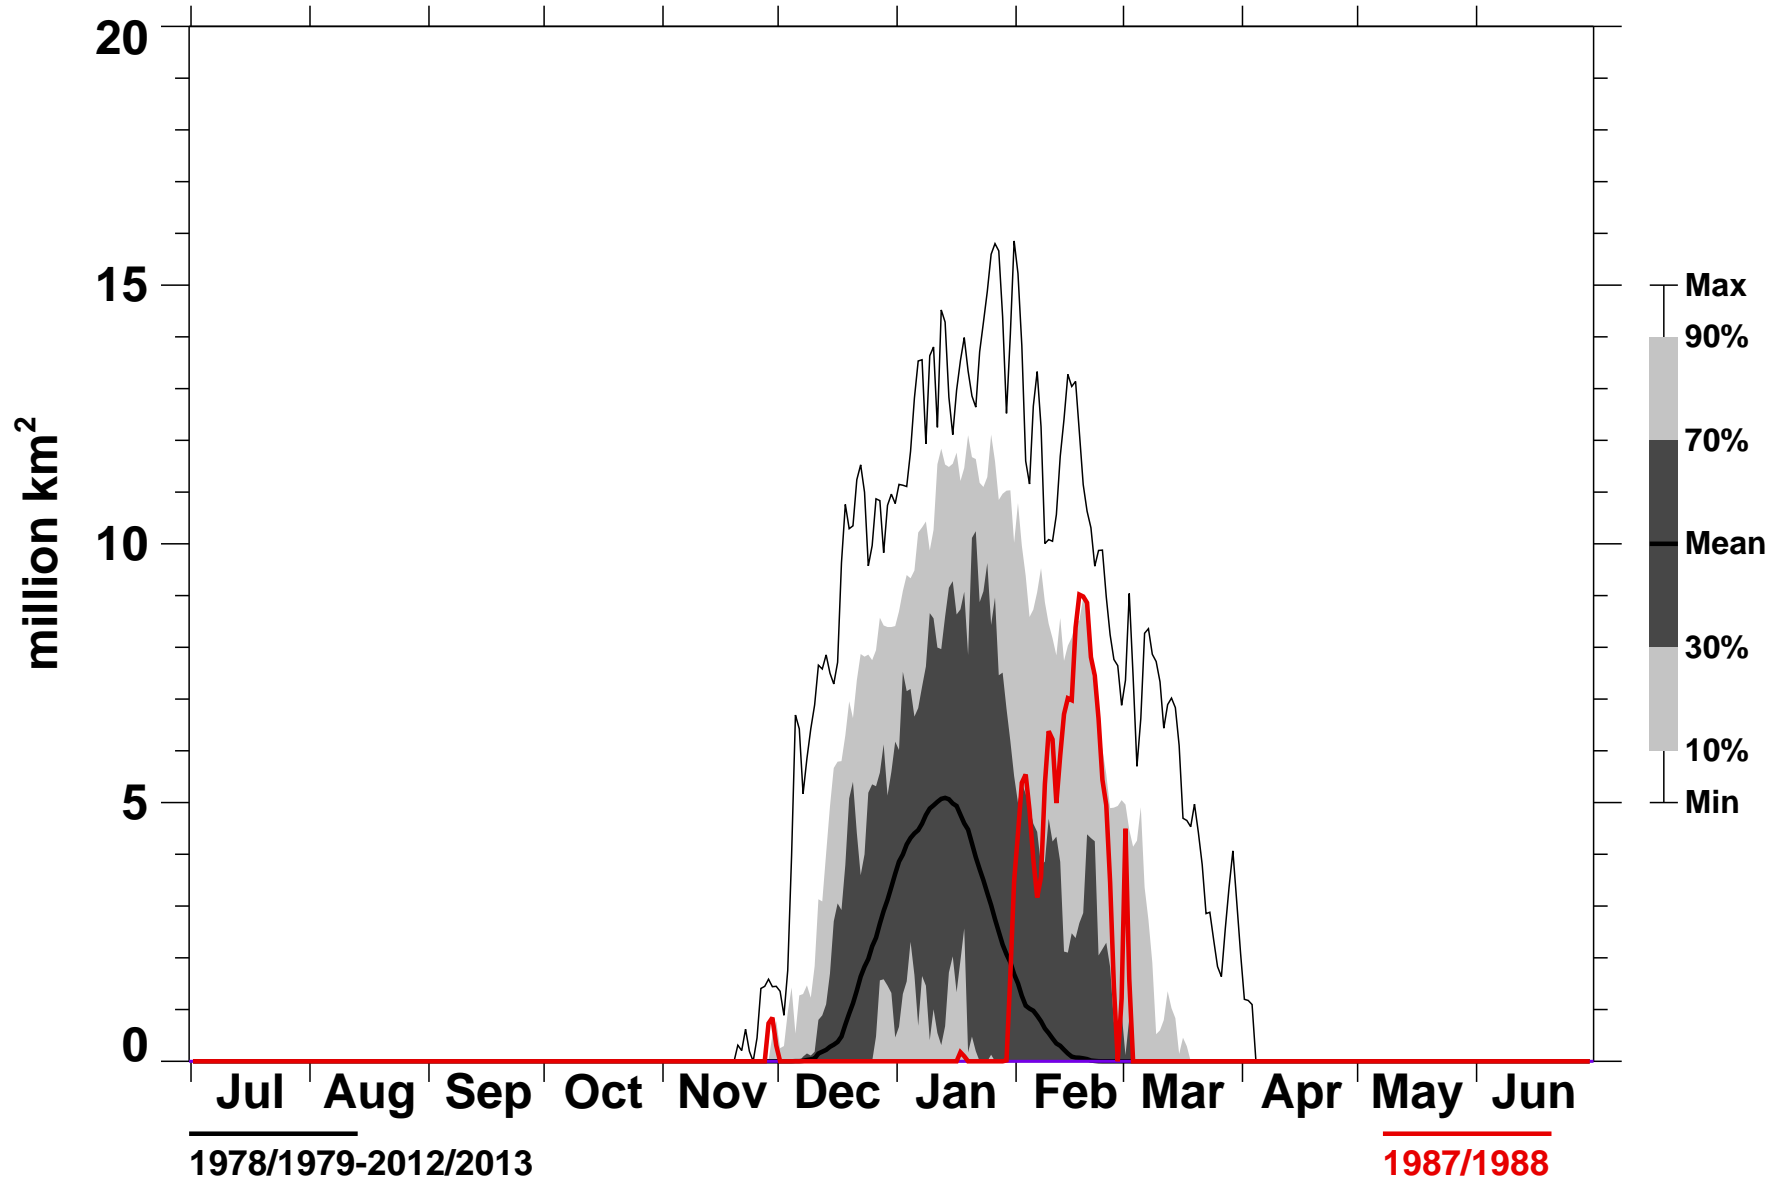

# NH PSC NAT Area 460 K MERRA

P. Newman (NASA), E. Nash (SSAI), S. Pawson (NASA)