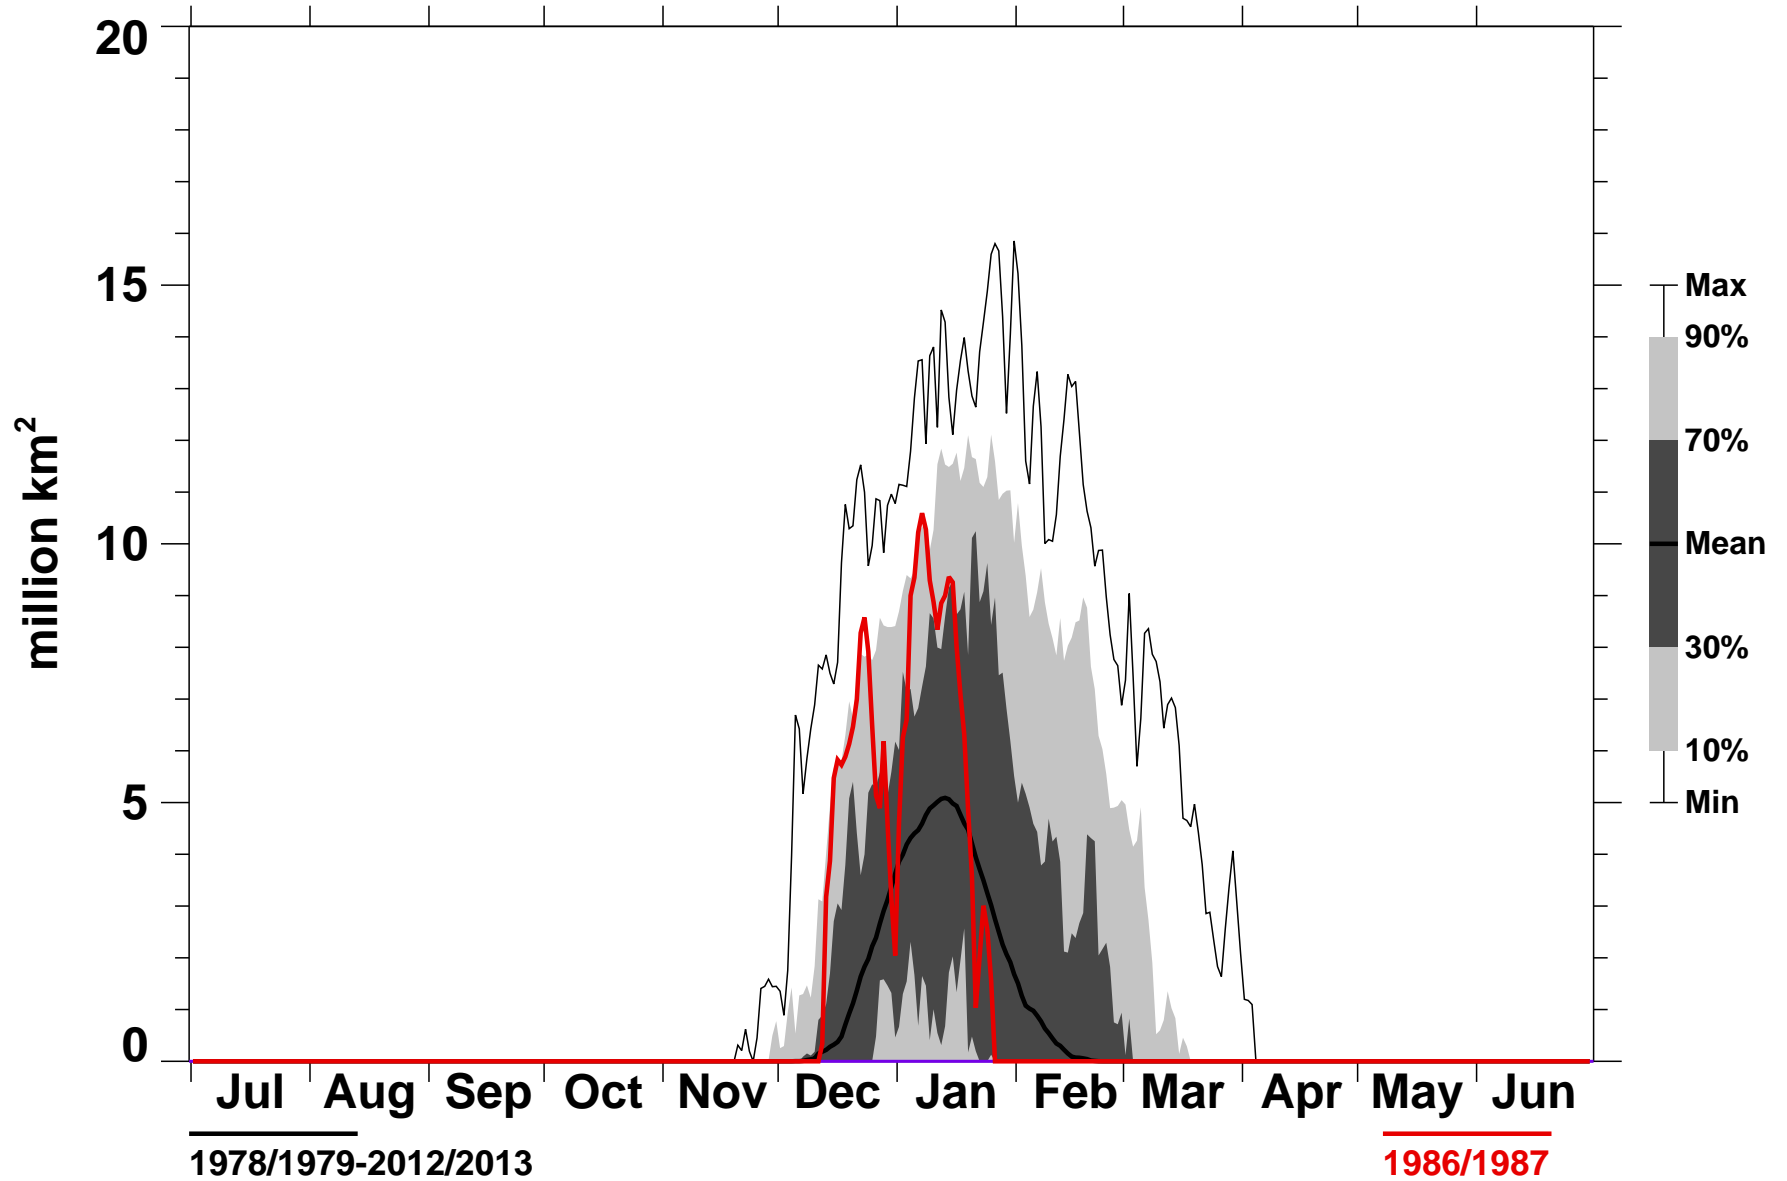

# NH PSC NAT Area 460 K MERRA

1978/1979-2012/2013

1986/1987