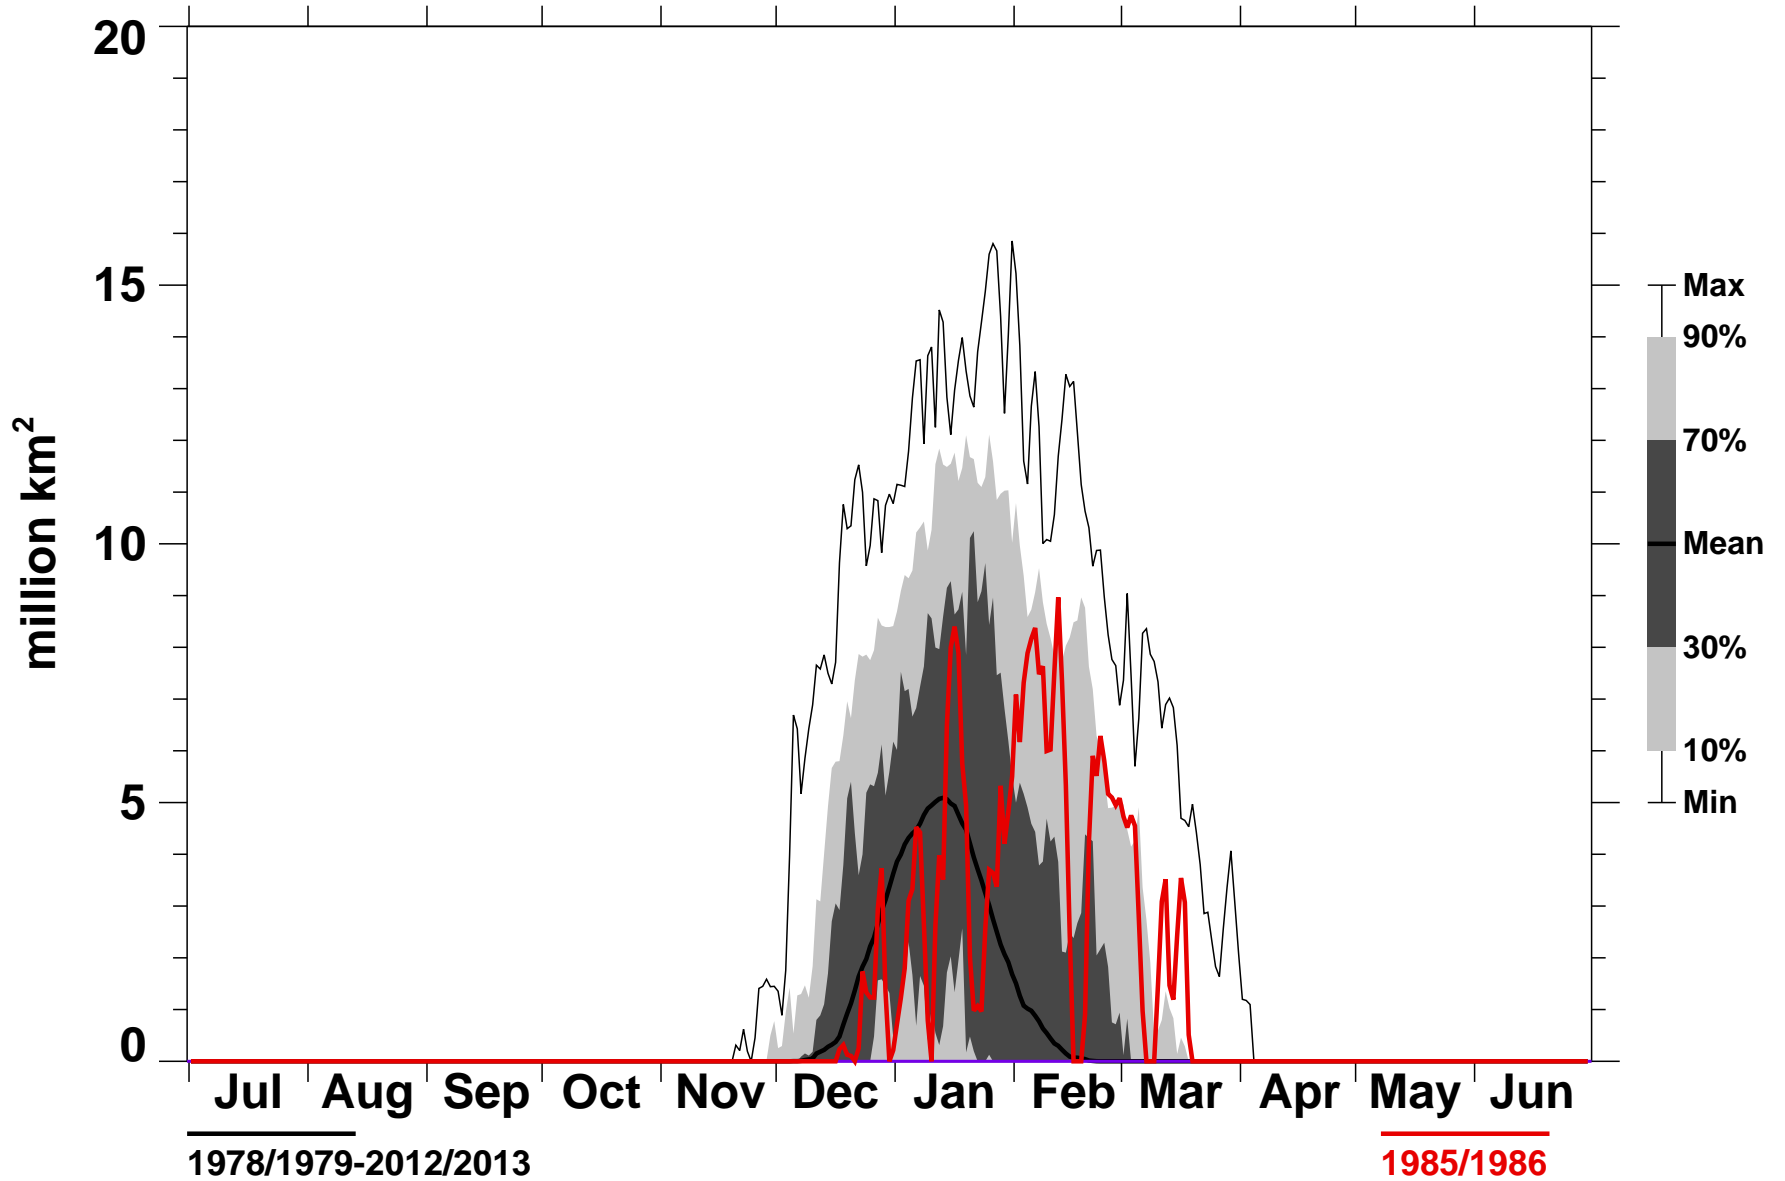

NH PSC NAT Area 460 K MERRA

1978/1979-2012/2013

1985/1986