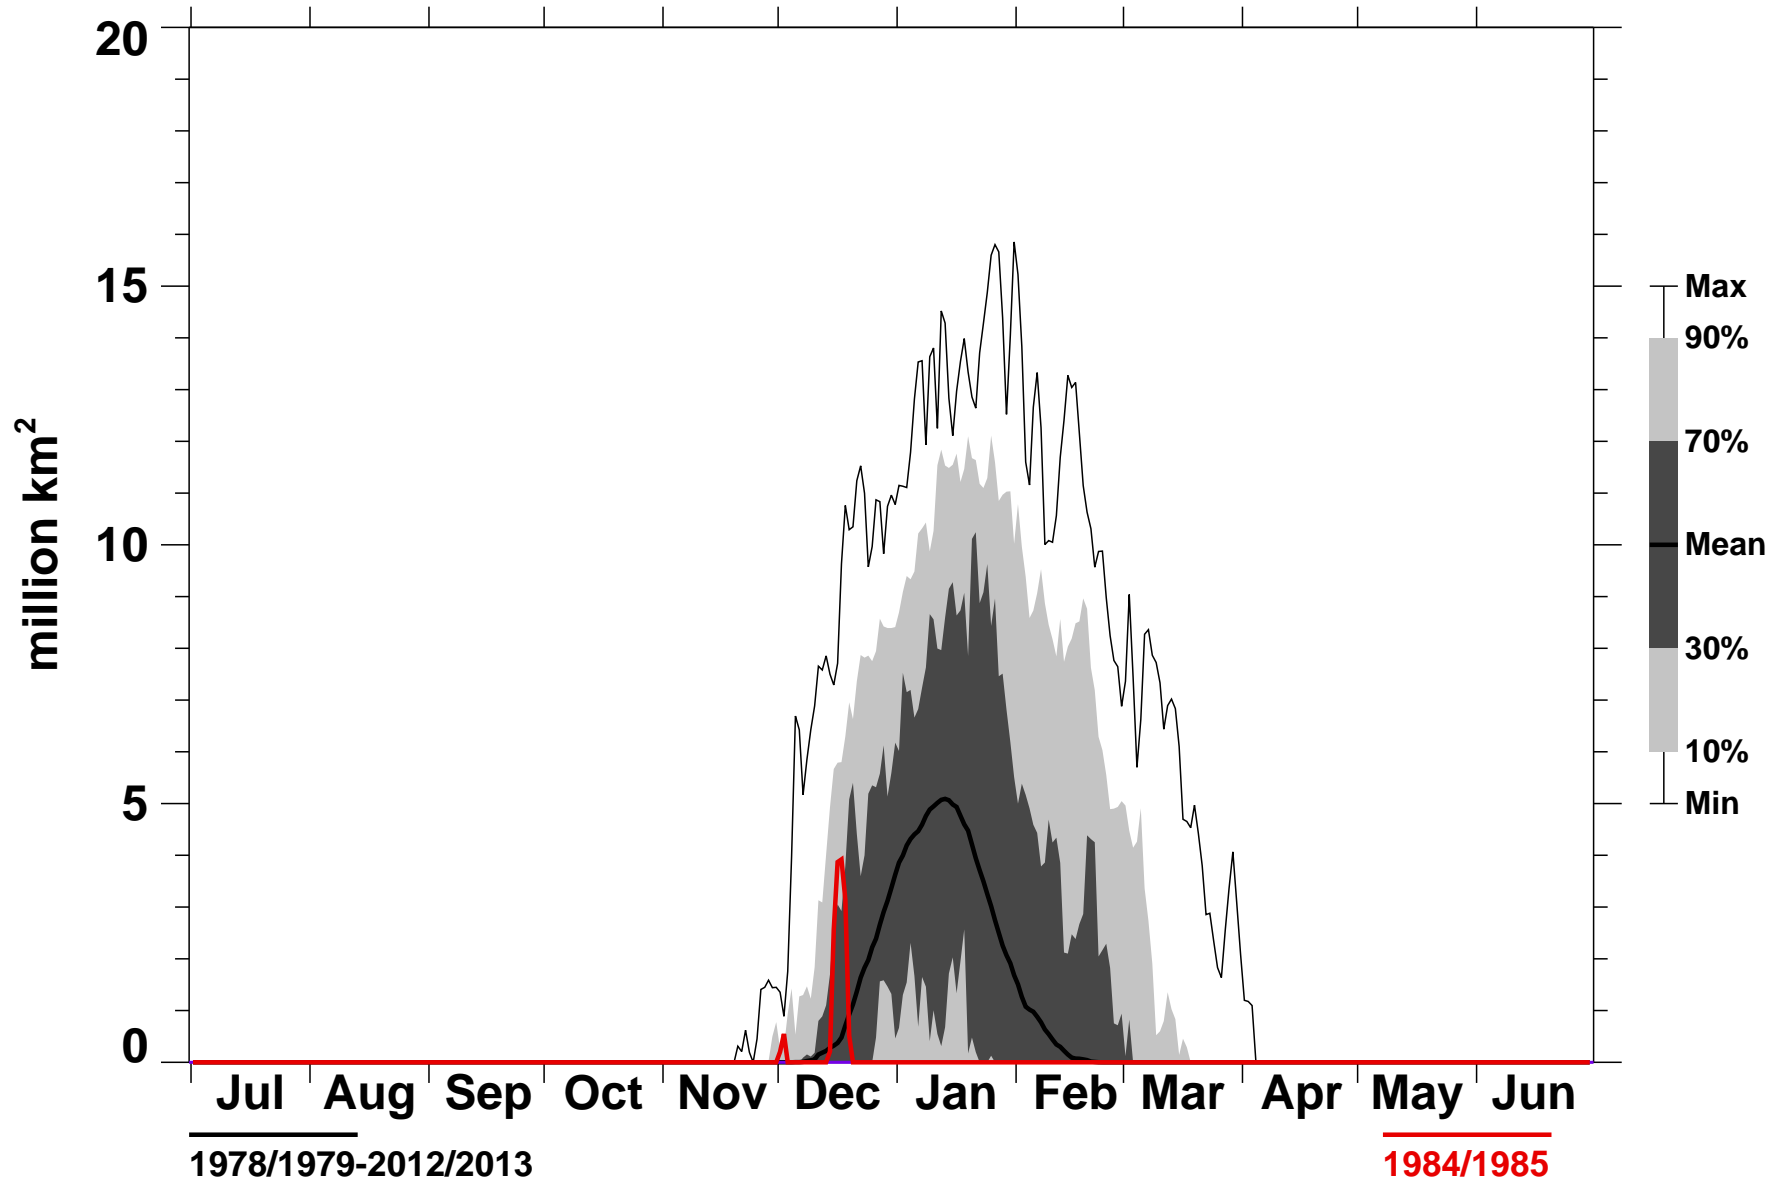

# NH PSC NAT Area 460 K MERRA

P. Newman (NASA), E. Nash (SSAI), S. Pawson (NASA)