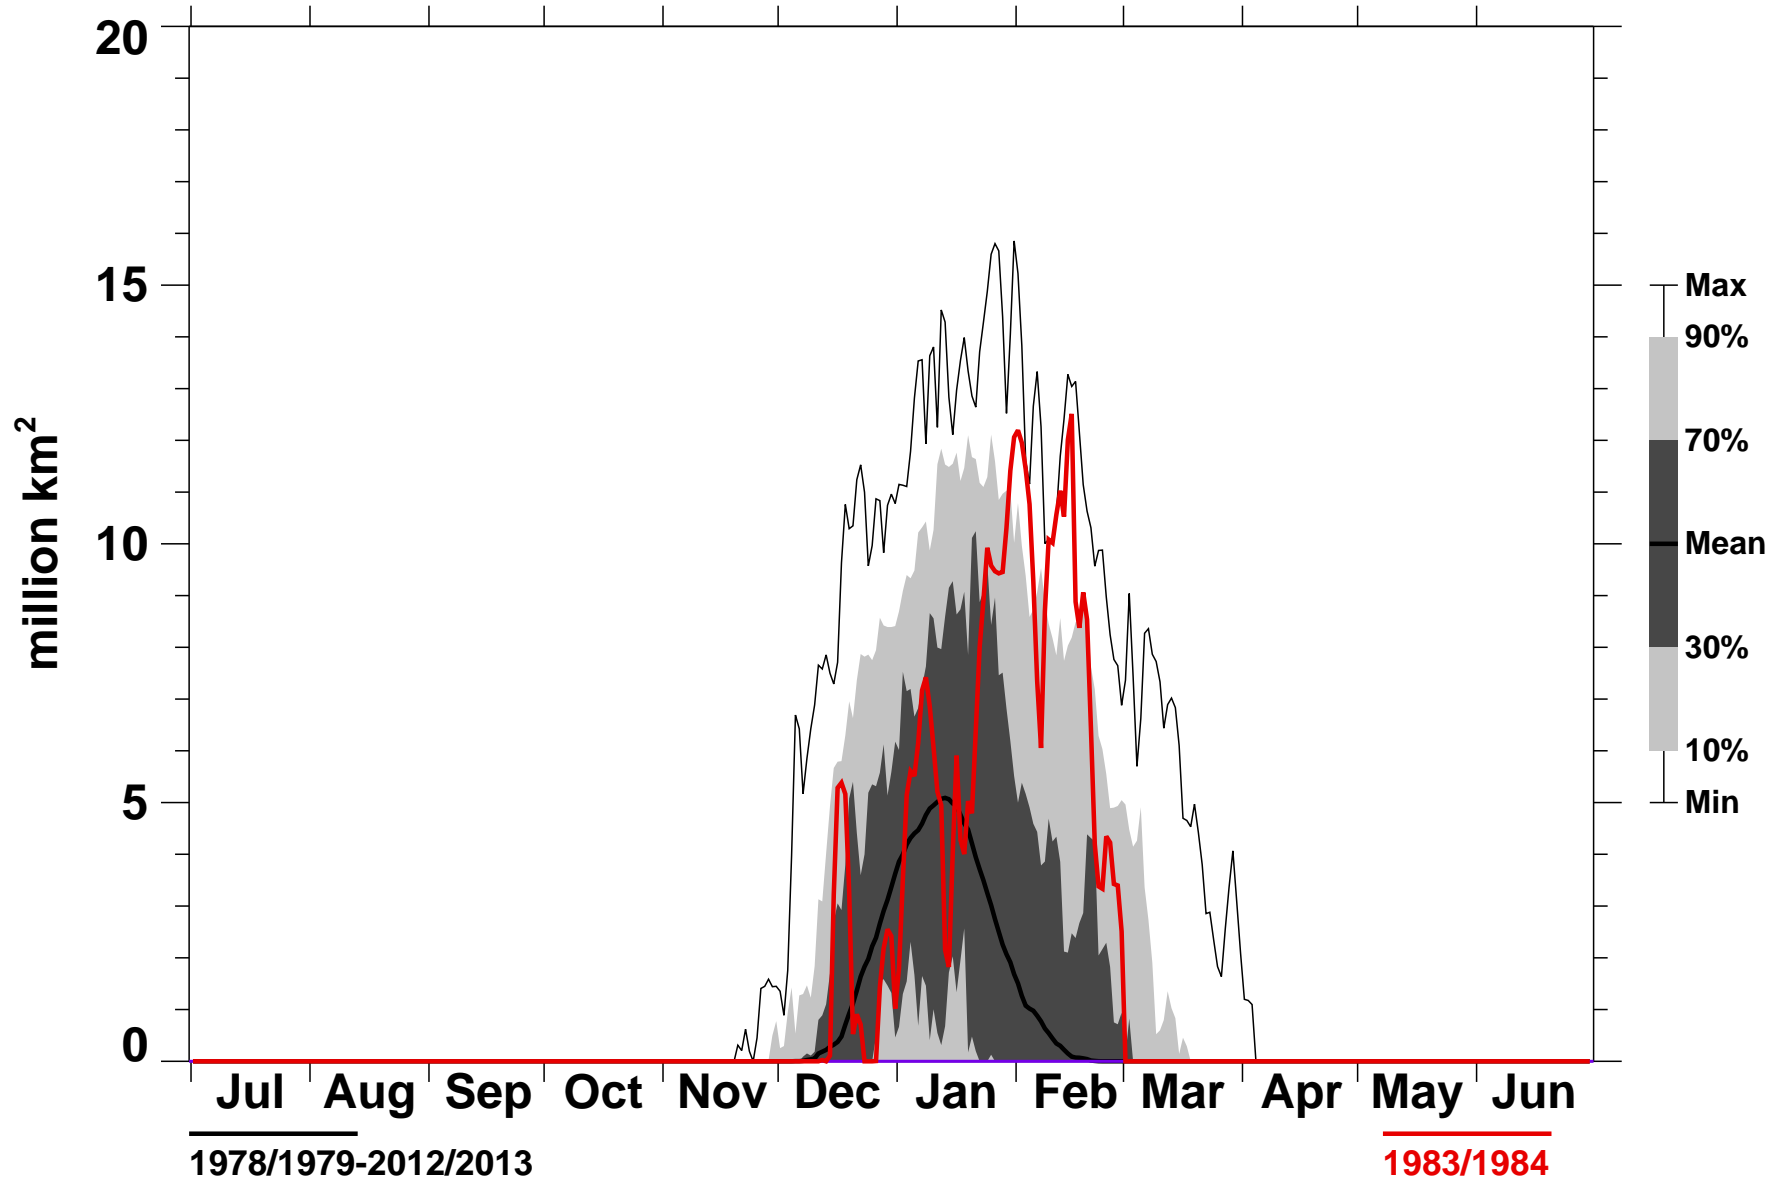

NH PSC NAT Area 460 K MERRA

P. Newman (NASA), E. Nash (SSAI), S. Pawson (NASA)