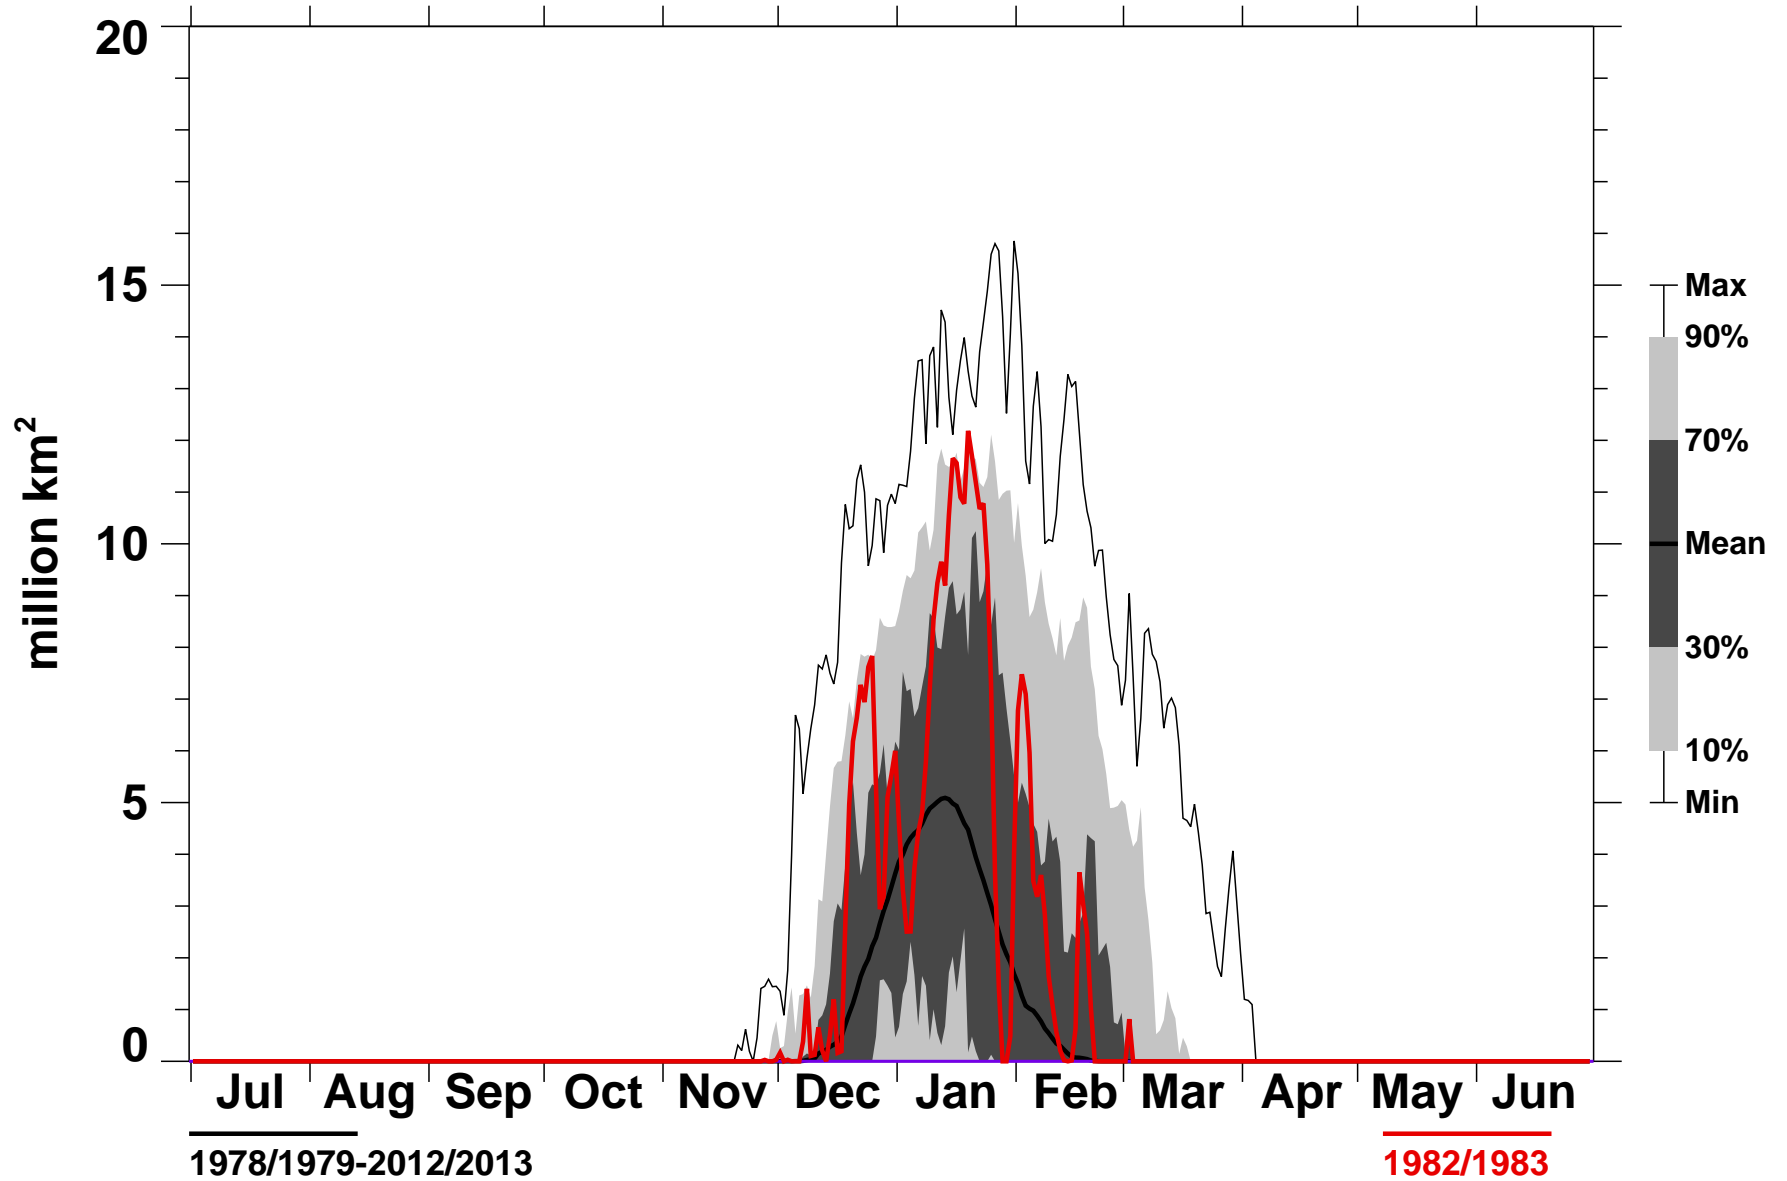

NH PSC NAT Area 460 K MERRA

1978/1979-2012/2013

1982/1983