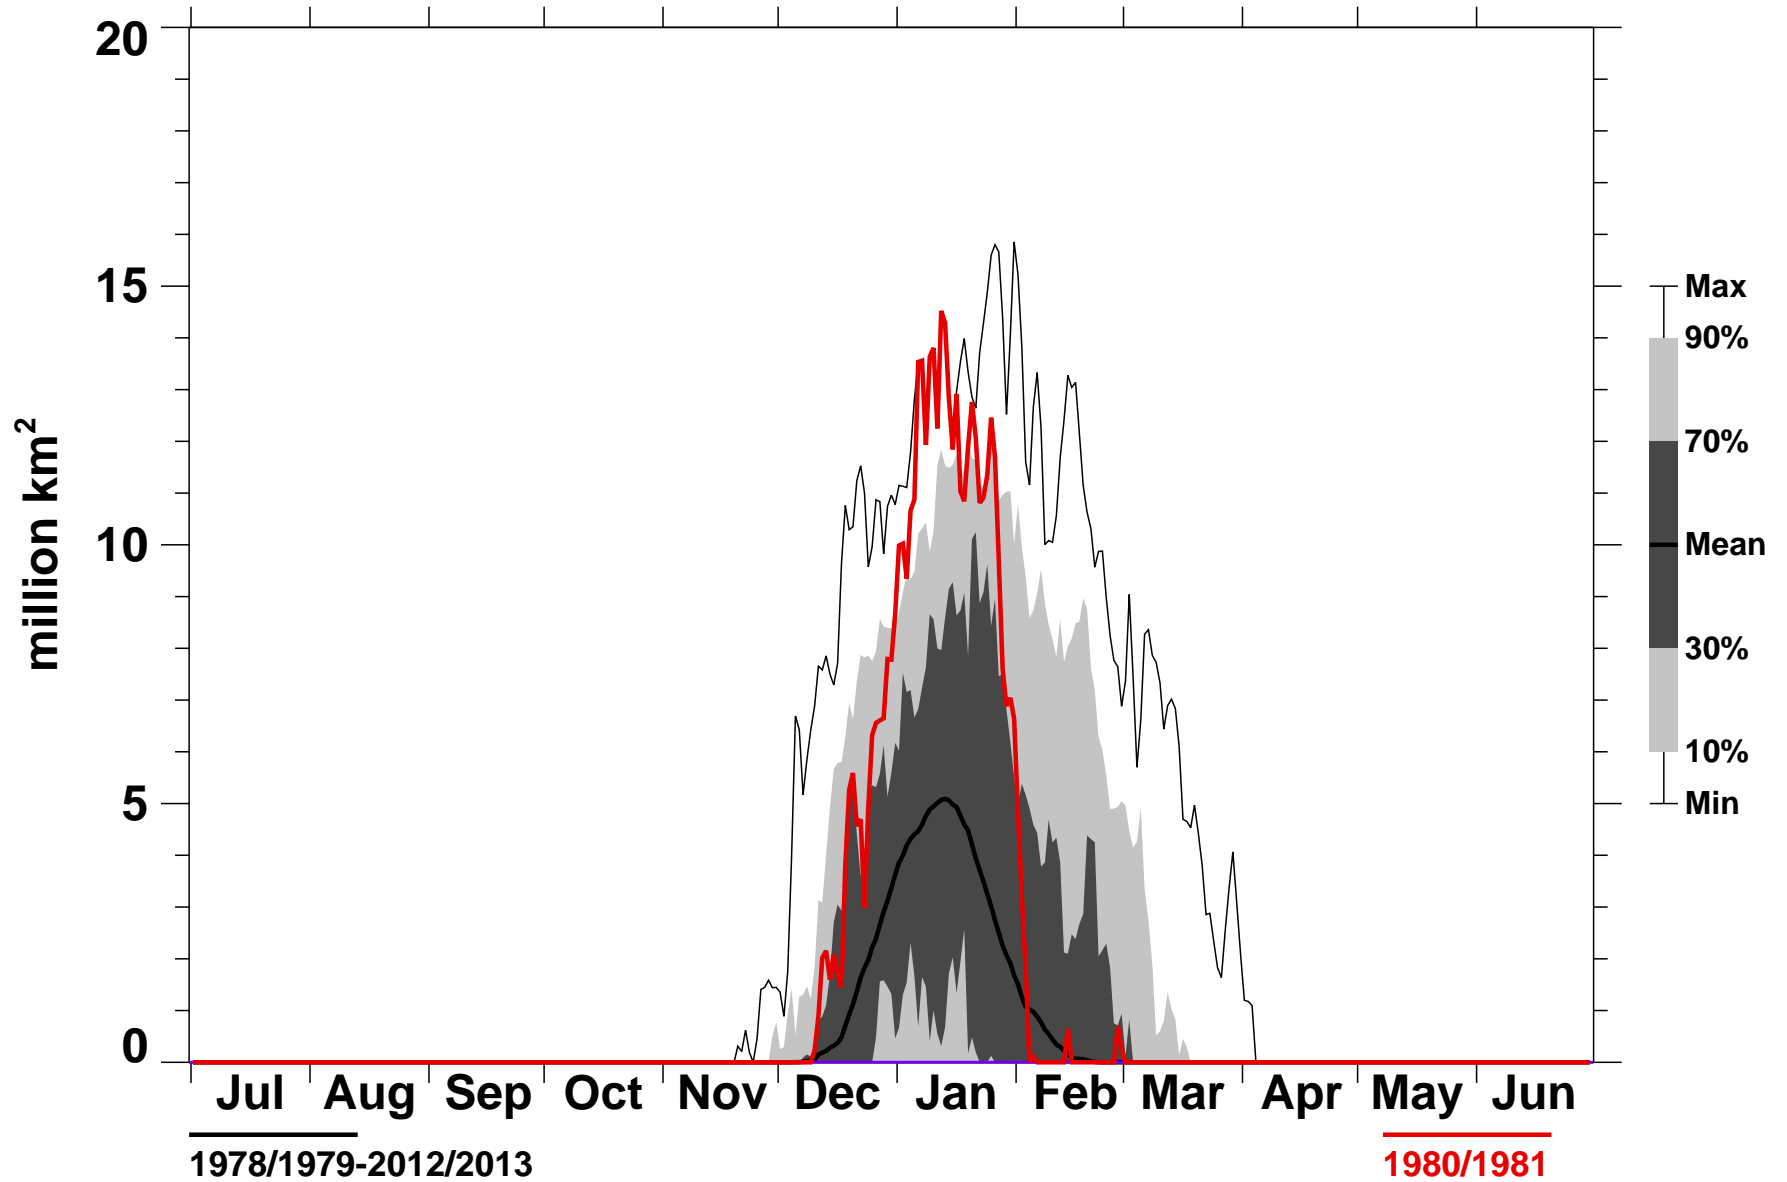

NH PSC NAT Area 460 K MERRA

1978/1979-2012/2013

1980/1981