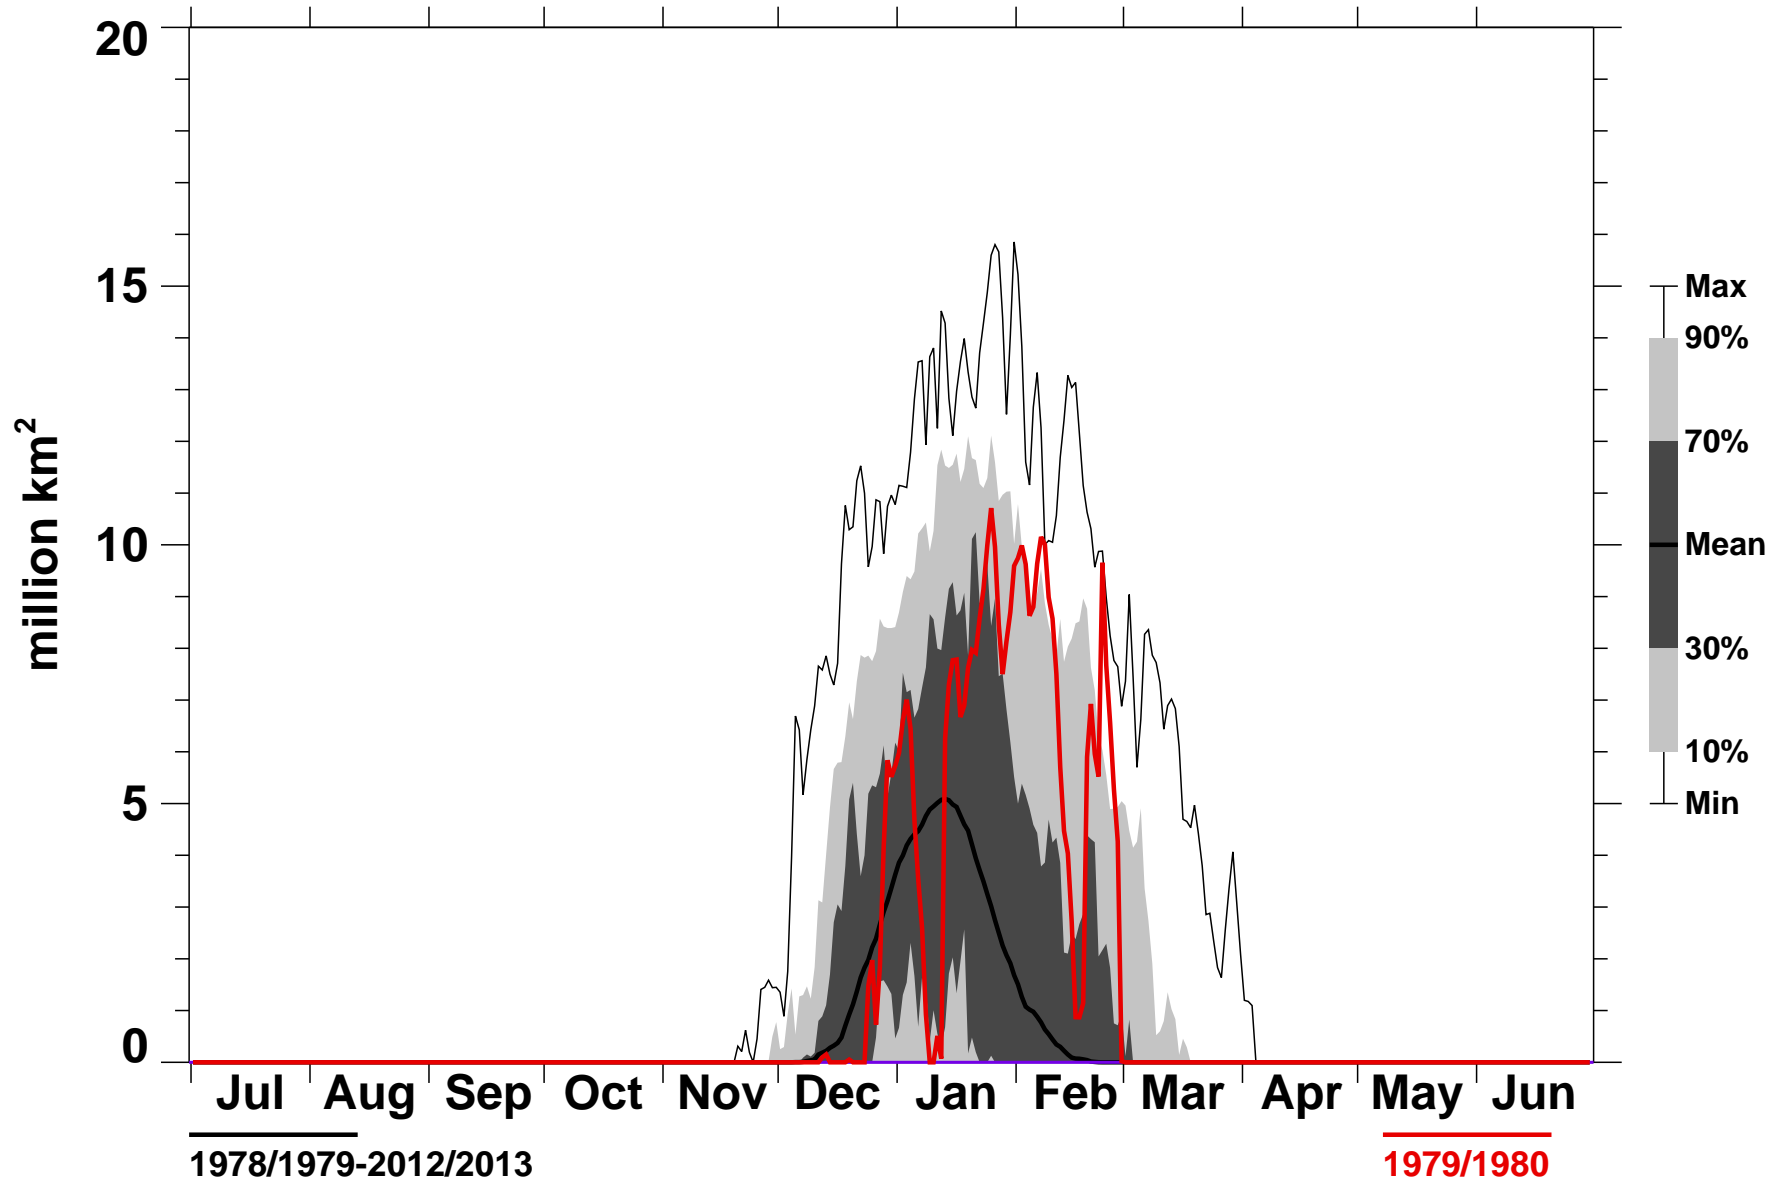

# NH PSC NAT Area 460 K MERRA

P. Newman (NASA), E. Nash (SSAI), S. Pawson (NASA)