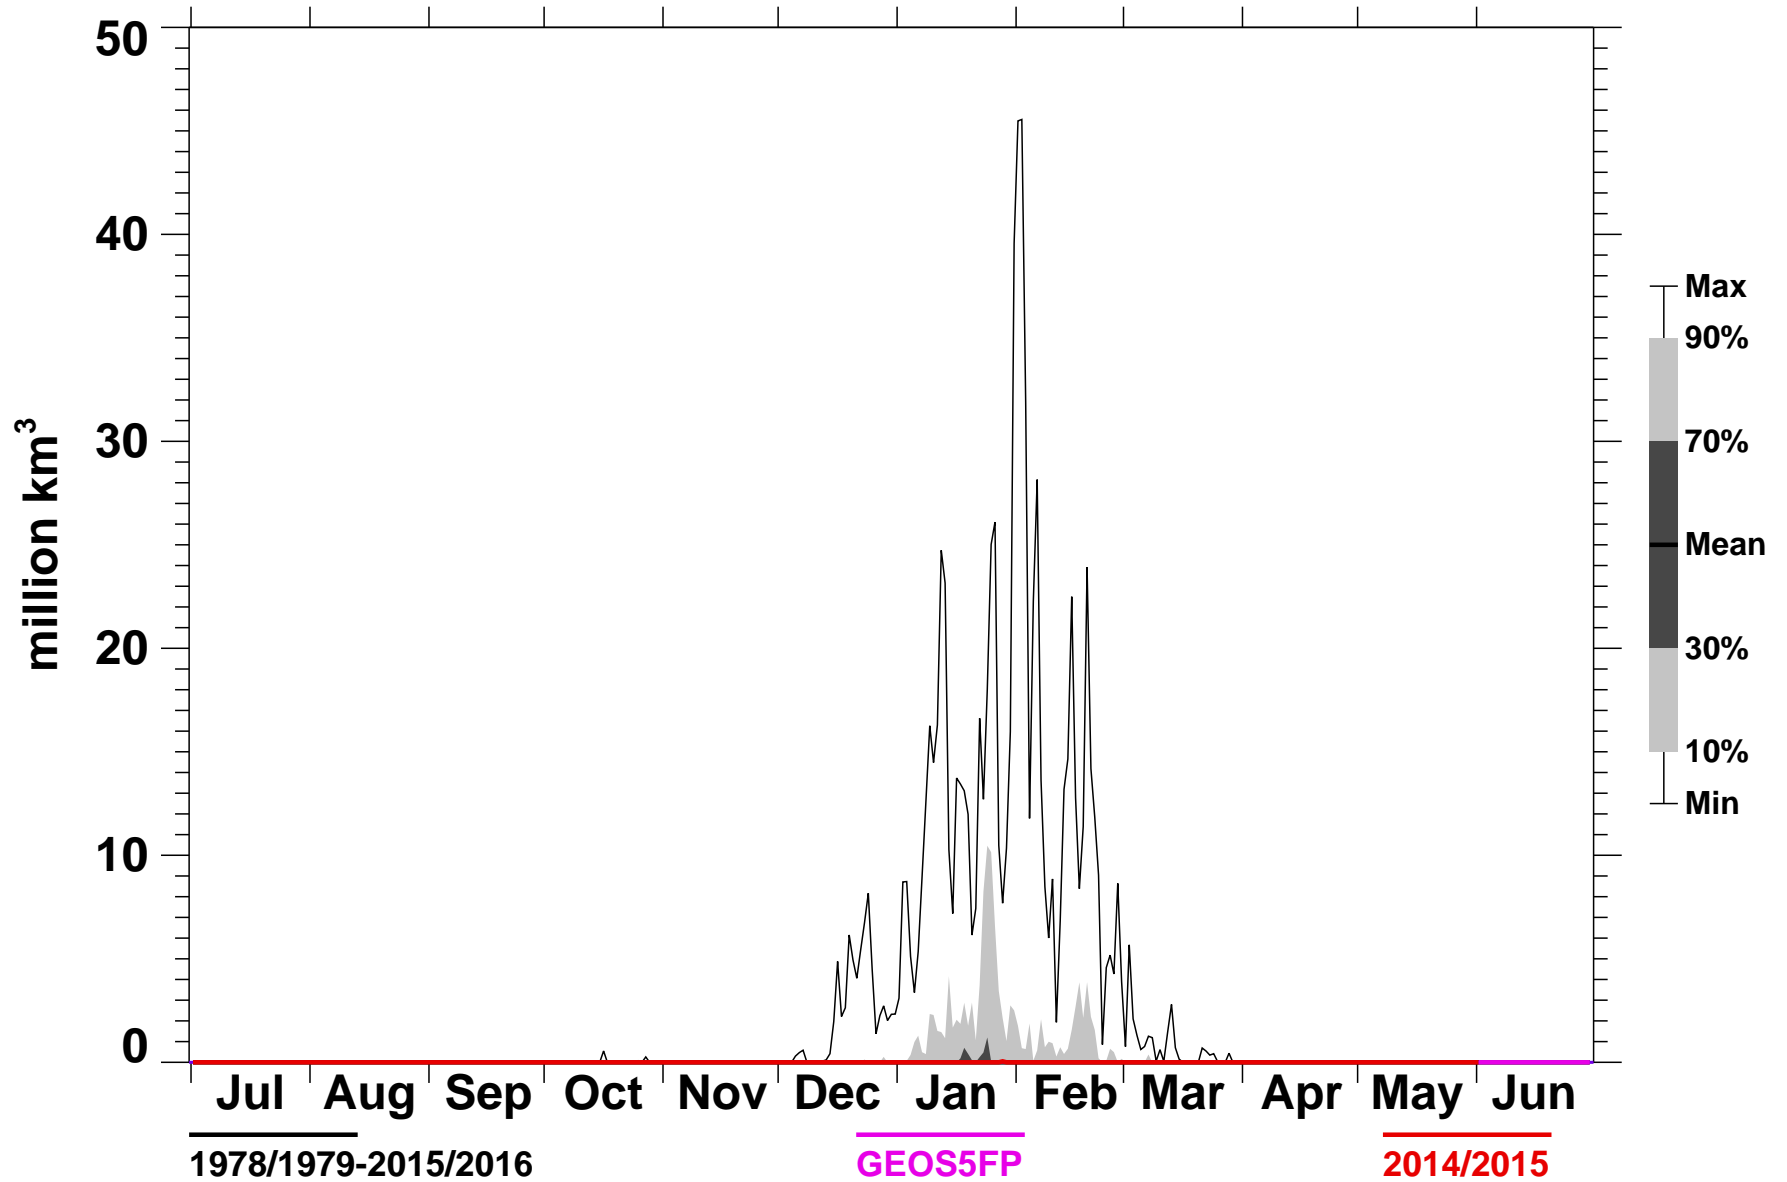

NH PSC Ice Volume MERRA

P. Newman (NASA), E. Nash (SSAI), S. Pawson (NASA)