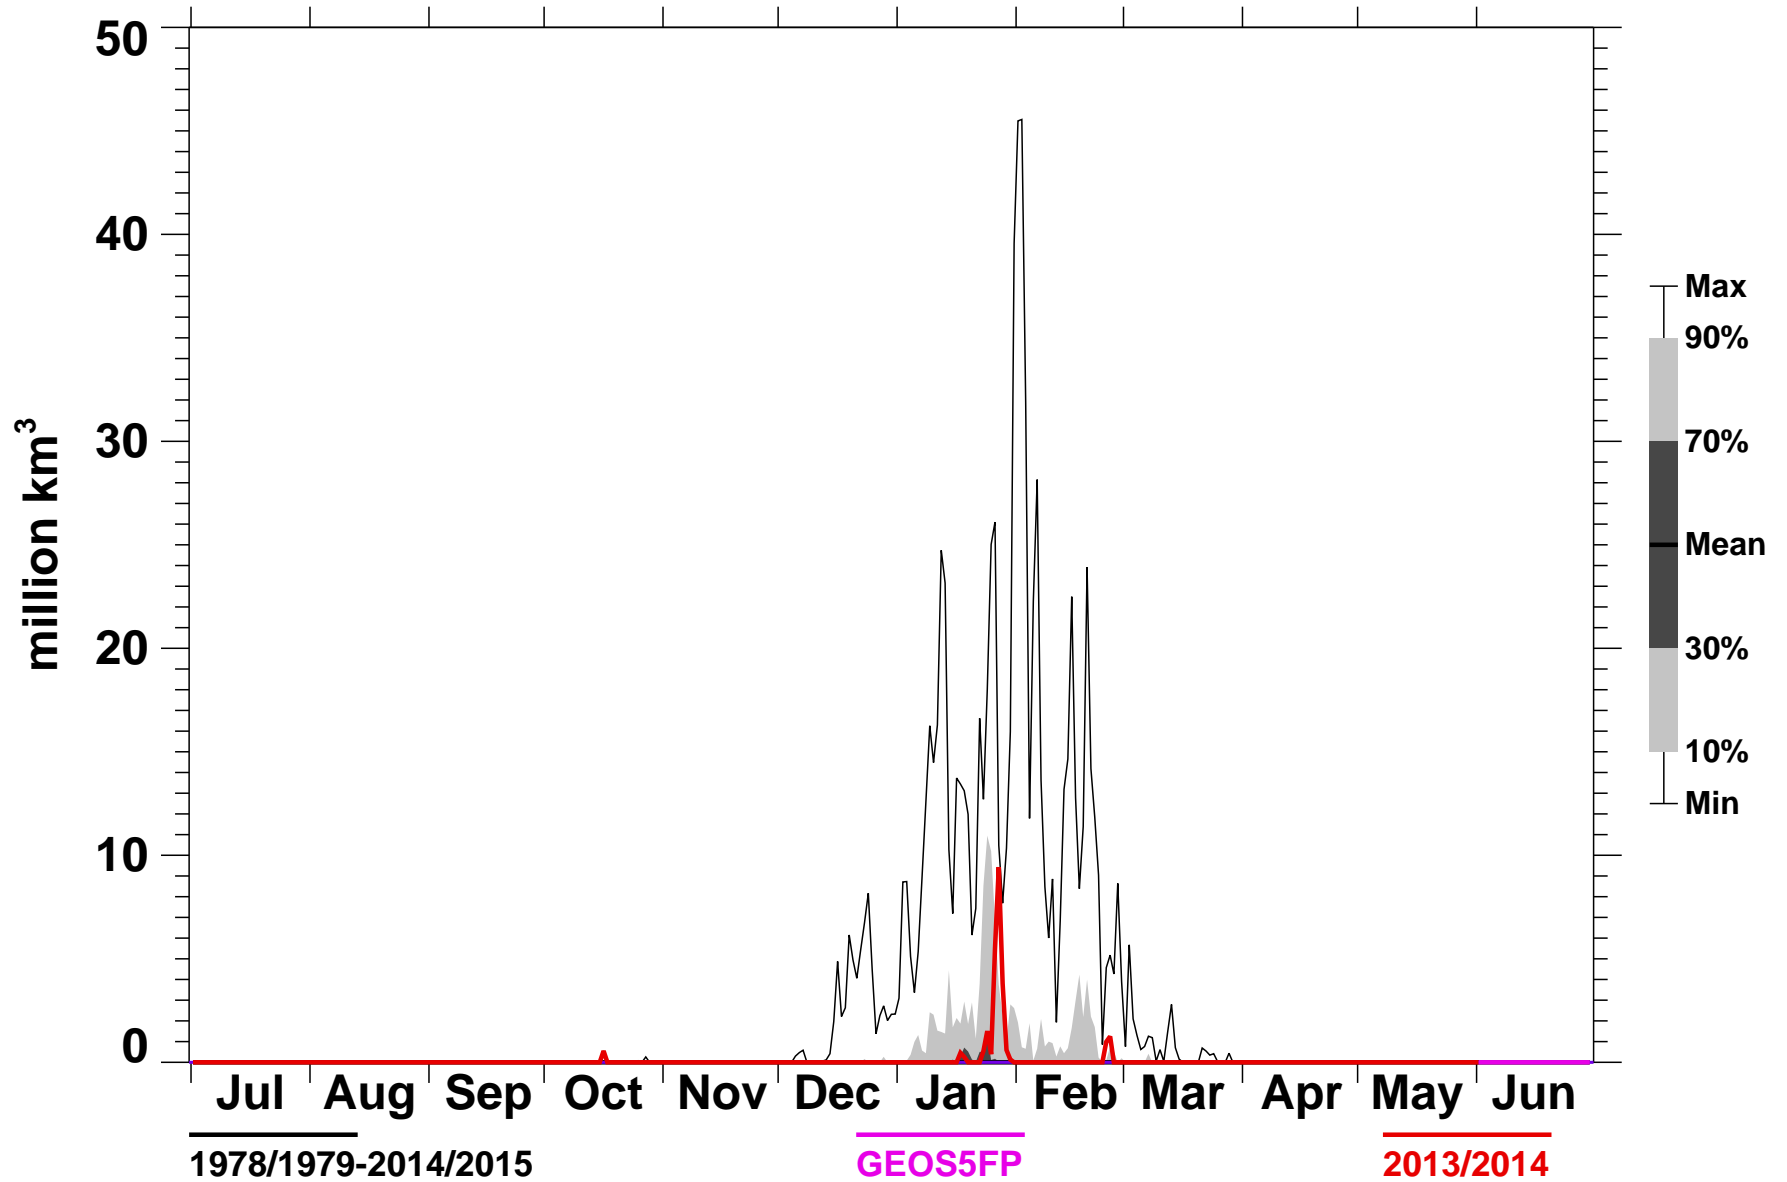

NH PSC Ice Volume MERRA

P. Newman (NASA), E. Nash (SSAI), S. Pawson (NASA)