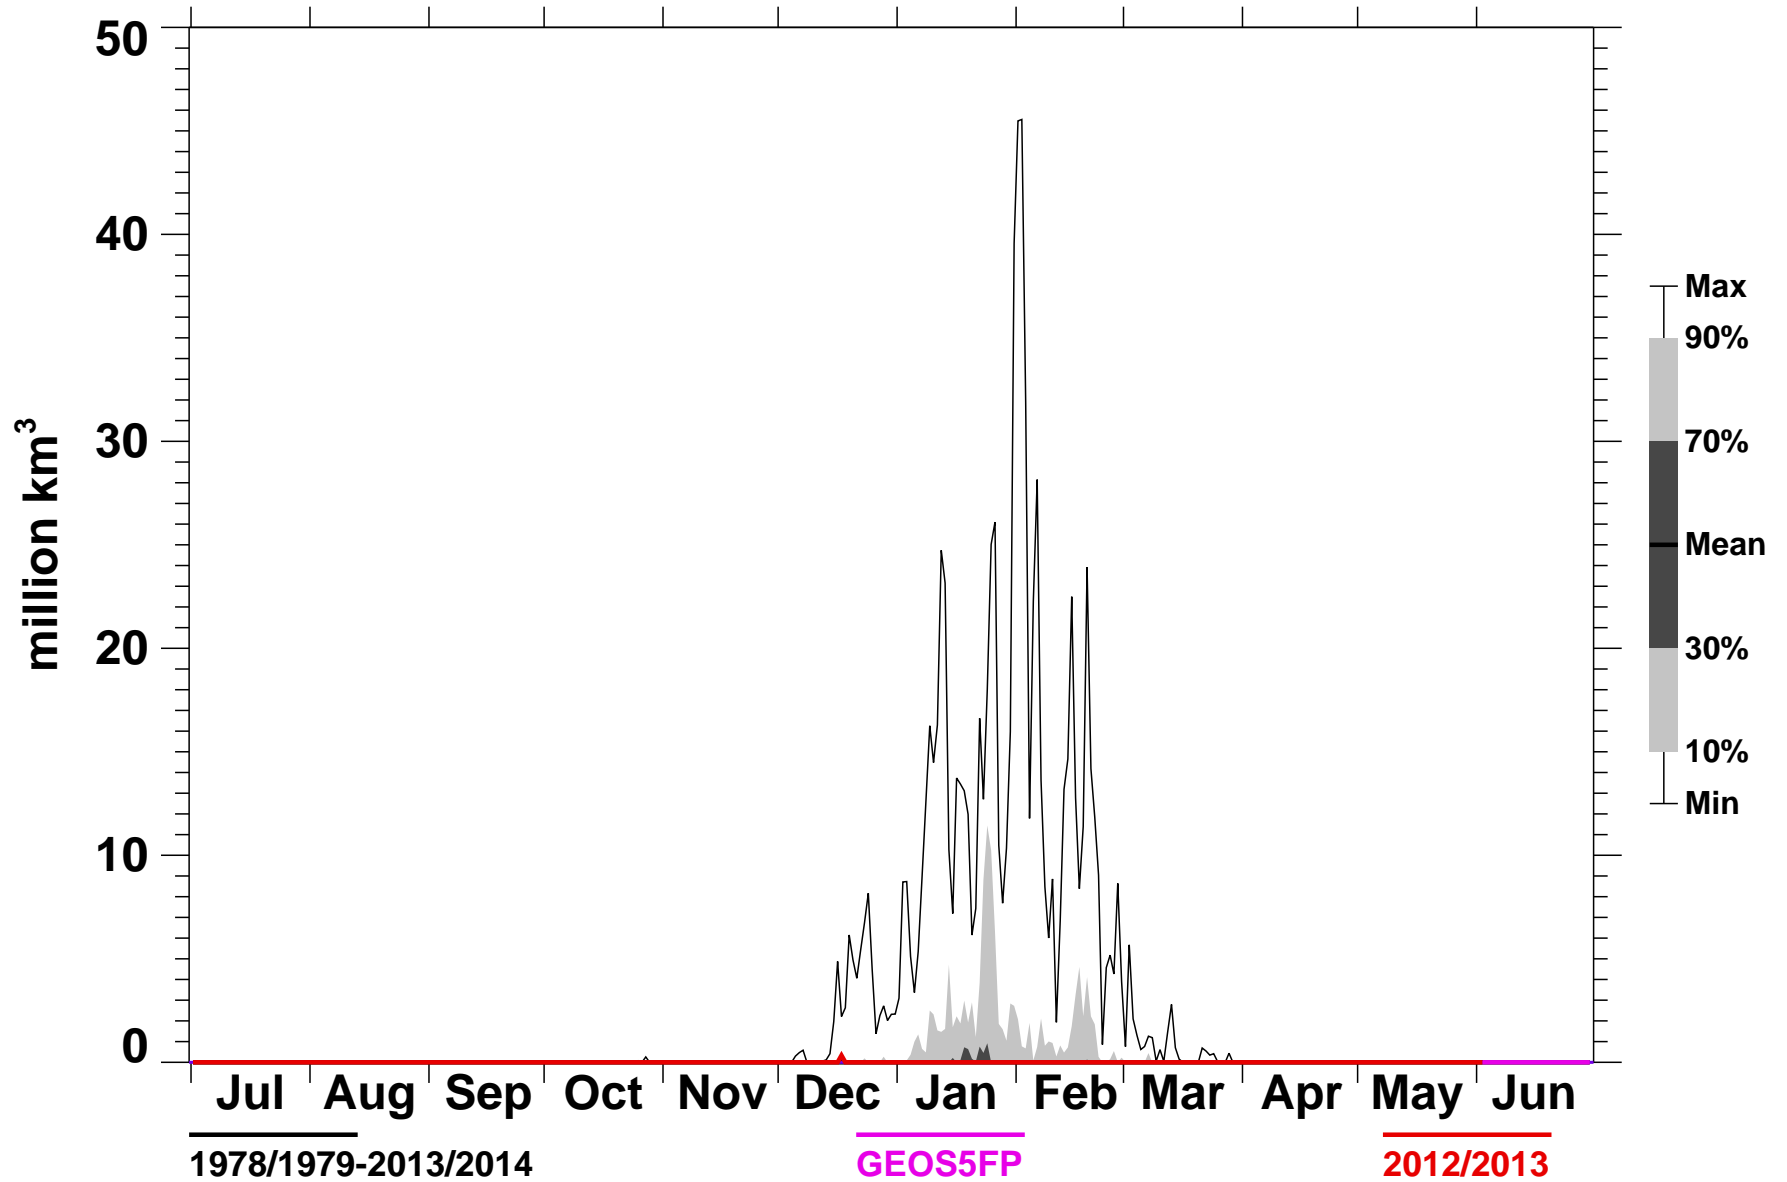

NH PSC Ice Volume MERRA

P. Newman (NASA), E. Nash (SSAI), S. Pawson (NASA)