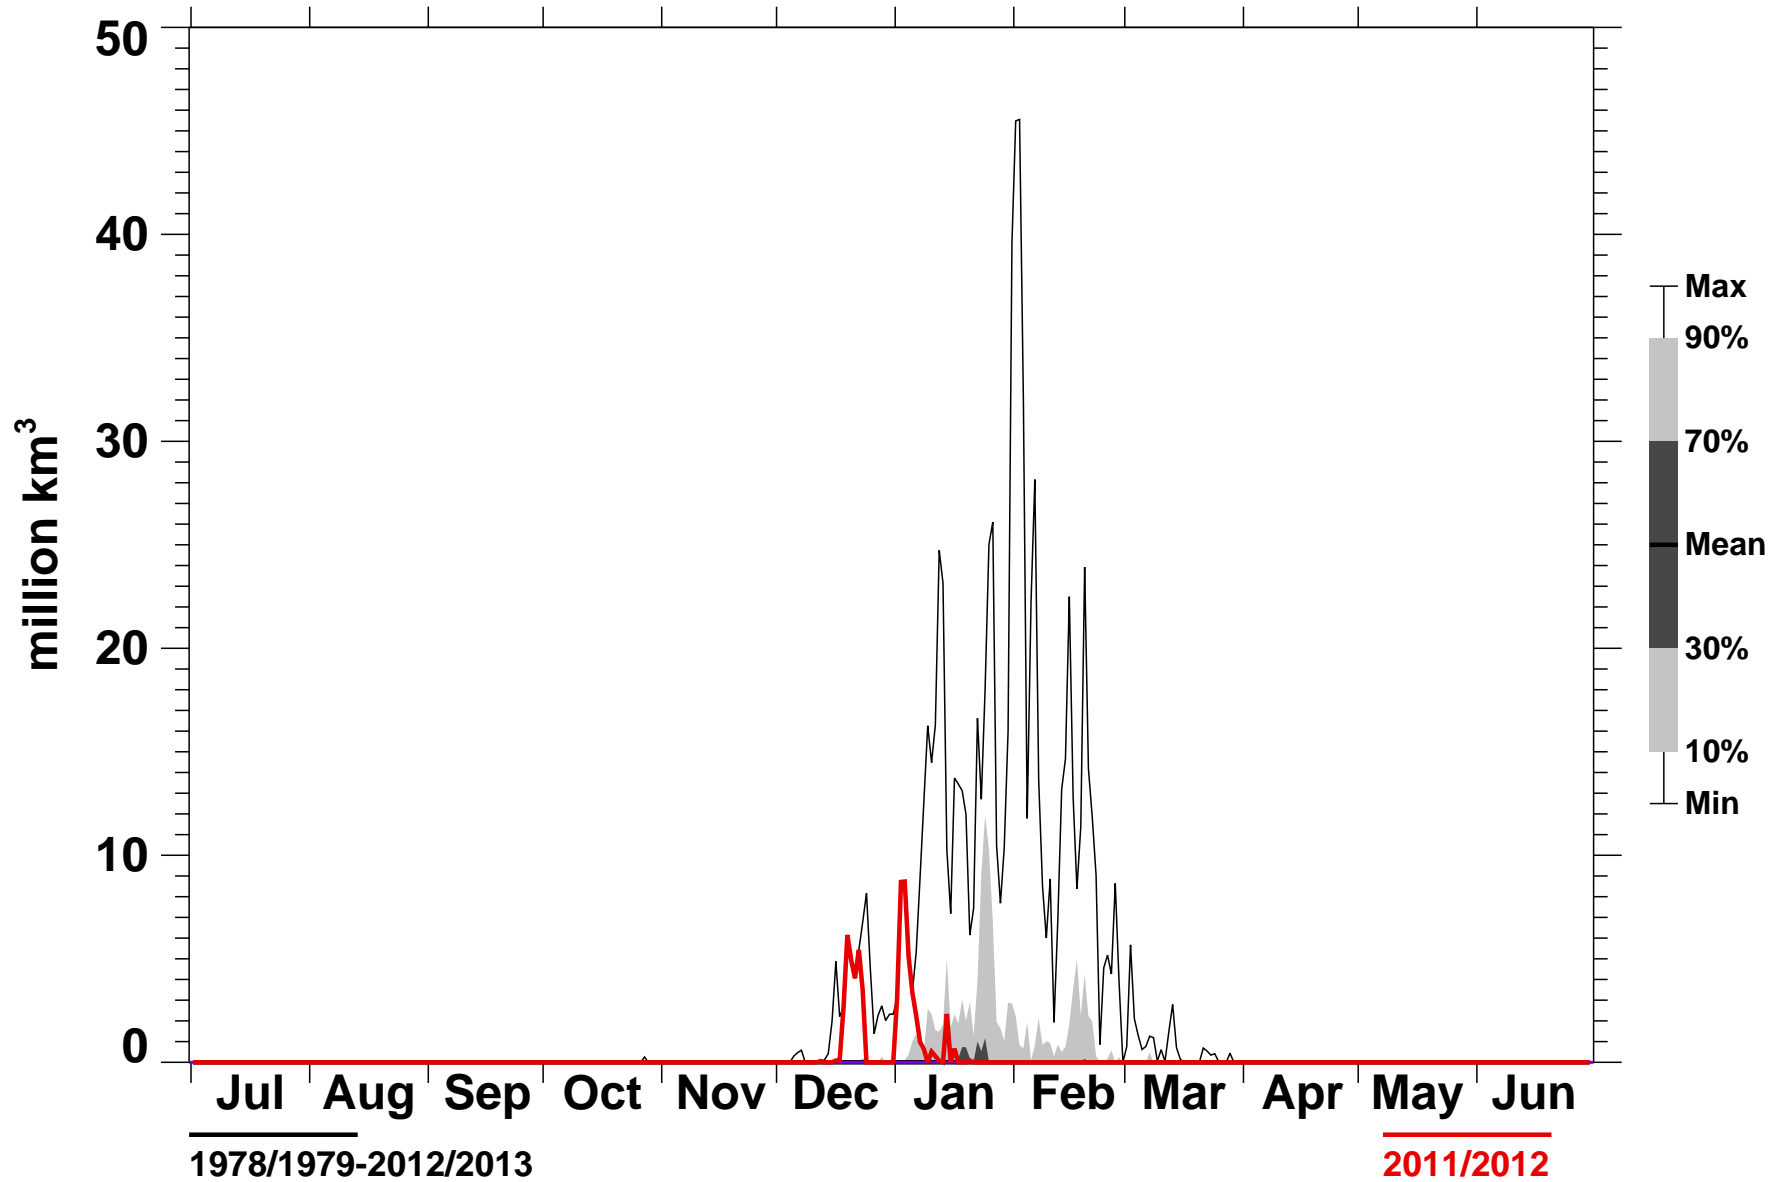

# NH PSC Ice Volume MERRA

1978/1979-2012/2013

2011/2012