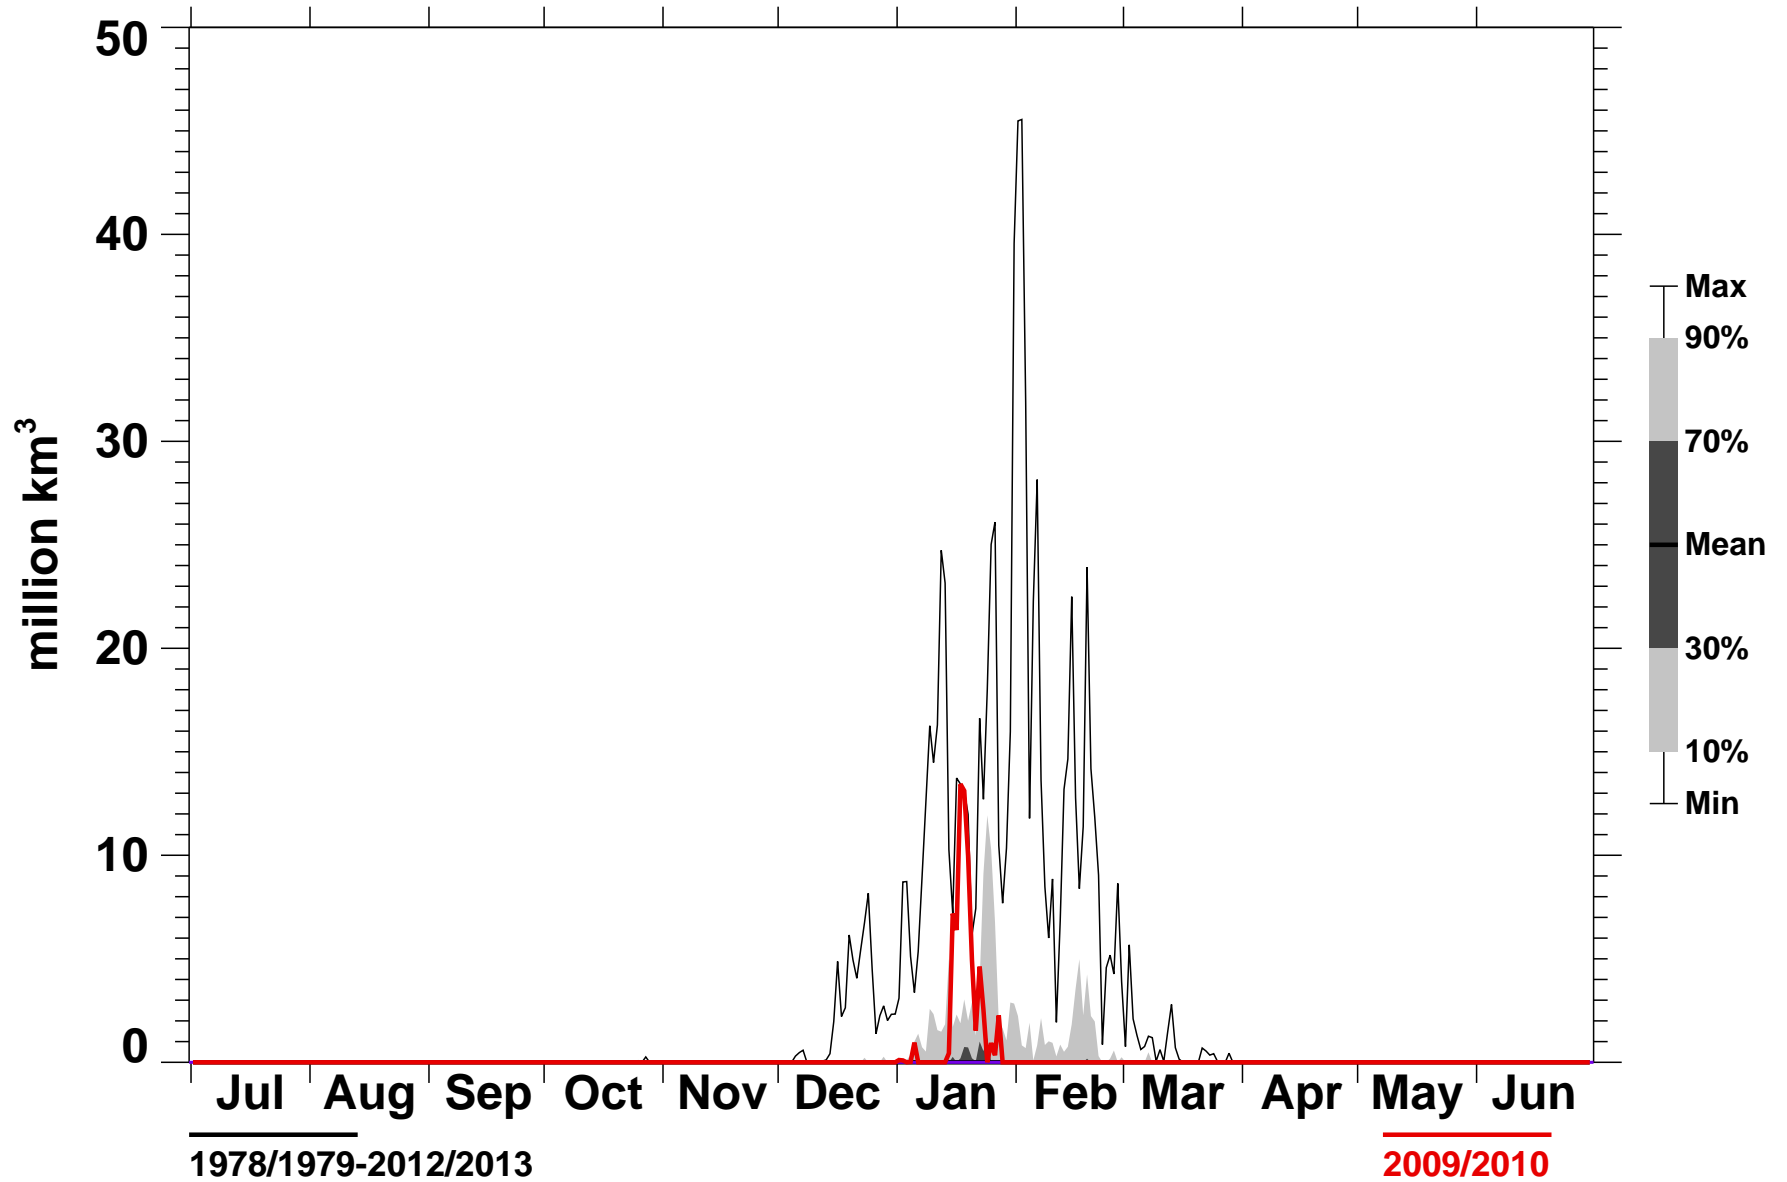

NH PSC Ice Volume MERRA

P. Newman (NASA), E. Nash (SSAI), S. Pawson (NASA)