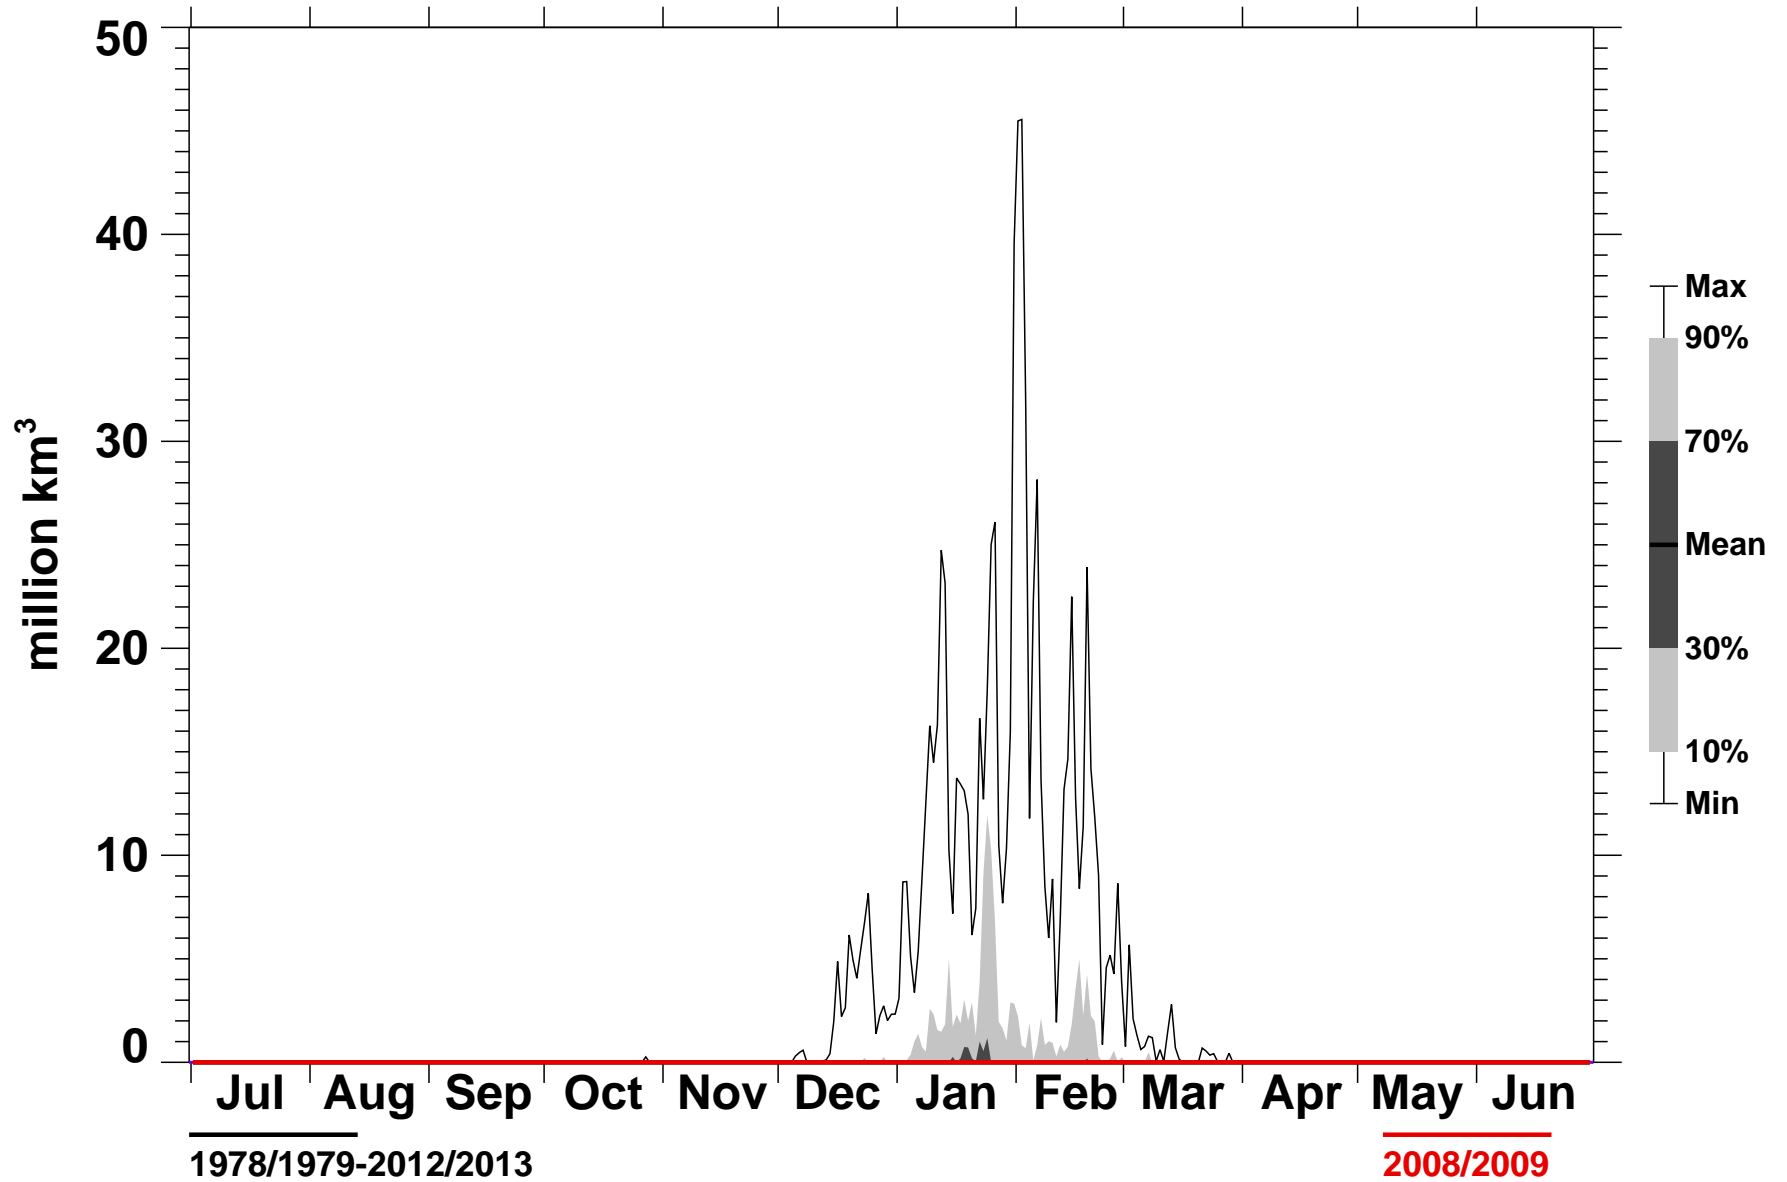

# NH PSC Ice Volume MERRA

1978/1979-2012/2013

2008/2009