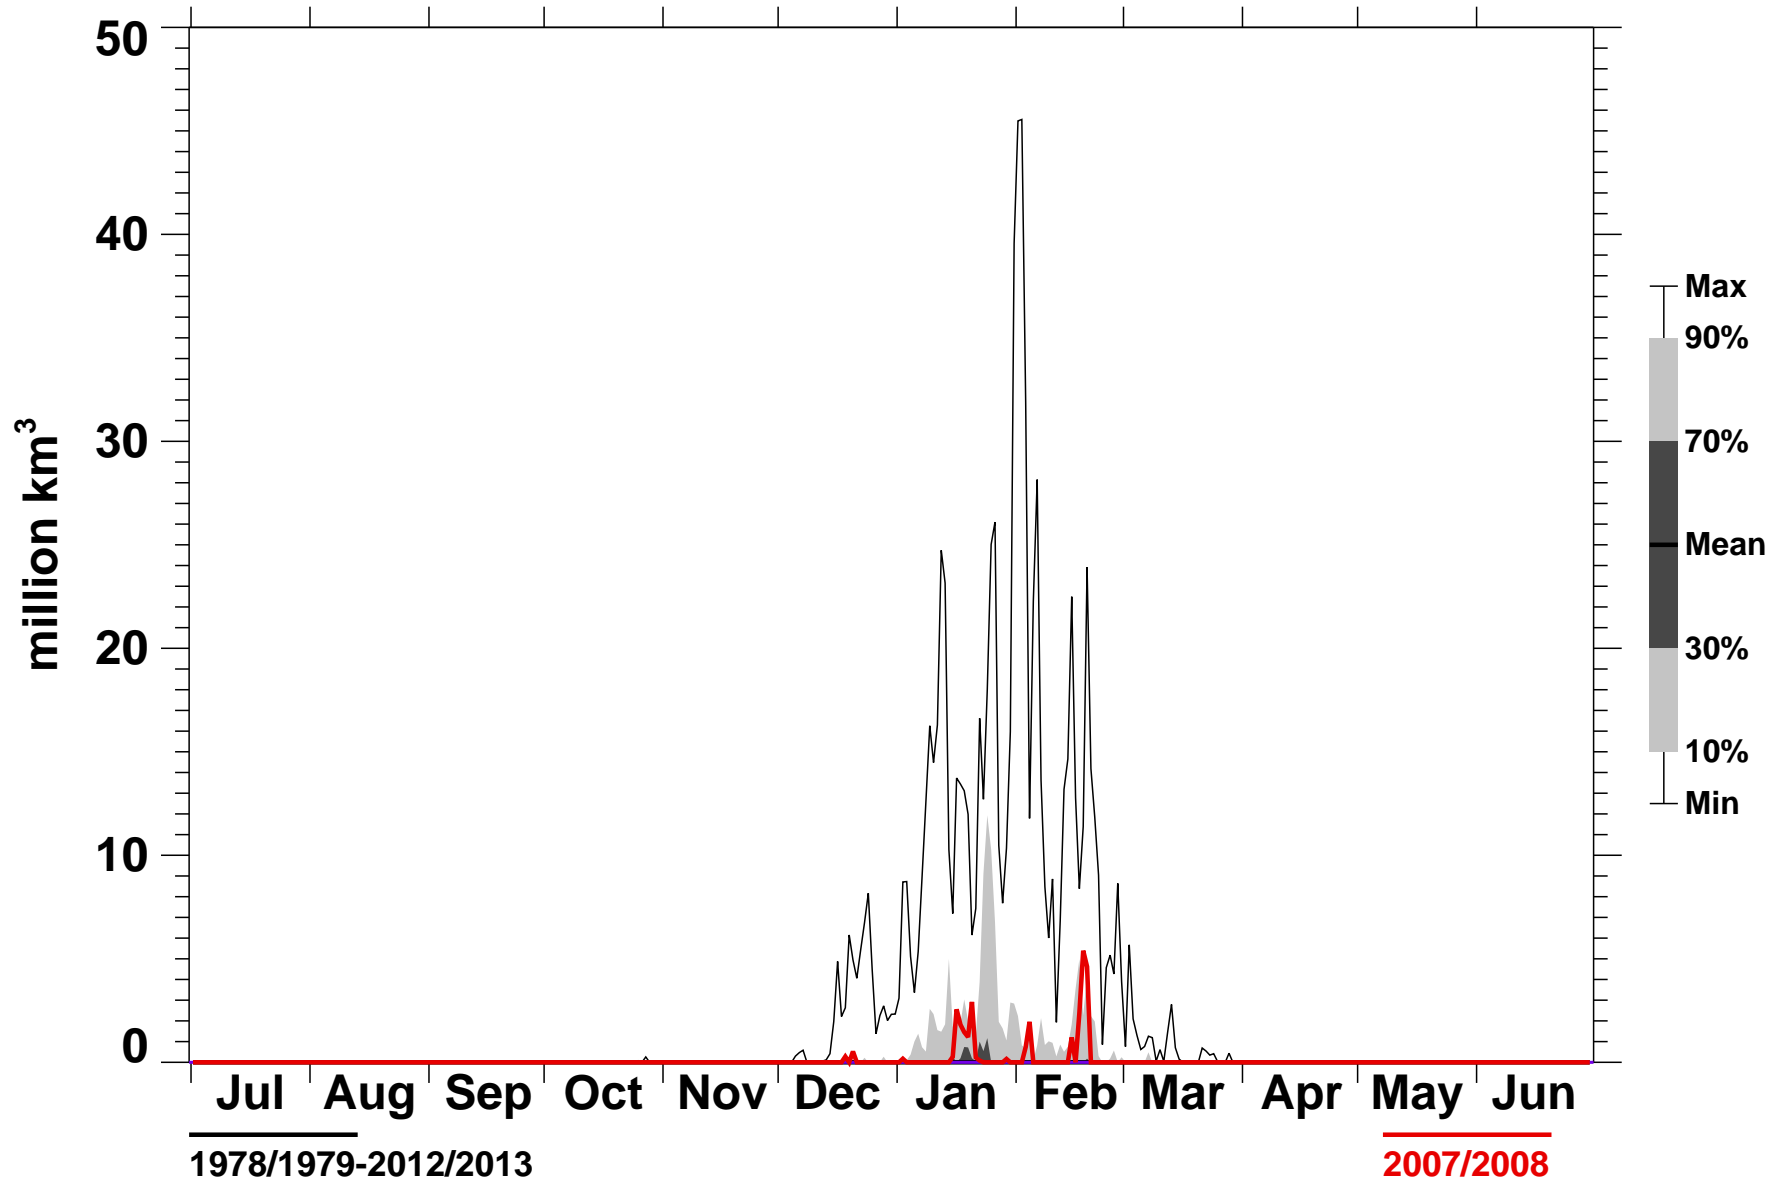

NH PSC Ice Volume MERRA

1978/1979-2012/2013

2007/2008