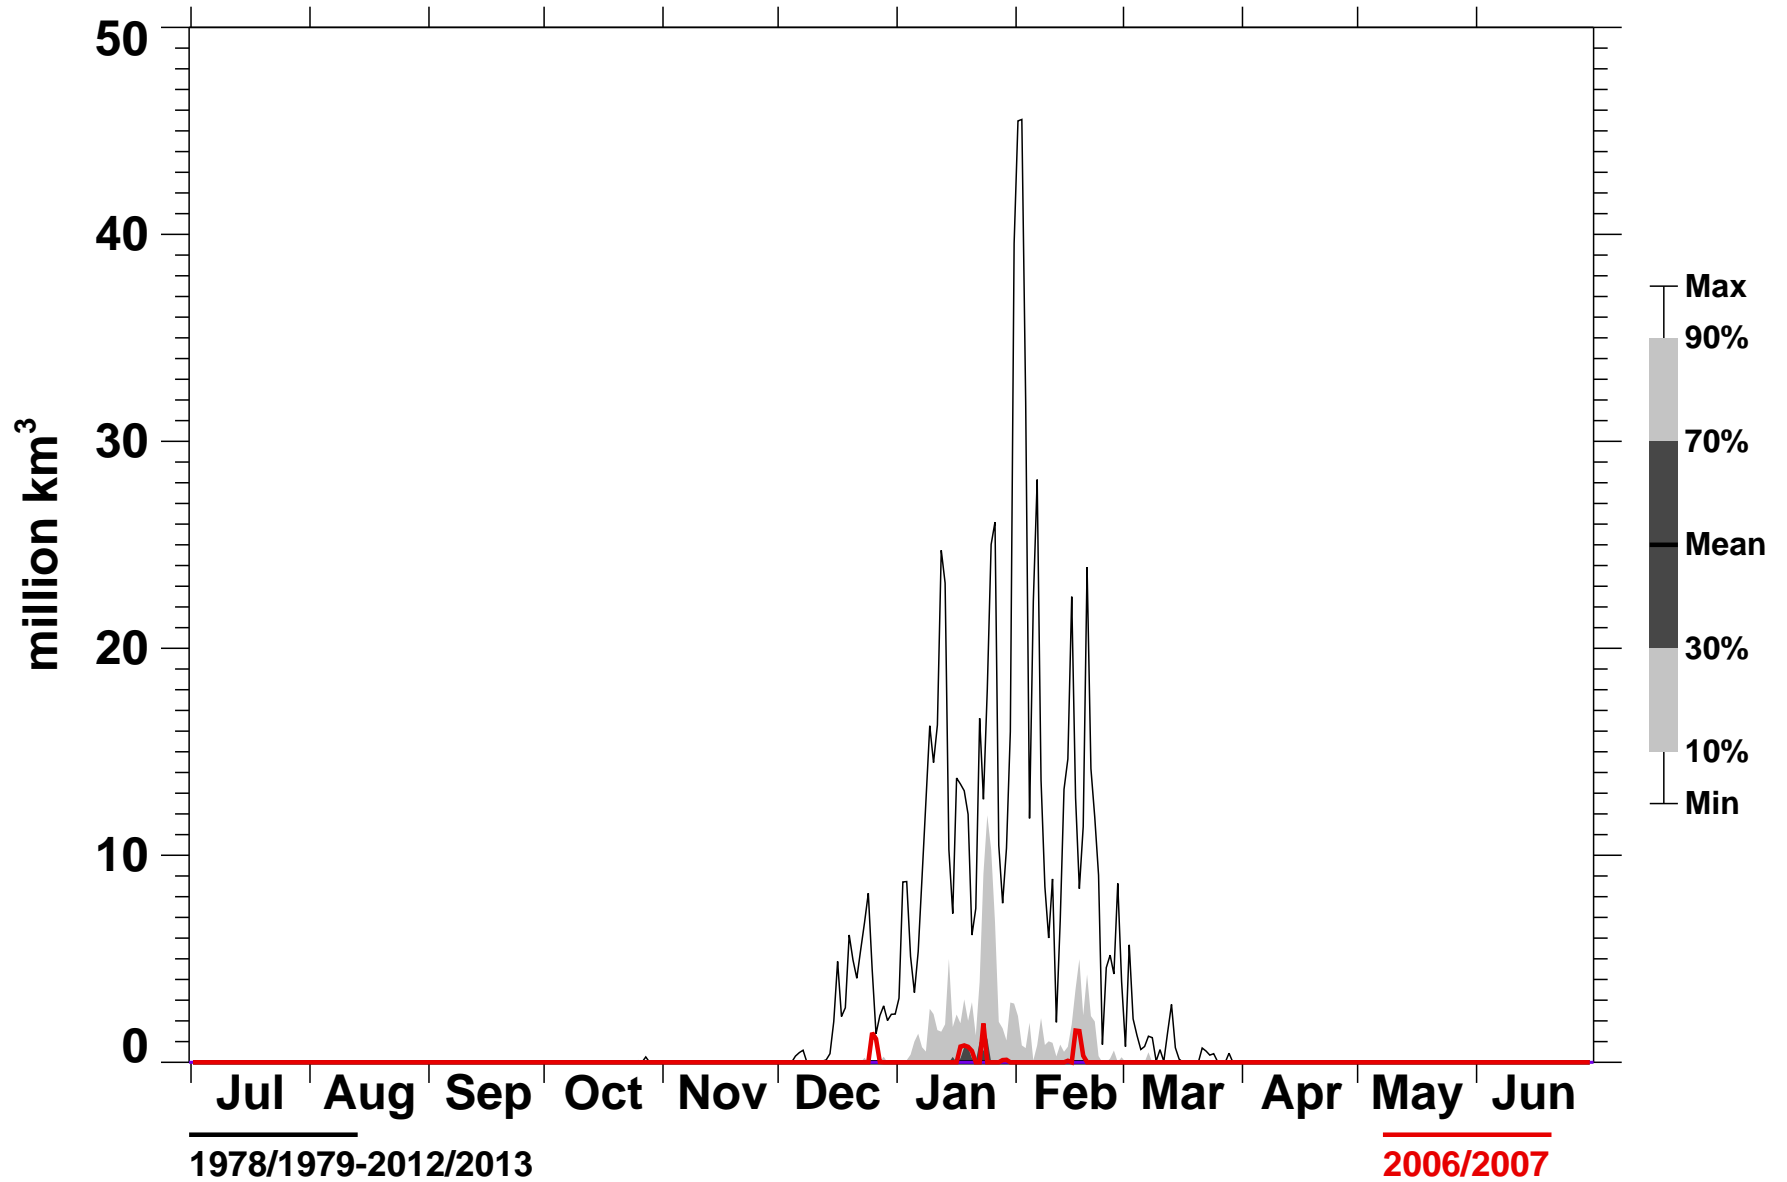

# NH PSC Ice Volume MERRA

1978/1979-2012/2013

2006/2007