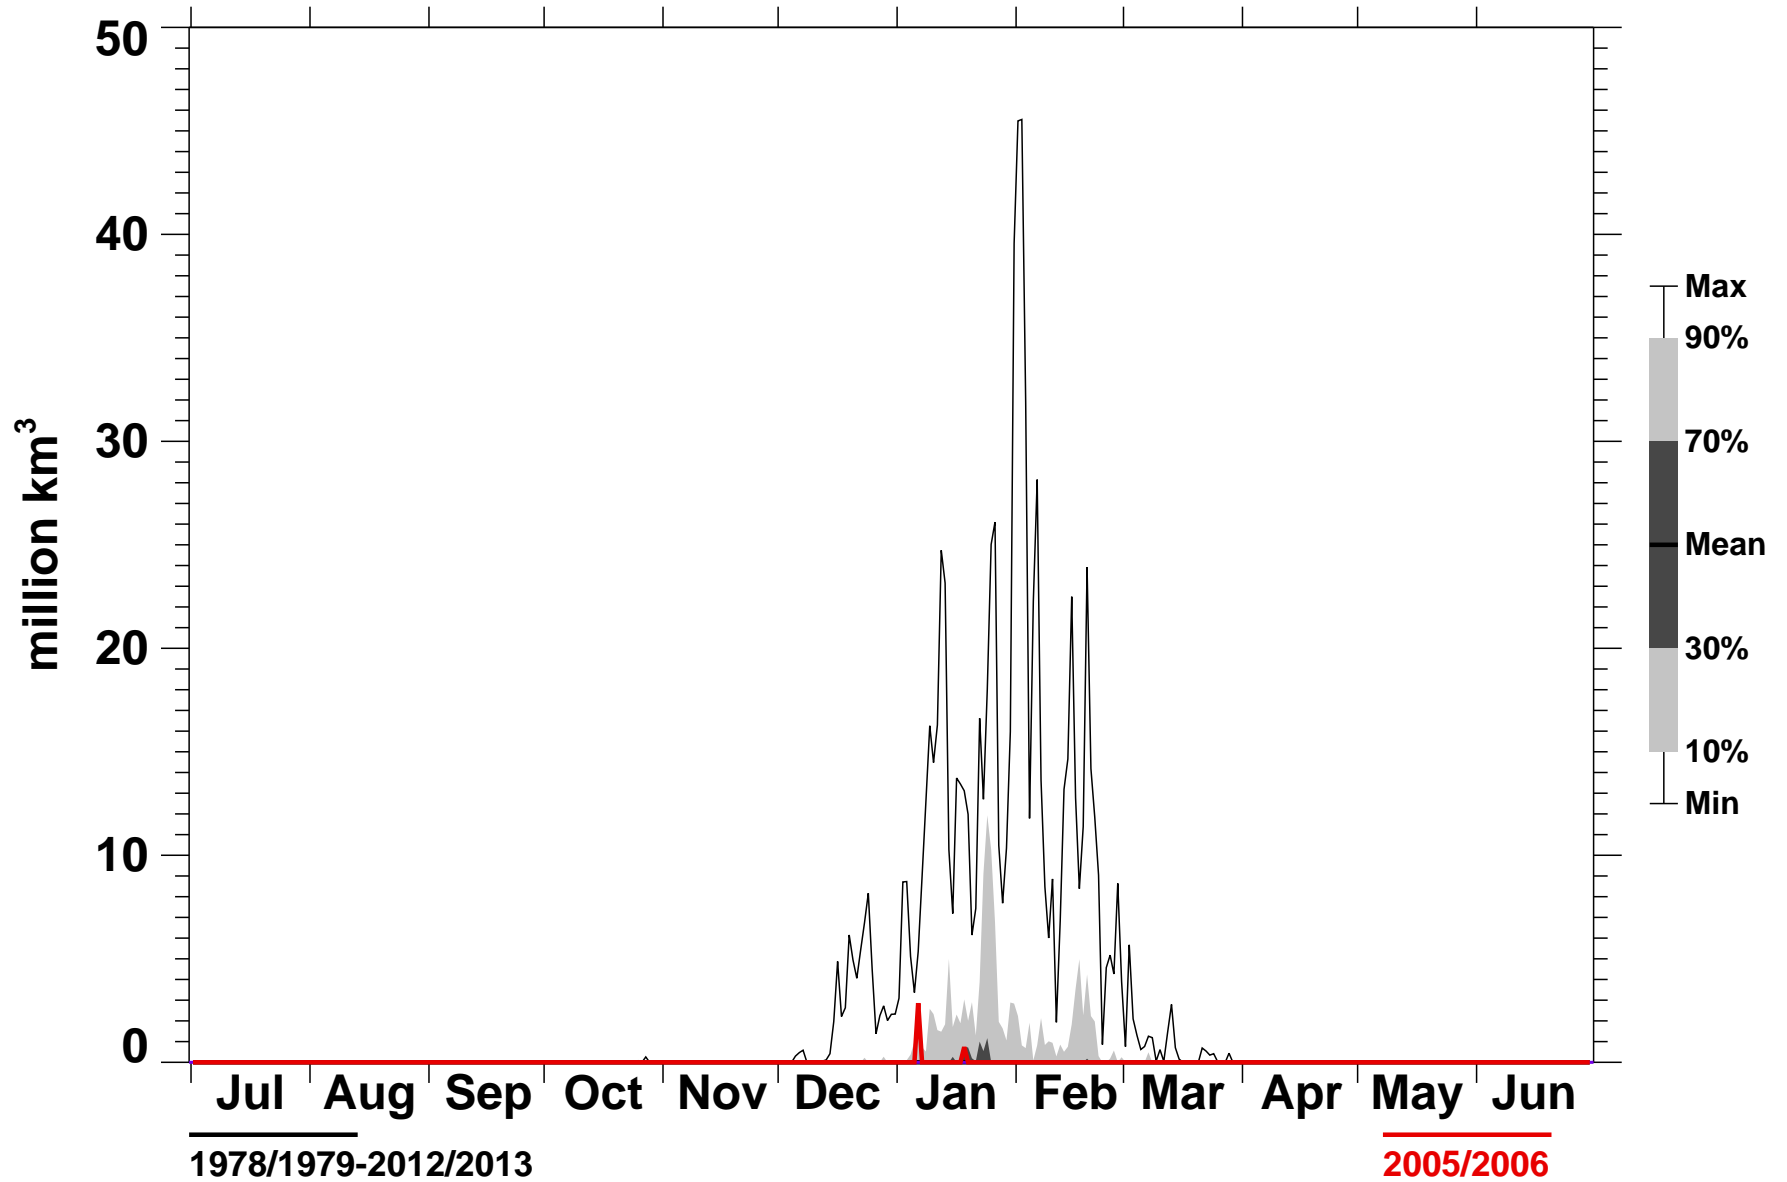

NH PSC Ice Volume MERRA

P. Newman (NASA), E. Nash (SSAI), S. Pawson (NASA)